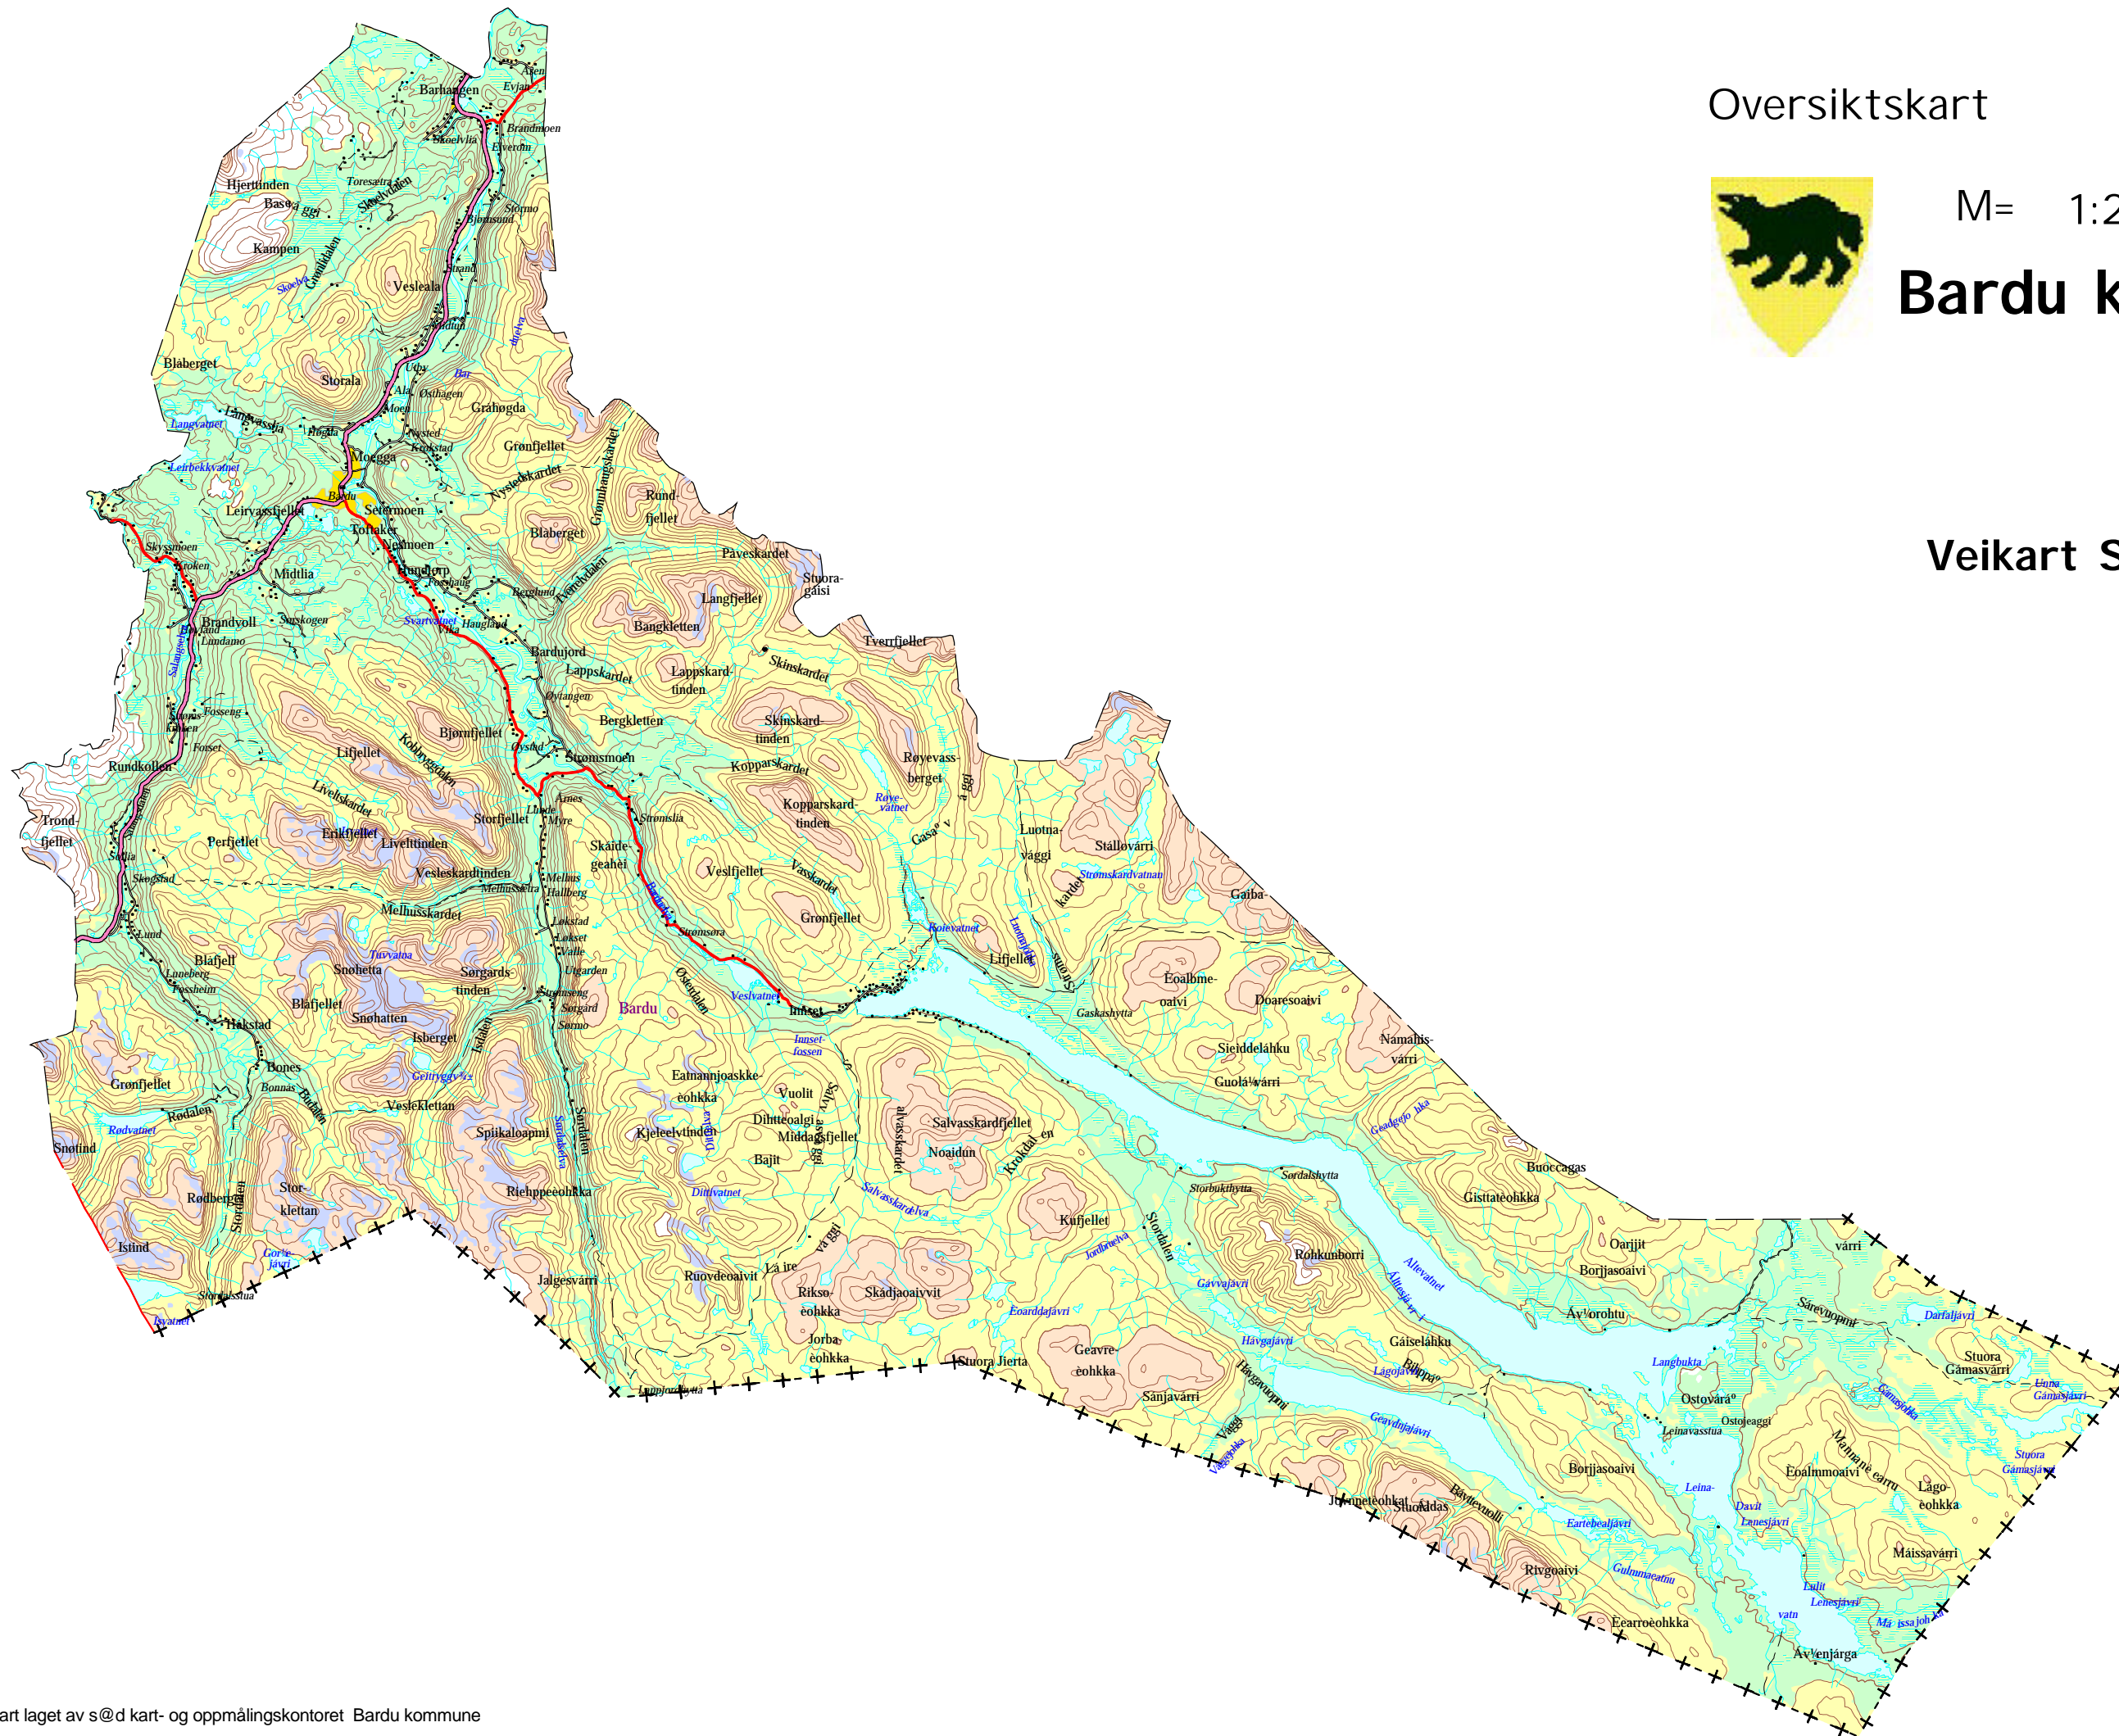

Oversiktskart

M= 1:270000

Bardu kommune

Veikart Setermoen

Tilbake til oversiktskart

Bardu kommune

Veikart

Setermoen

Målestokk: 1:12000

til Tromsø

til Narvik

Sætervatnet

Toftakervatnet

Skytefeltsgrense

til Altevåtn