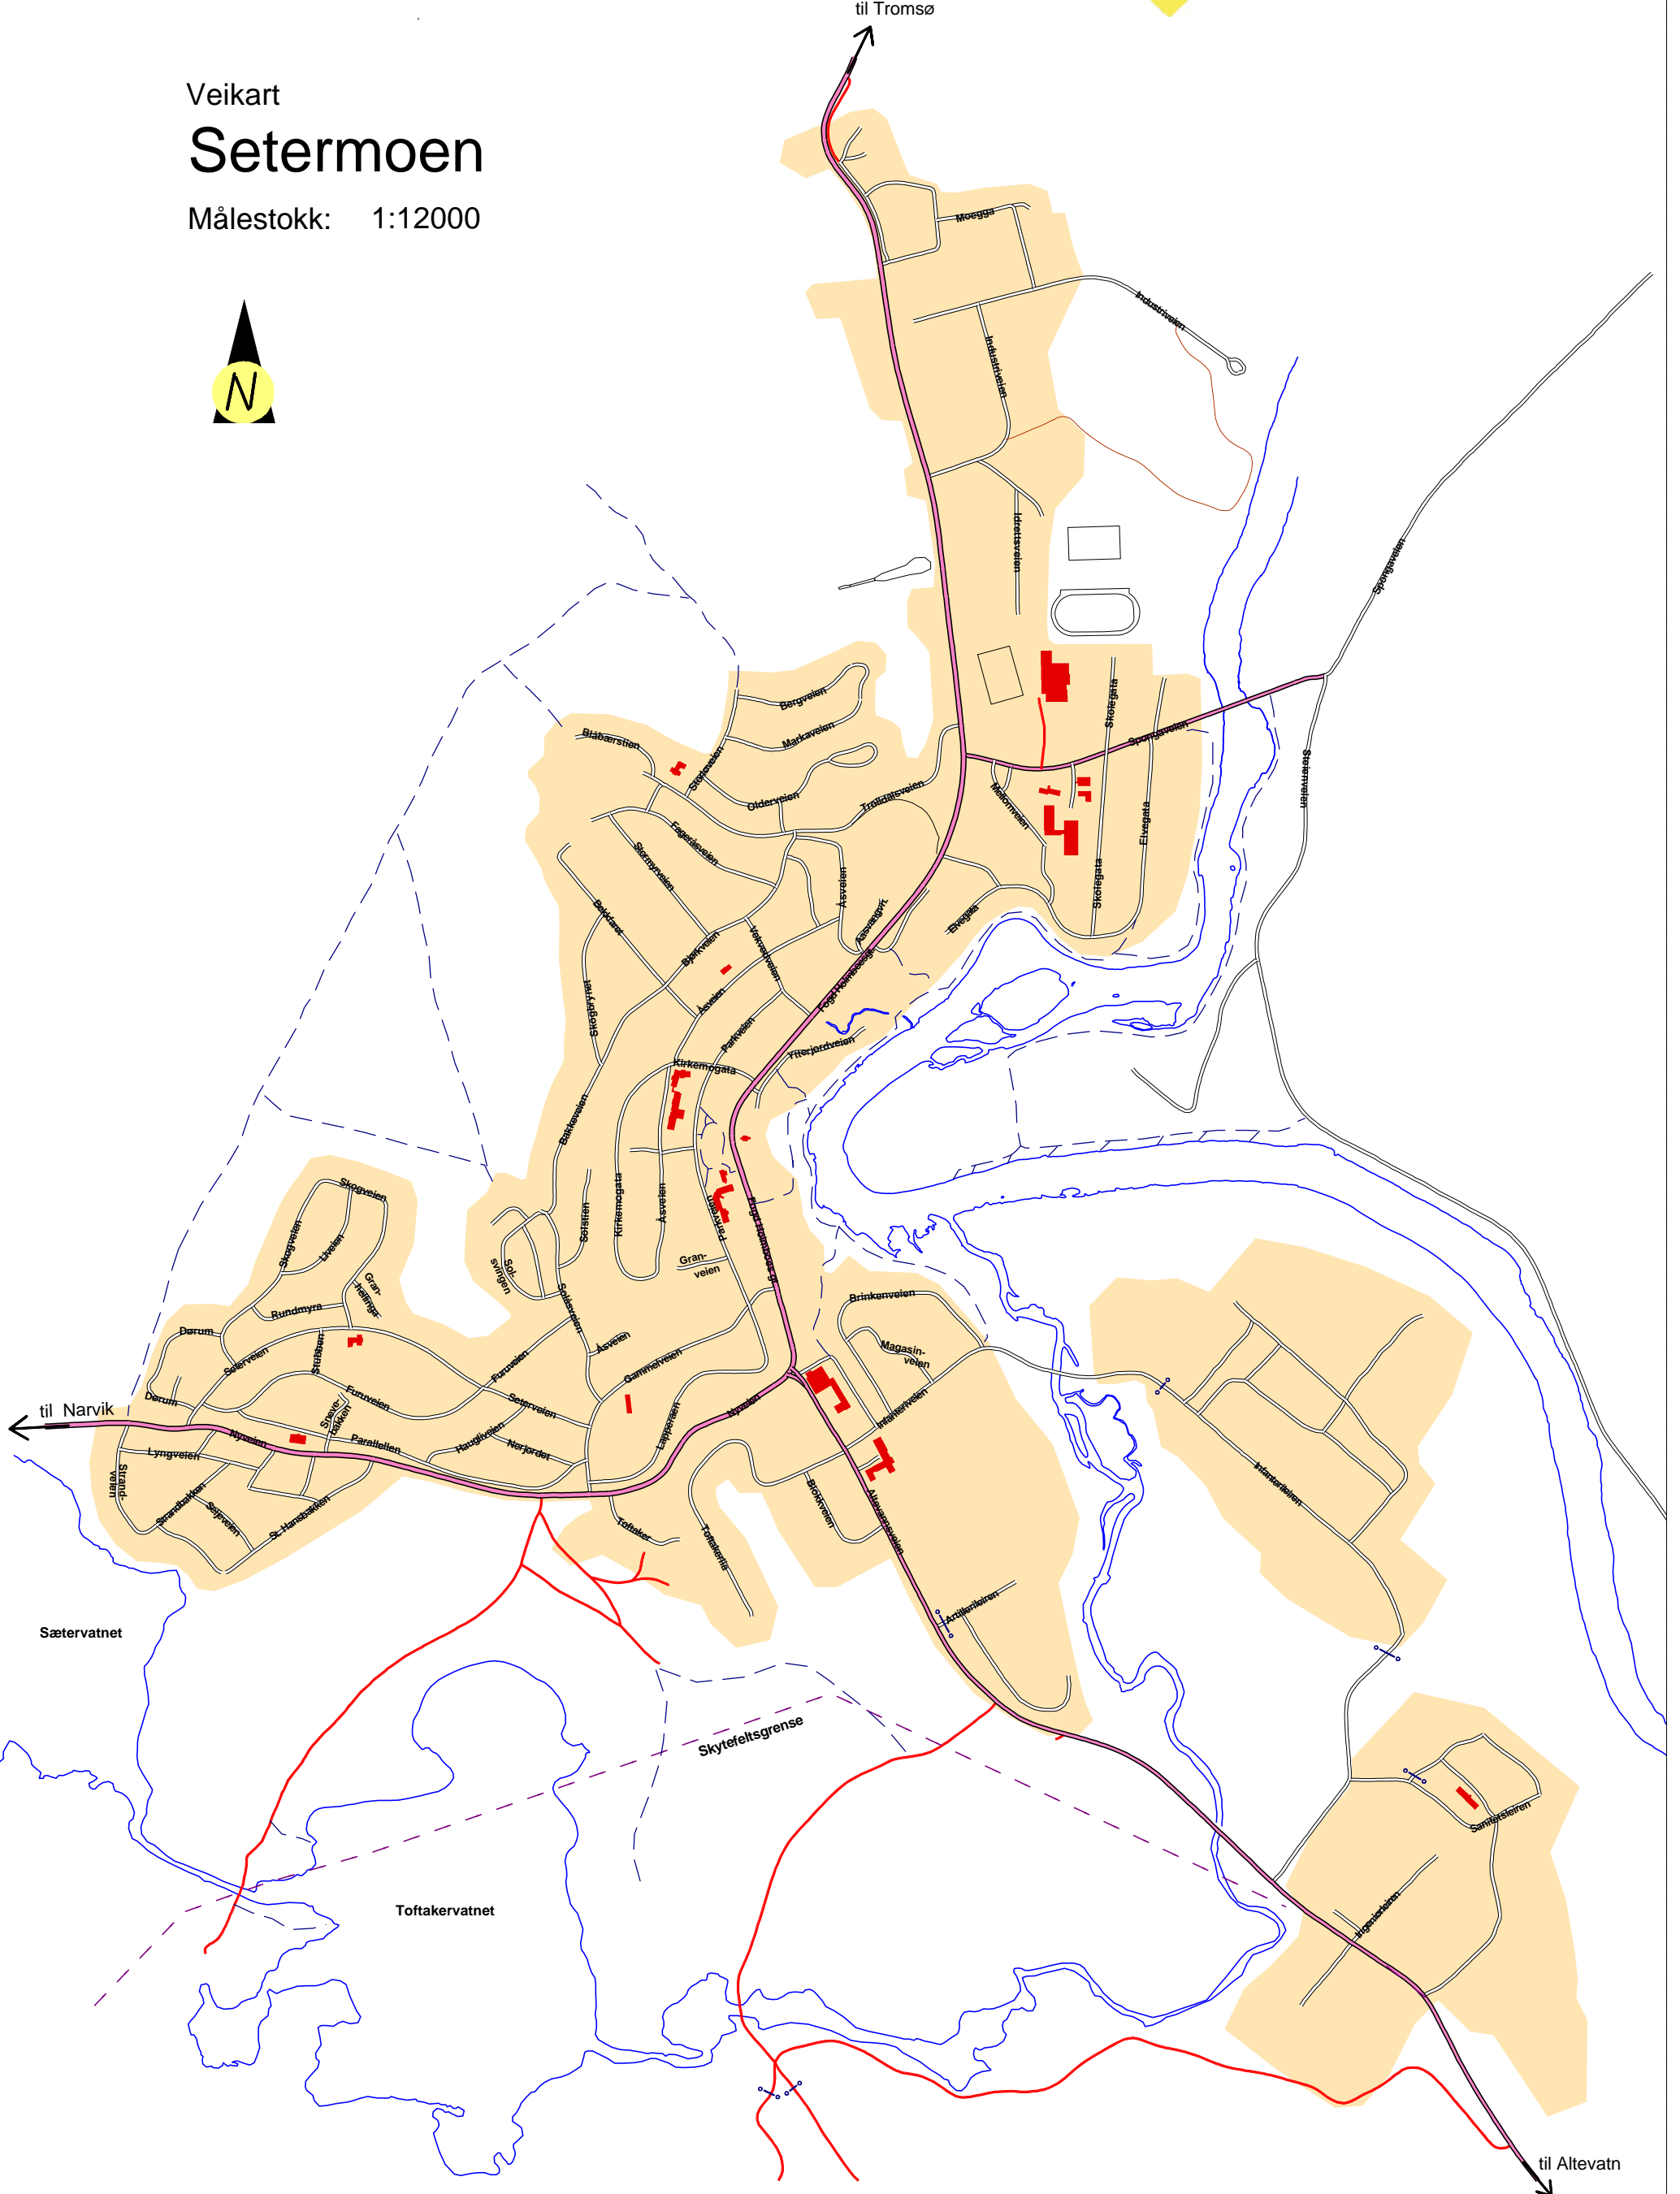

Oversiktskart

M= 1:270000

Bardu kommune

Veikart Setermoen

Tilbake til oversiktskart

Bardu kommune

Veikart

Setermoen

Målestokk: 1:12000

til Tromsø

til Narvik

Sætervatnet

Toftakervatnet

Skytefeltsgrense

til Altevåtn