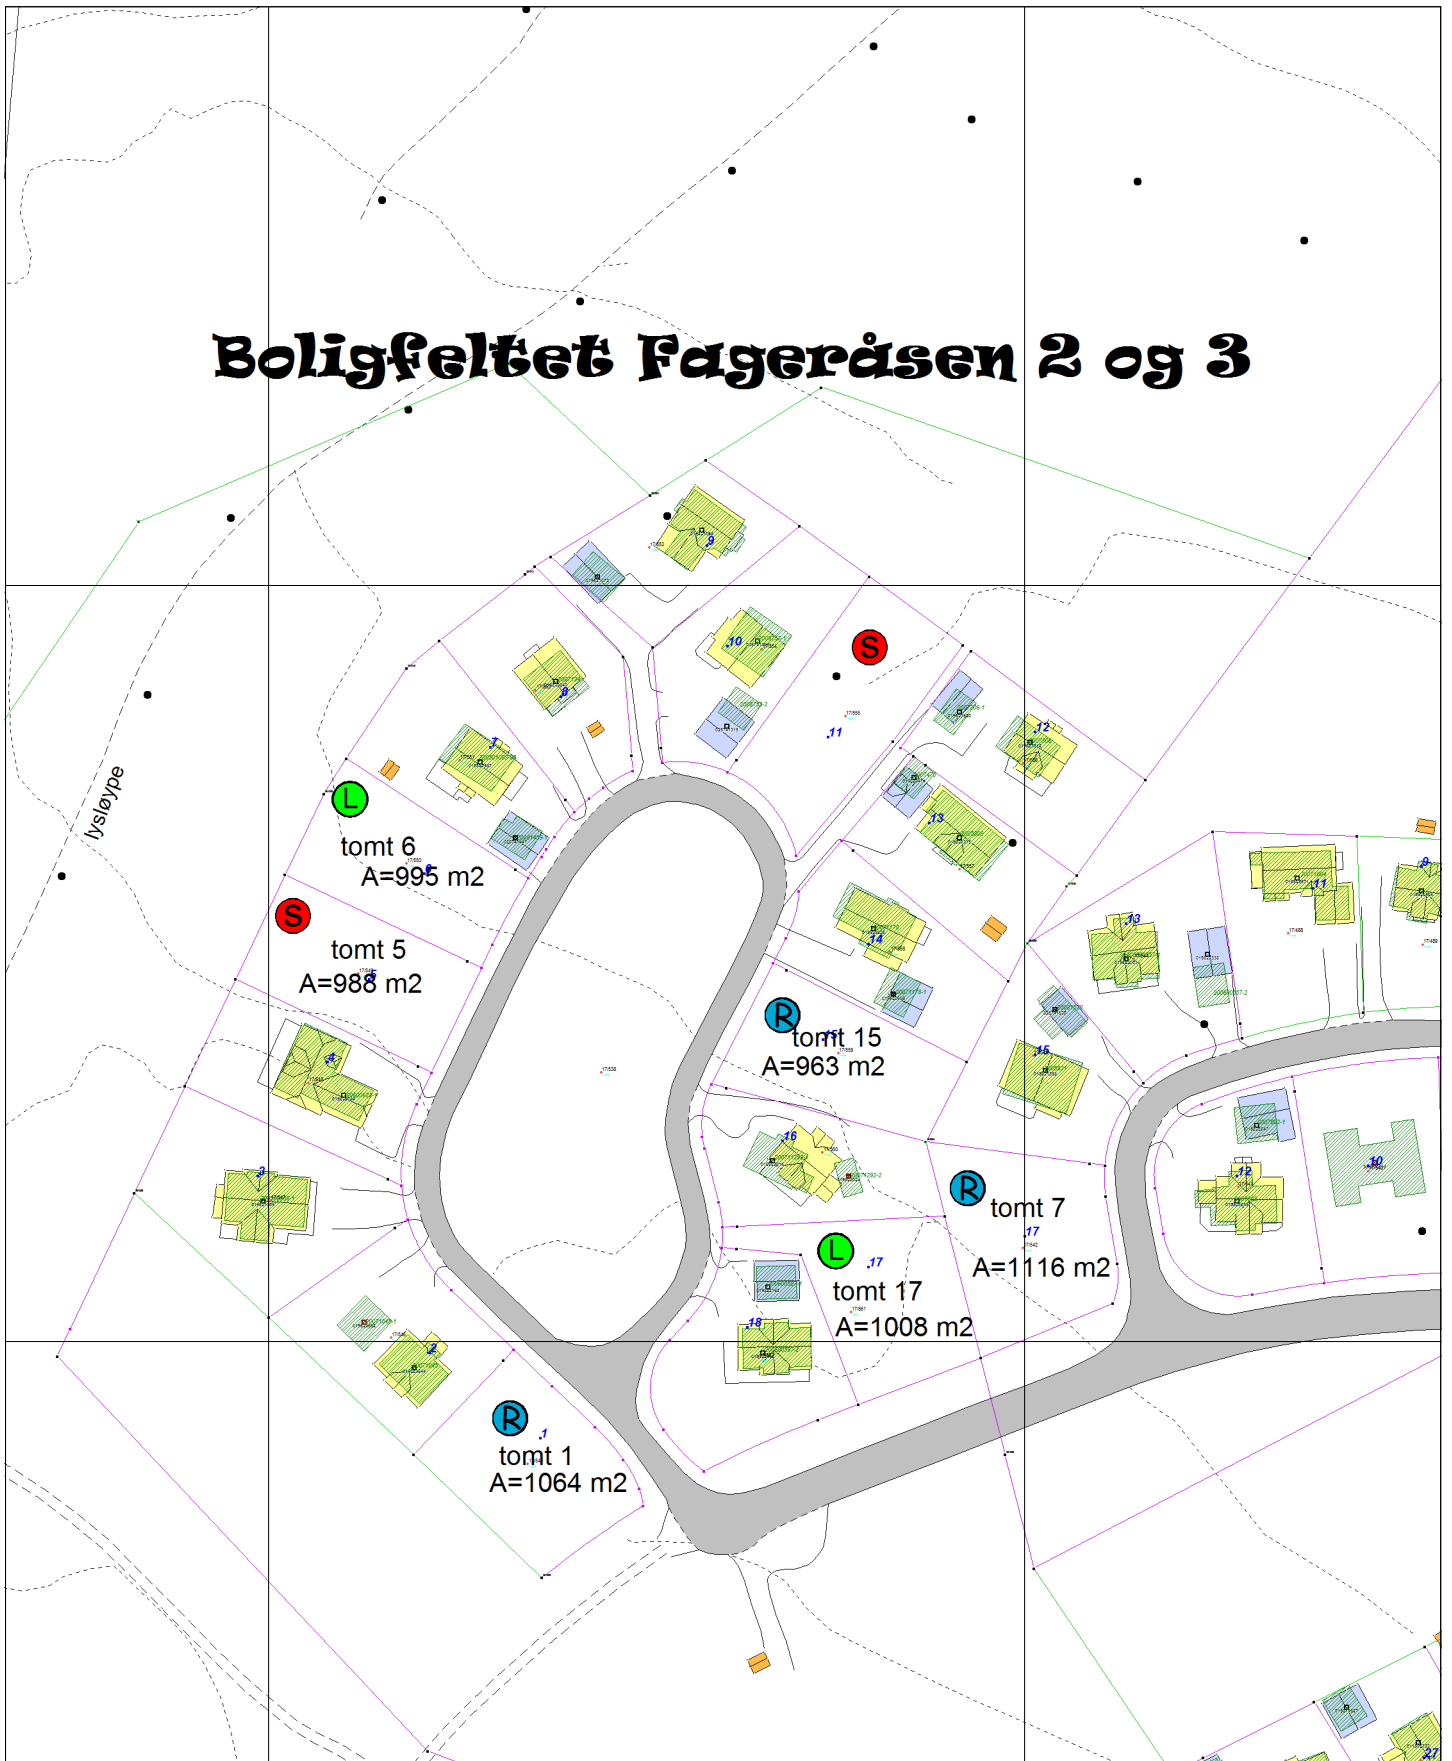

Boligfeltet Fageråsen 2 og 3

KOMMUNALE TOMTER

Målestokk: 1:1500

-  Tomter som er ledige
-  Tomter som er reservert
-  Tomter som er solgt

BARDU
KOMMUNE

avd.
Plan- og utvikling

pr. 06.10.2011