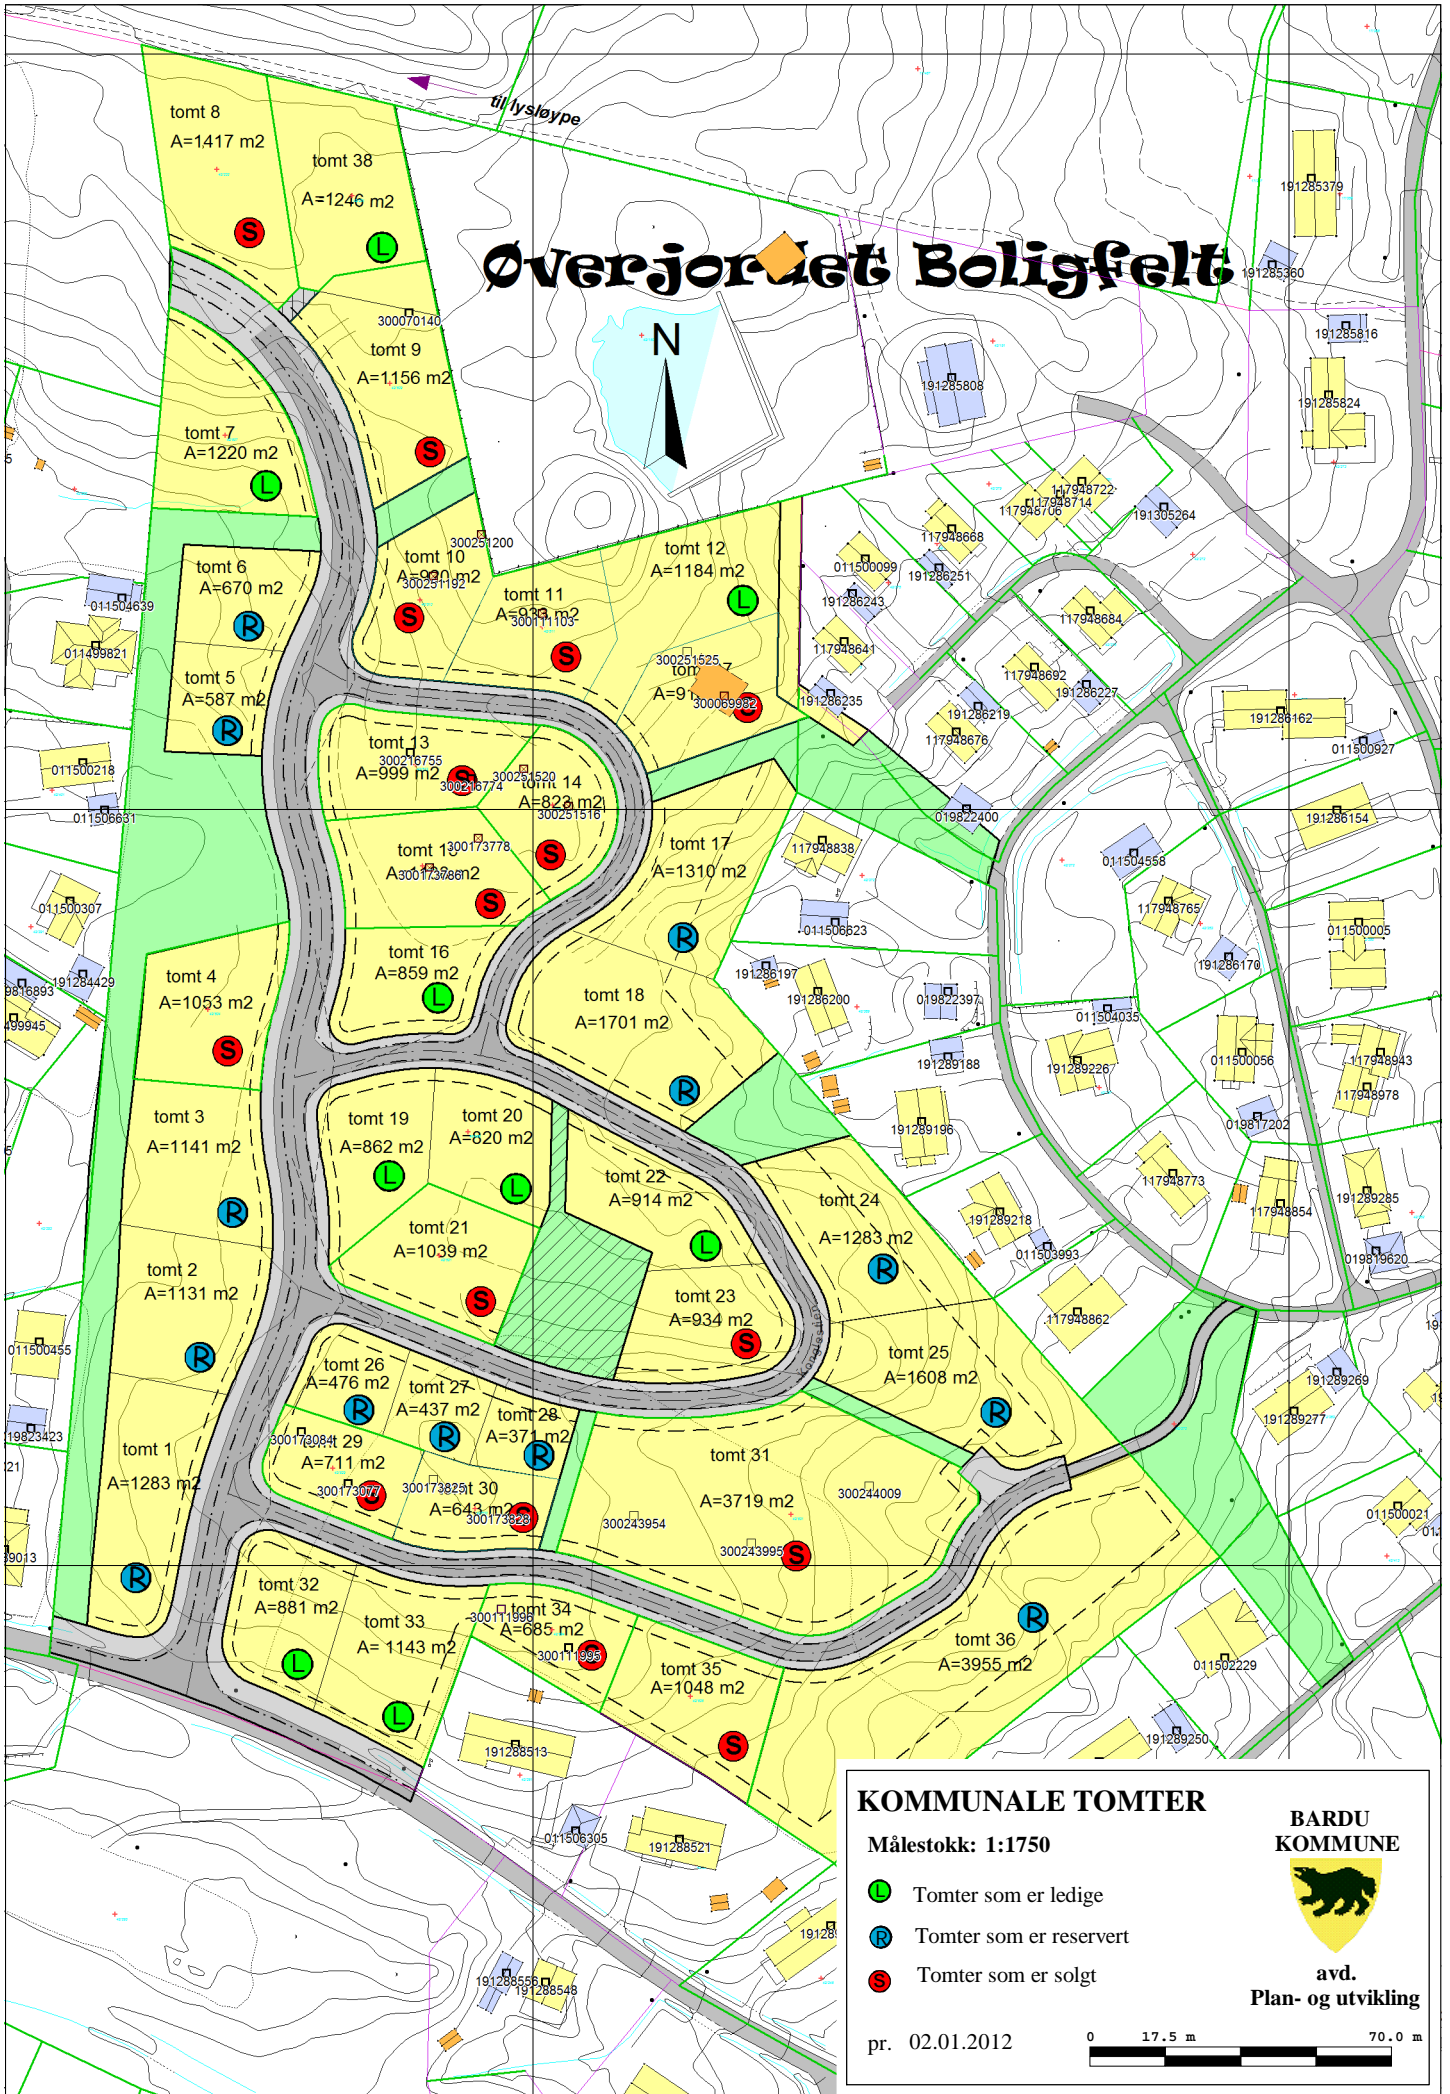

# Øverjordet Boligfelt

**BARDU  
KOMMUNE**

avd.  
**Plan- og utvikling**