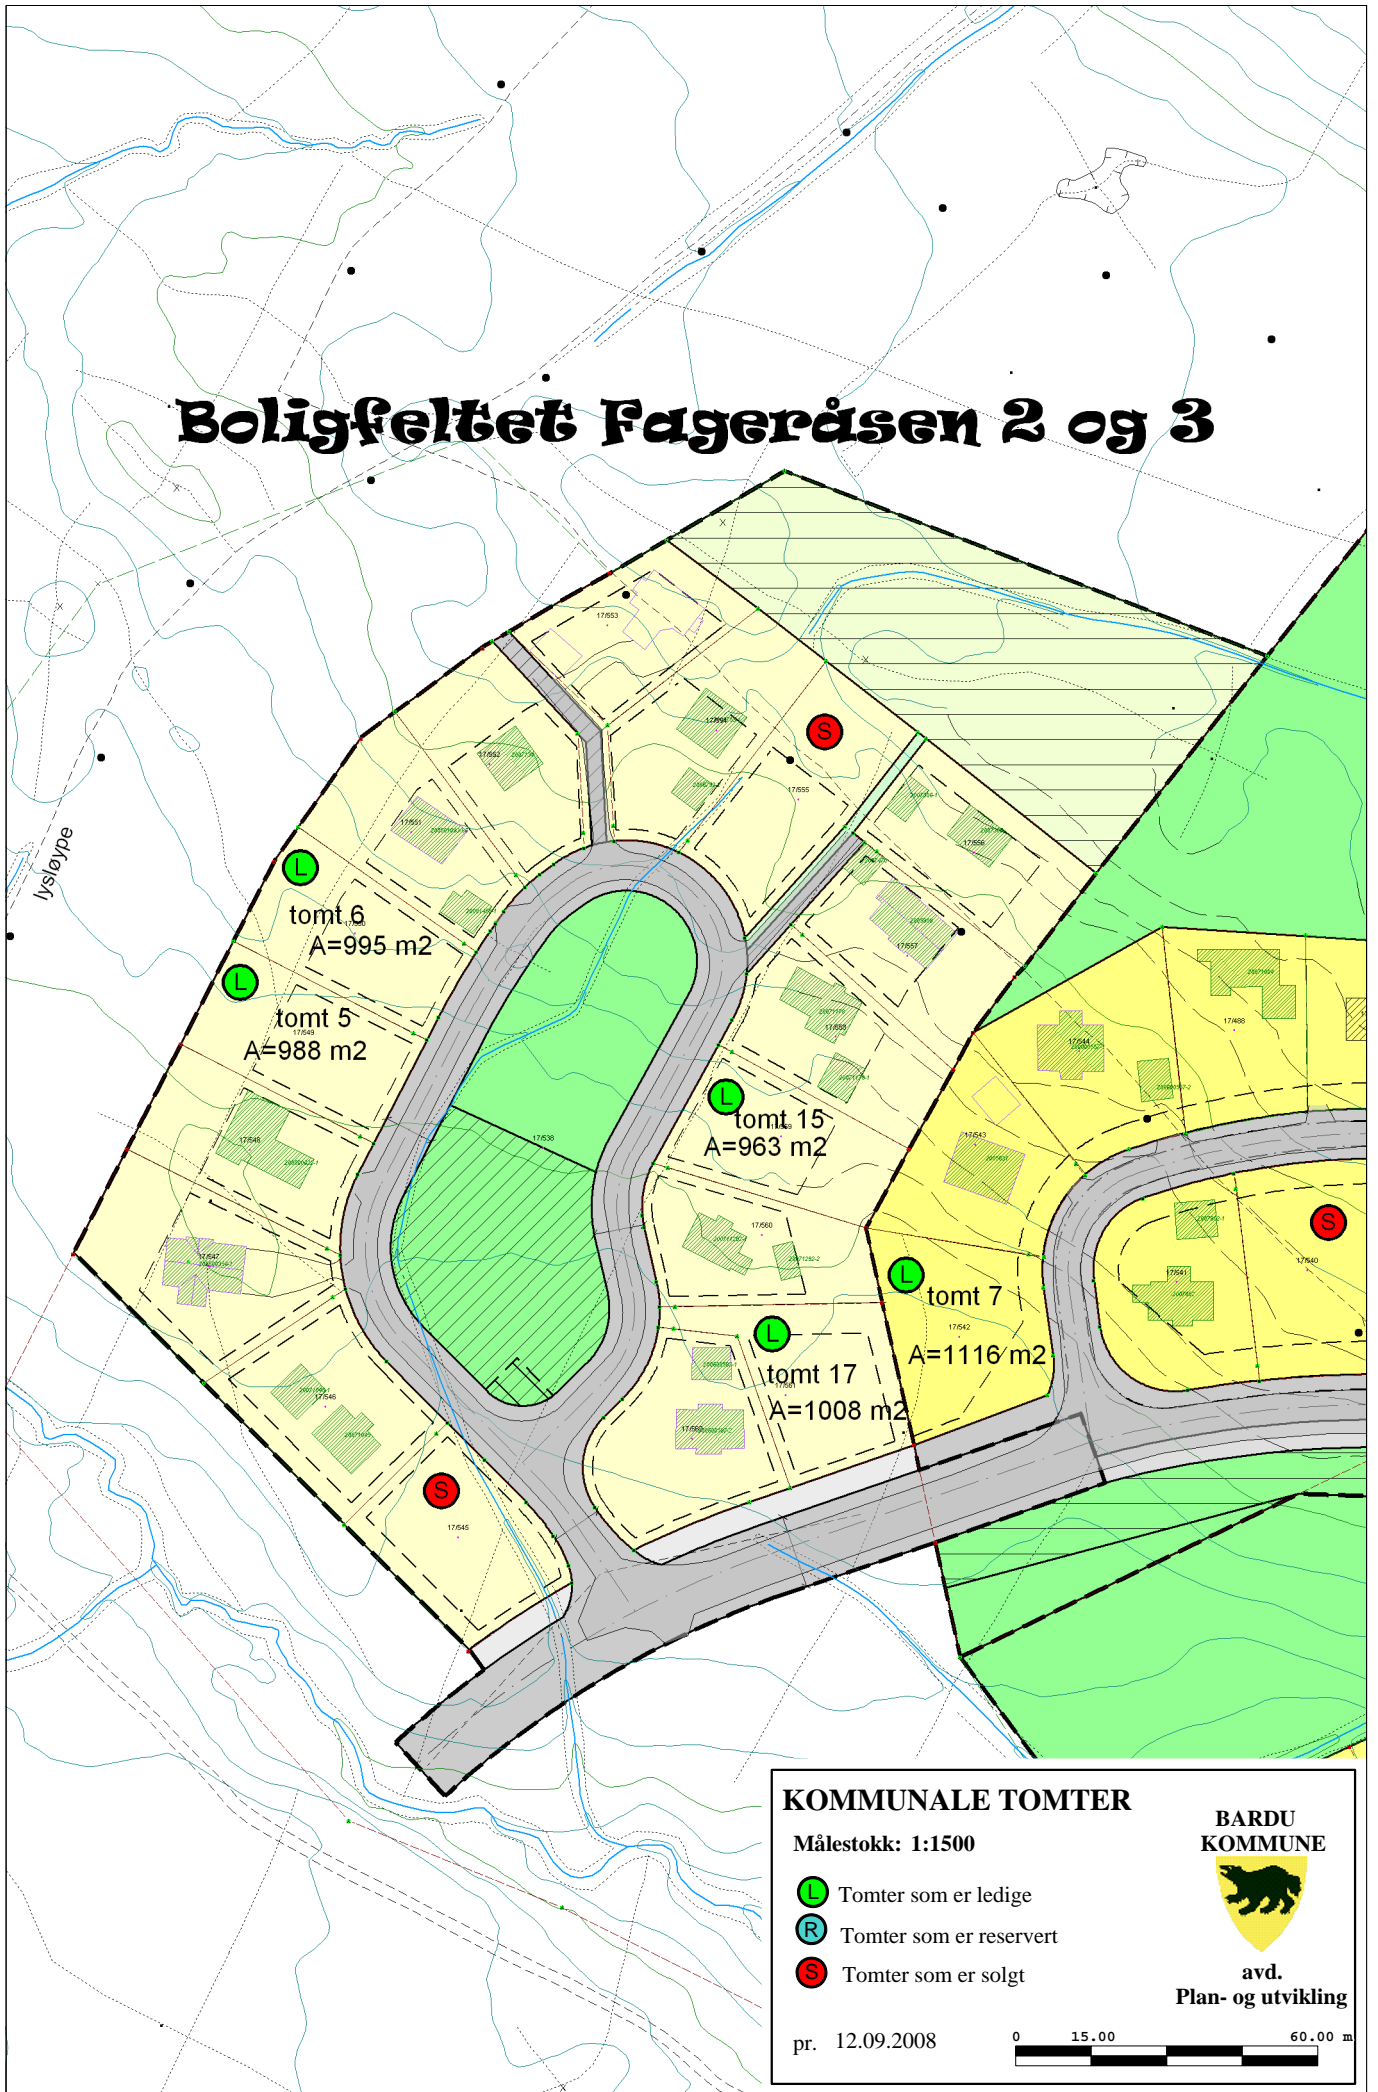

# Boligfeltet Fageråsen 2 og 3

## KOMMUNALE TOMTER

Målestokk: 1:1500

-  Tomter som er ledige
-  Tomter som er reservert
-  Tomter som er solgt

pr. 12.09.2008

BARDU  
KOMMUNE

avd.  
Plan- og utvikling

0 15.00 60.00 m