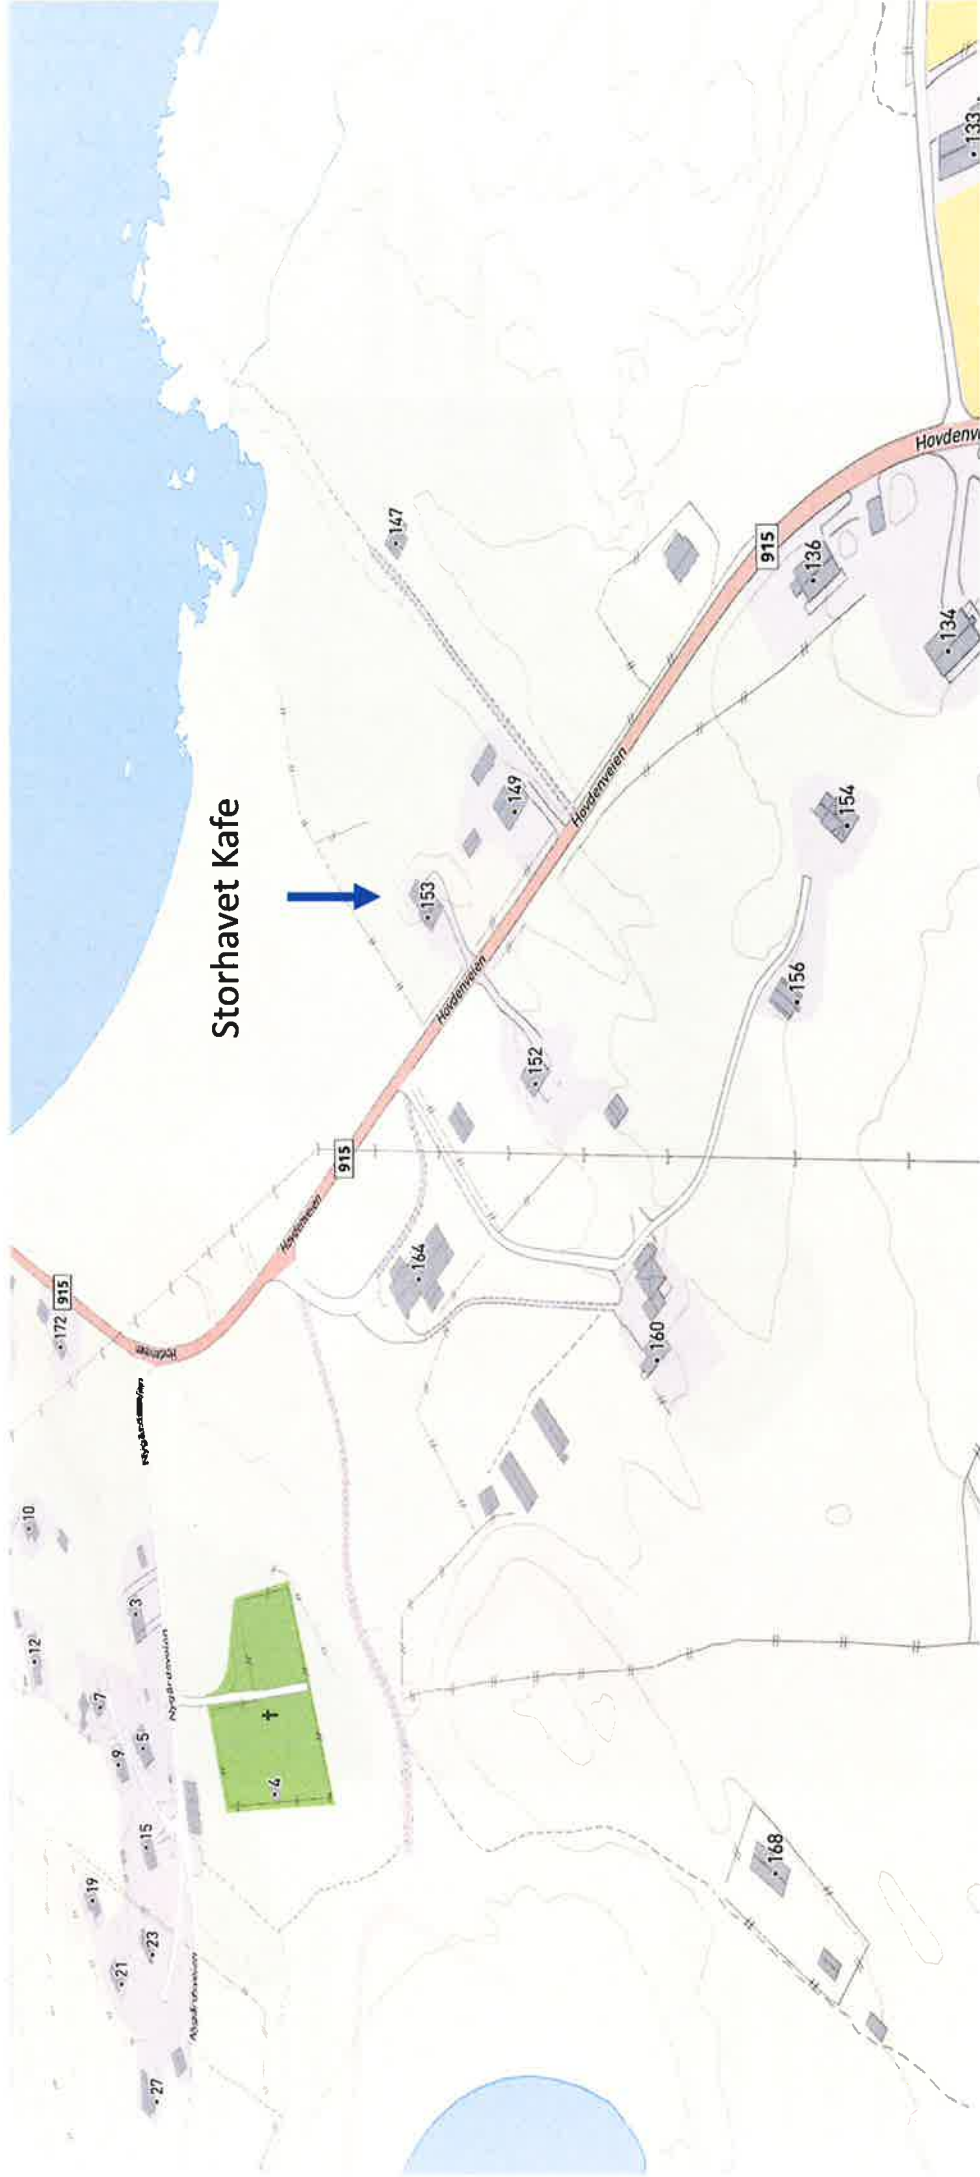

Servitør serverer
alkoholholdig
drikk til de
avgrensede
uteserveringene.

Uteservering!
Lengde 7,5 m
Bredde 4,0 m
Avgrensing:
Området markeres
med stakittgjerd
med høyde på ca.
90 cm

Uteservering!
12kvm som markeres
med levegger