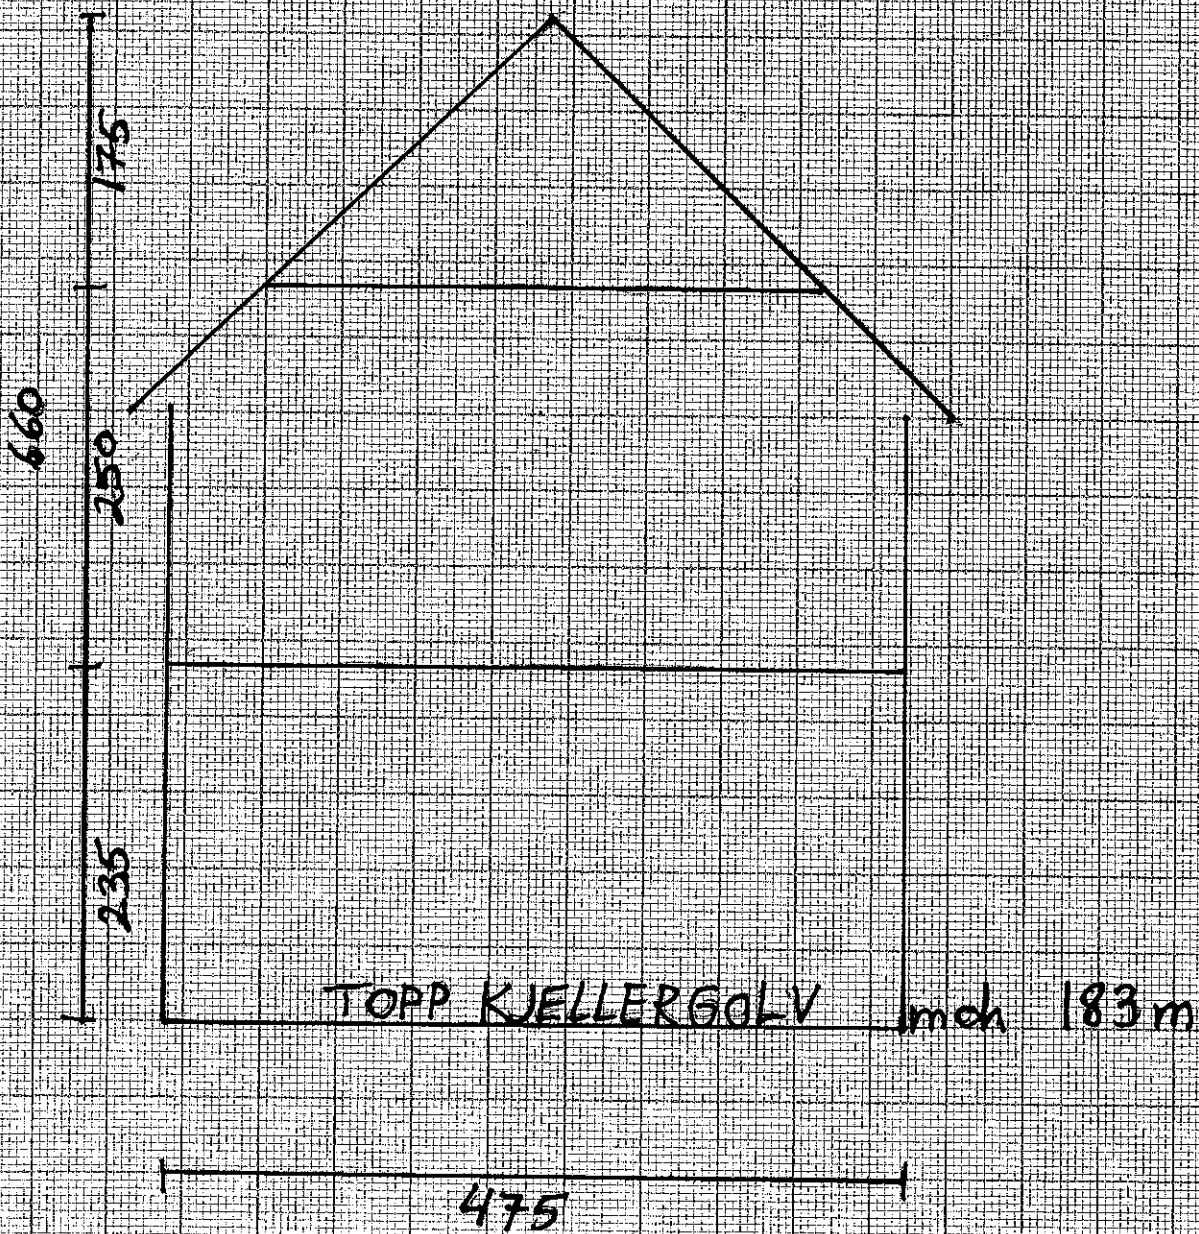

PLANTEGNING

475

MÅLESTOKK: 1:50

SNITT A

MÅLESTOKK 1:50

SNITT B

MÅLESTOKK 1:50