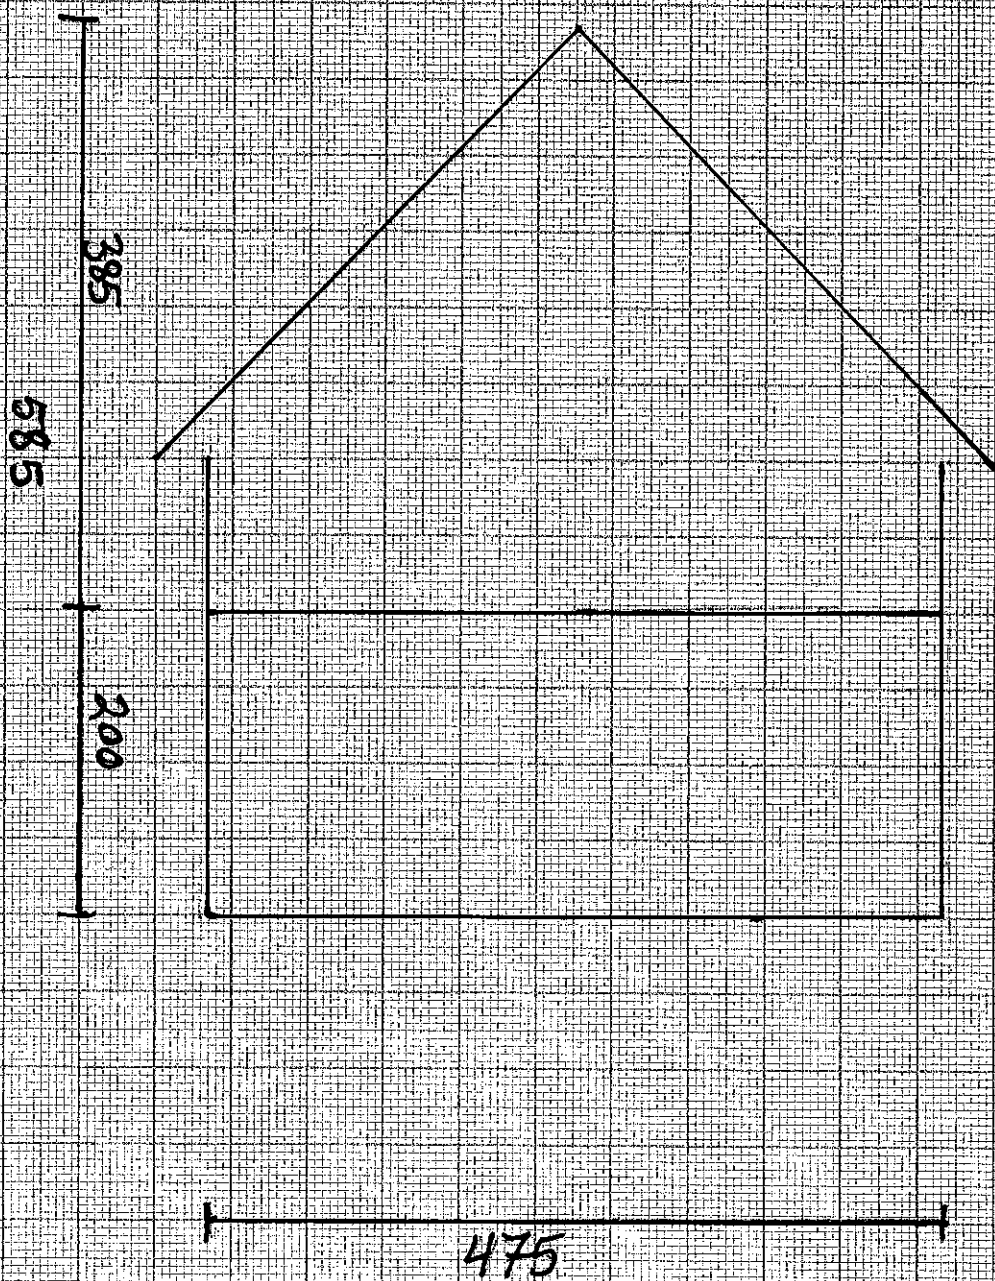

PLANTEGNING

475

MÅLESTOKK: 1:50

SNITT A

MÅLESTOKK 1:50

SNITT B

MÅLESTOKK 1:50