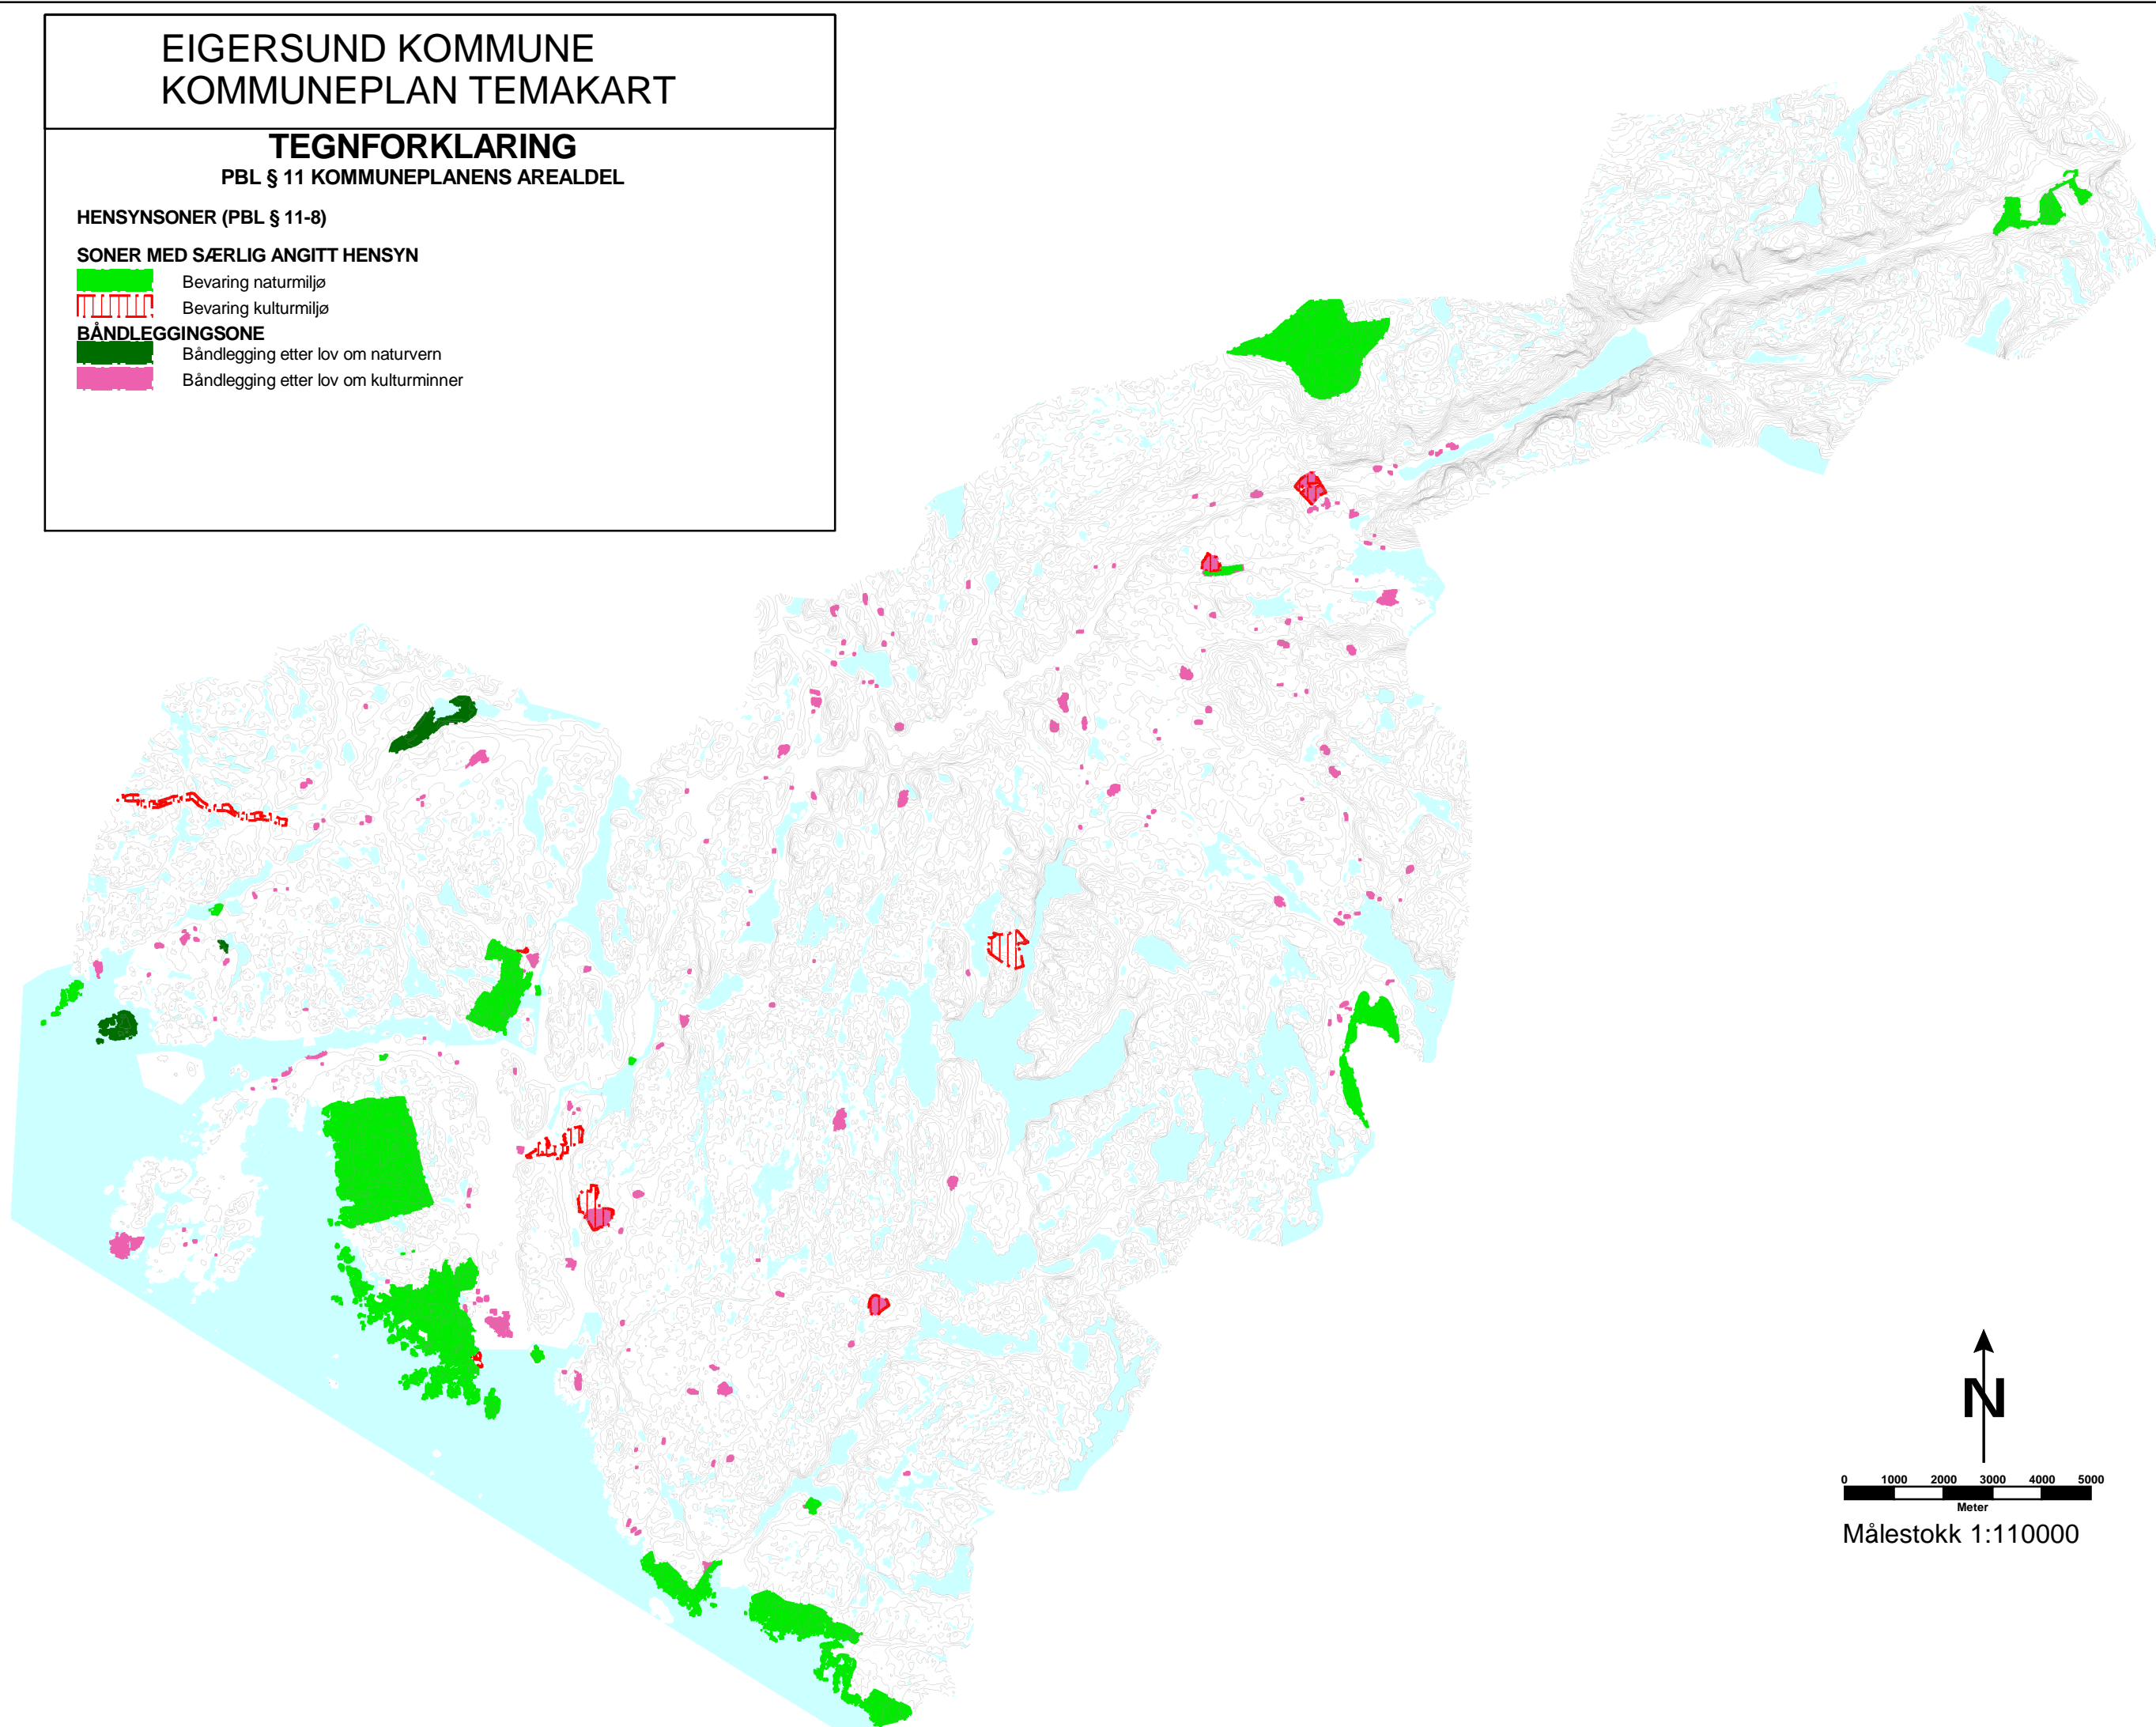

EIGERSUND KOMMUNE KOMMUNEPLAN TEMAKART

TEGNFORKLARING

PBL § 11 KOMMUNEPLANENS AREALDEL

HENSYNSONER (PBL § 11-8)

SONER MED SÆRLIG ANGITT HENSYN

-  Bevaring naturmiljø
-  Bevaring kulturmiljø

BÅNDLEGGINGSONE

-  Båndlegging etter lov om naturvern
-  Båndlegging etter lov om kulturminner

Målestokk 1:110000