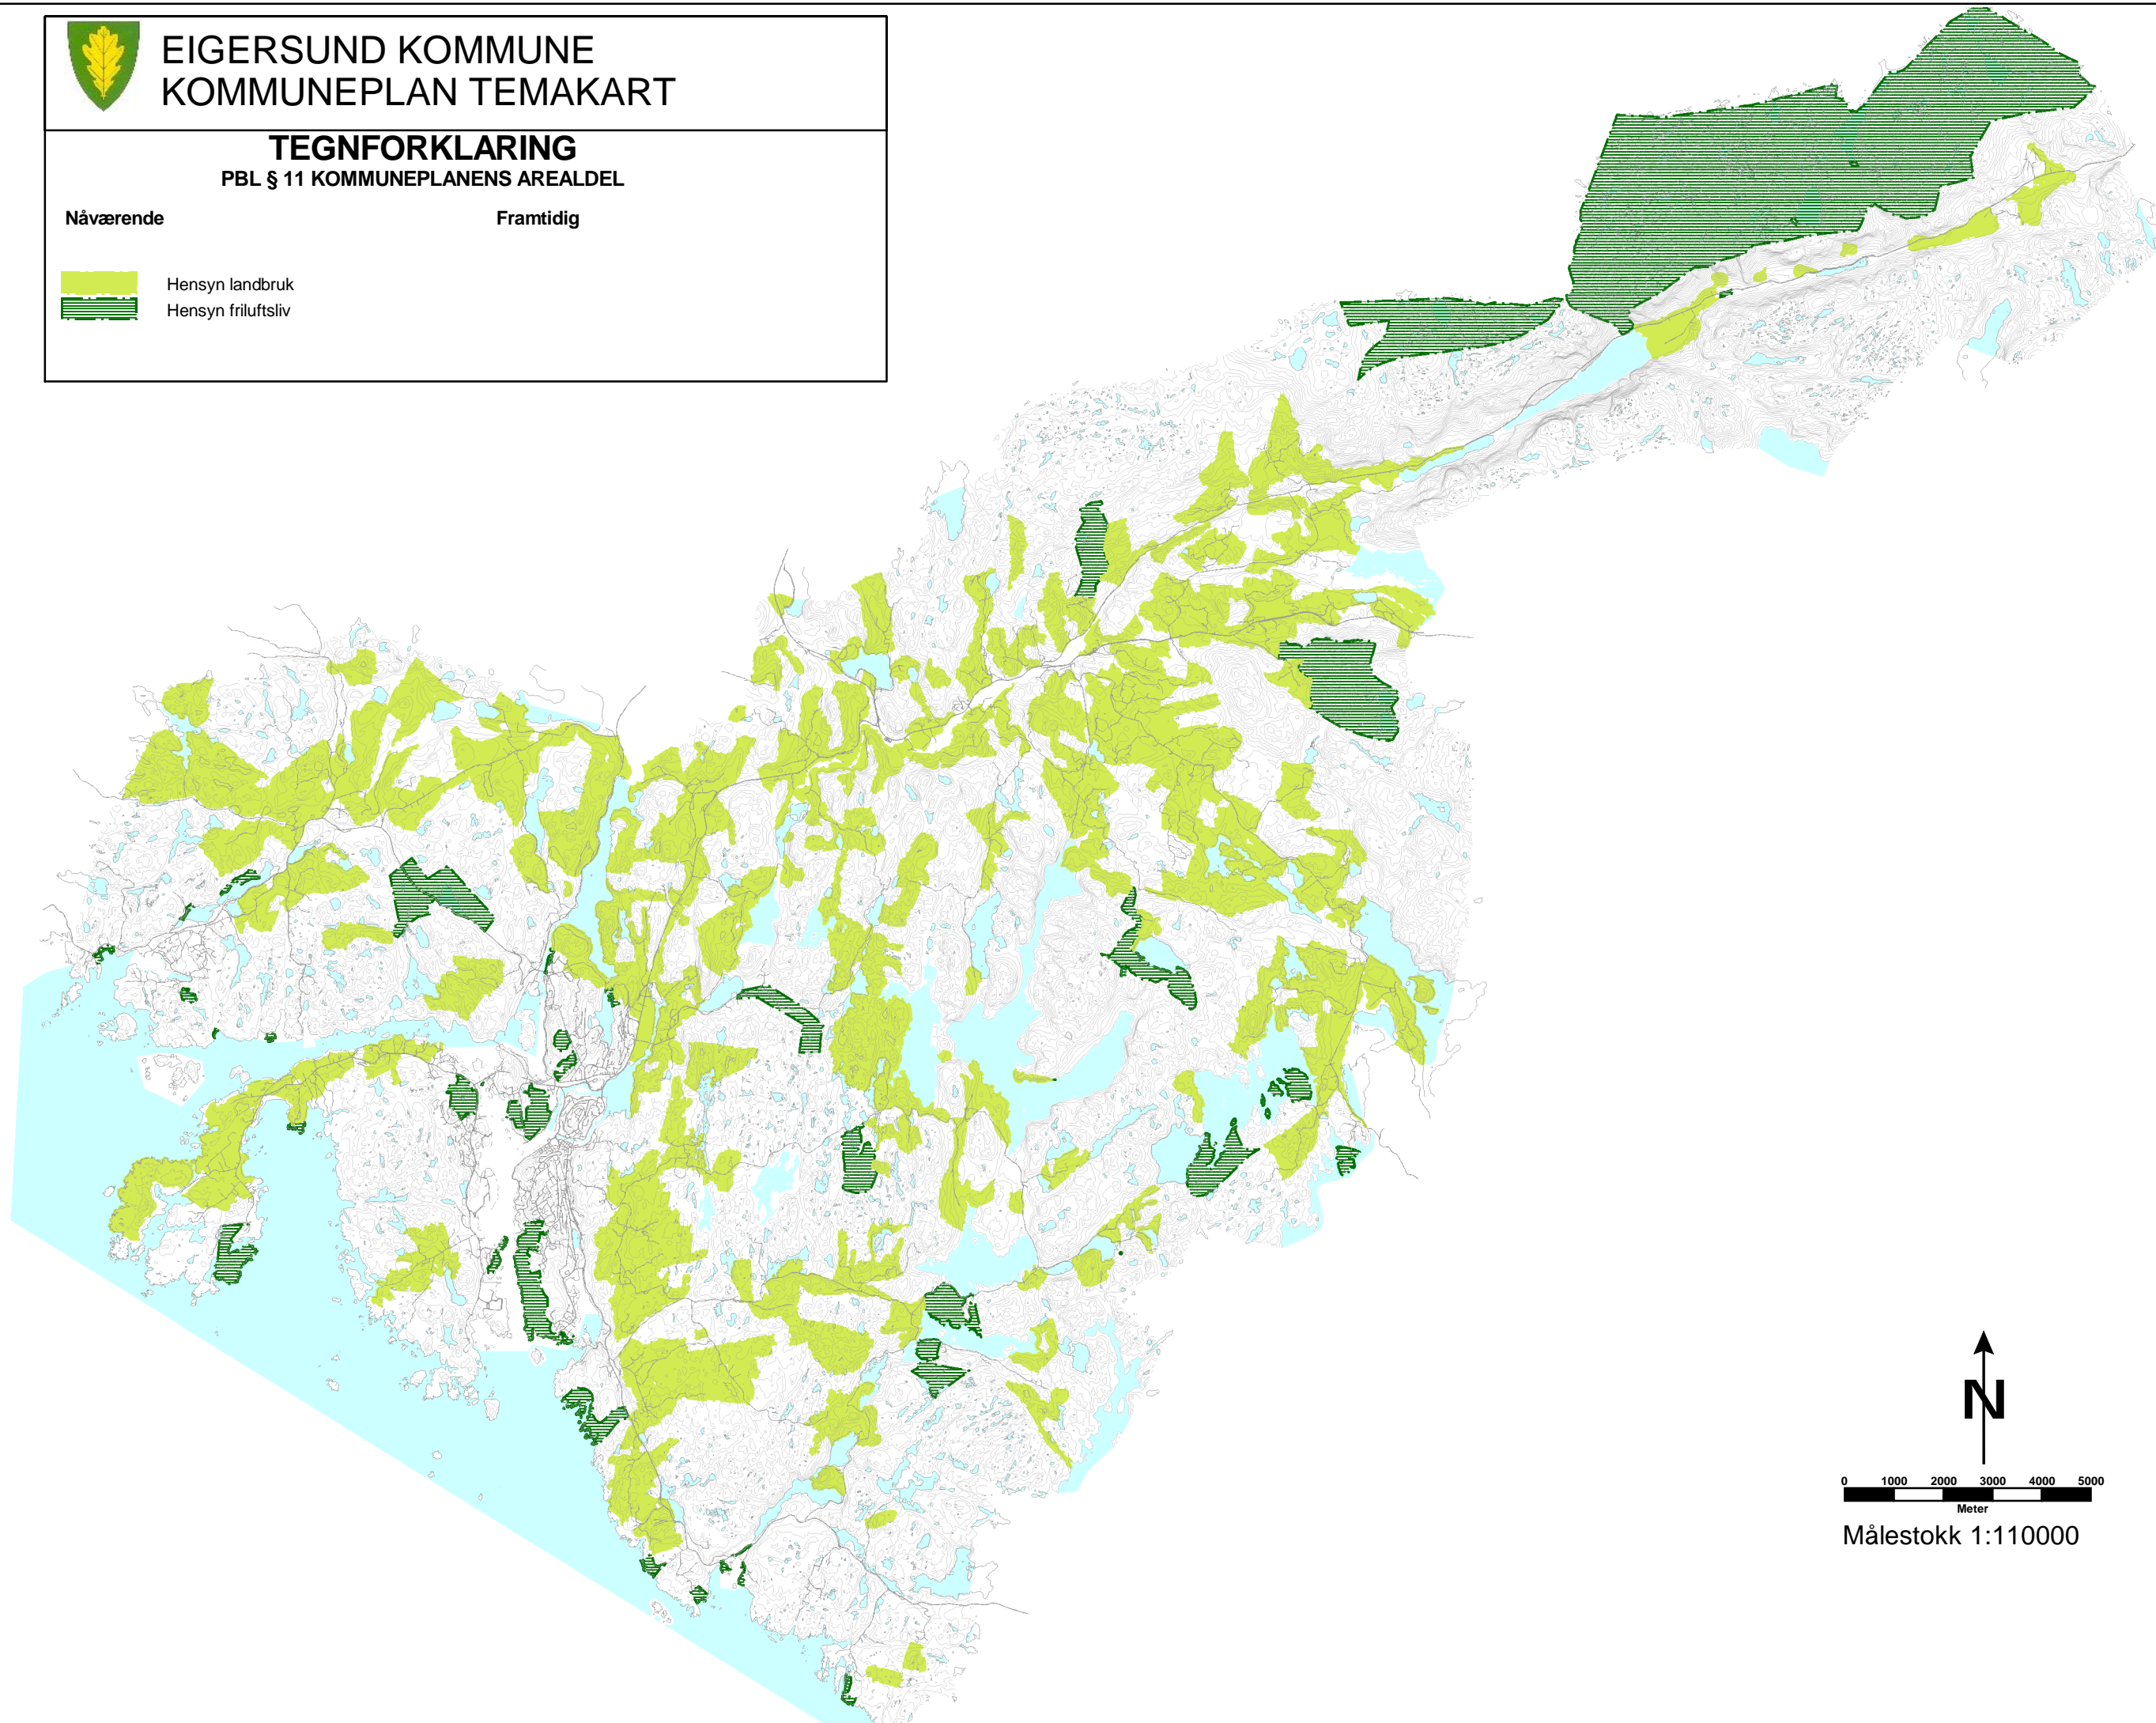

EIGERSUND KOMMUNE KOMMUNEPLAN TEMAKART

TEGNFORKLARING

PBL § 11 KOMMUNEPLANENS AREALDEL

Nåværende

Framtidig

Hensyn landbruk

Hensyn friluftsliv

Målestokk 1:110000