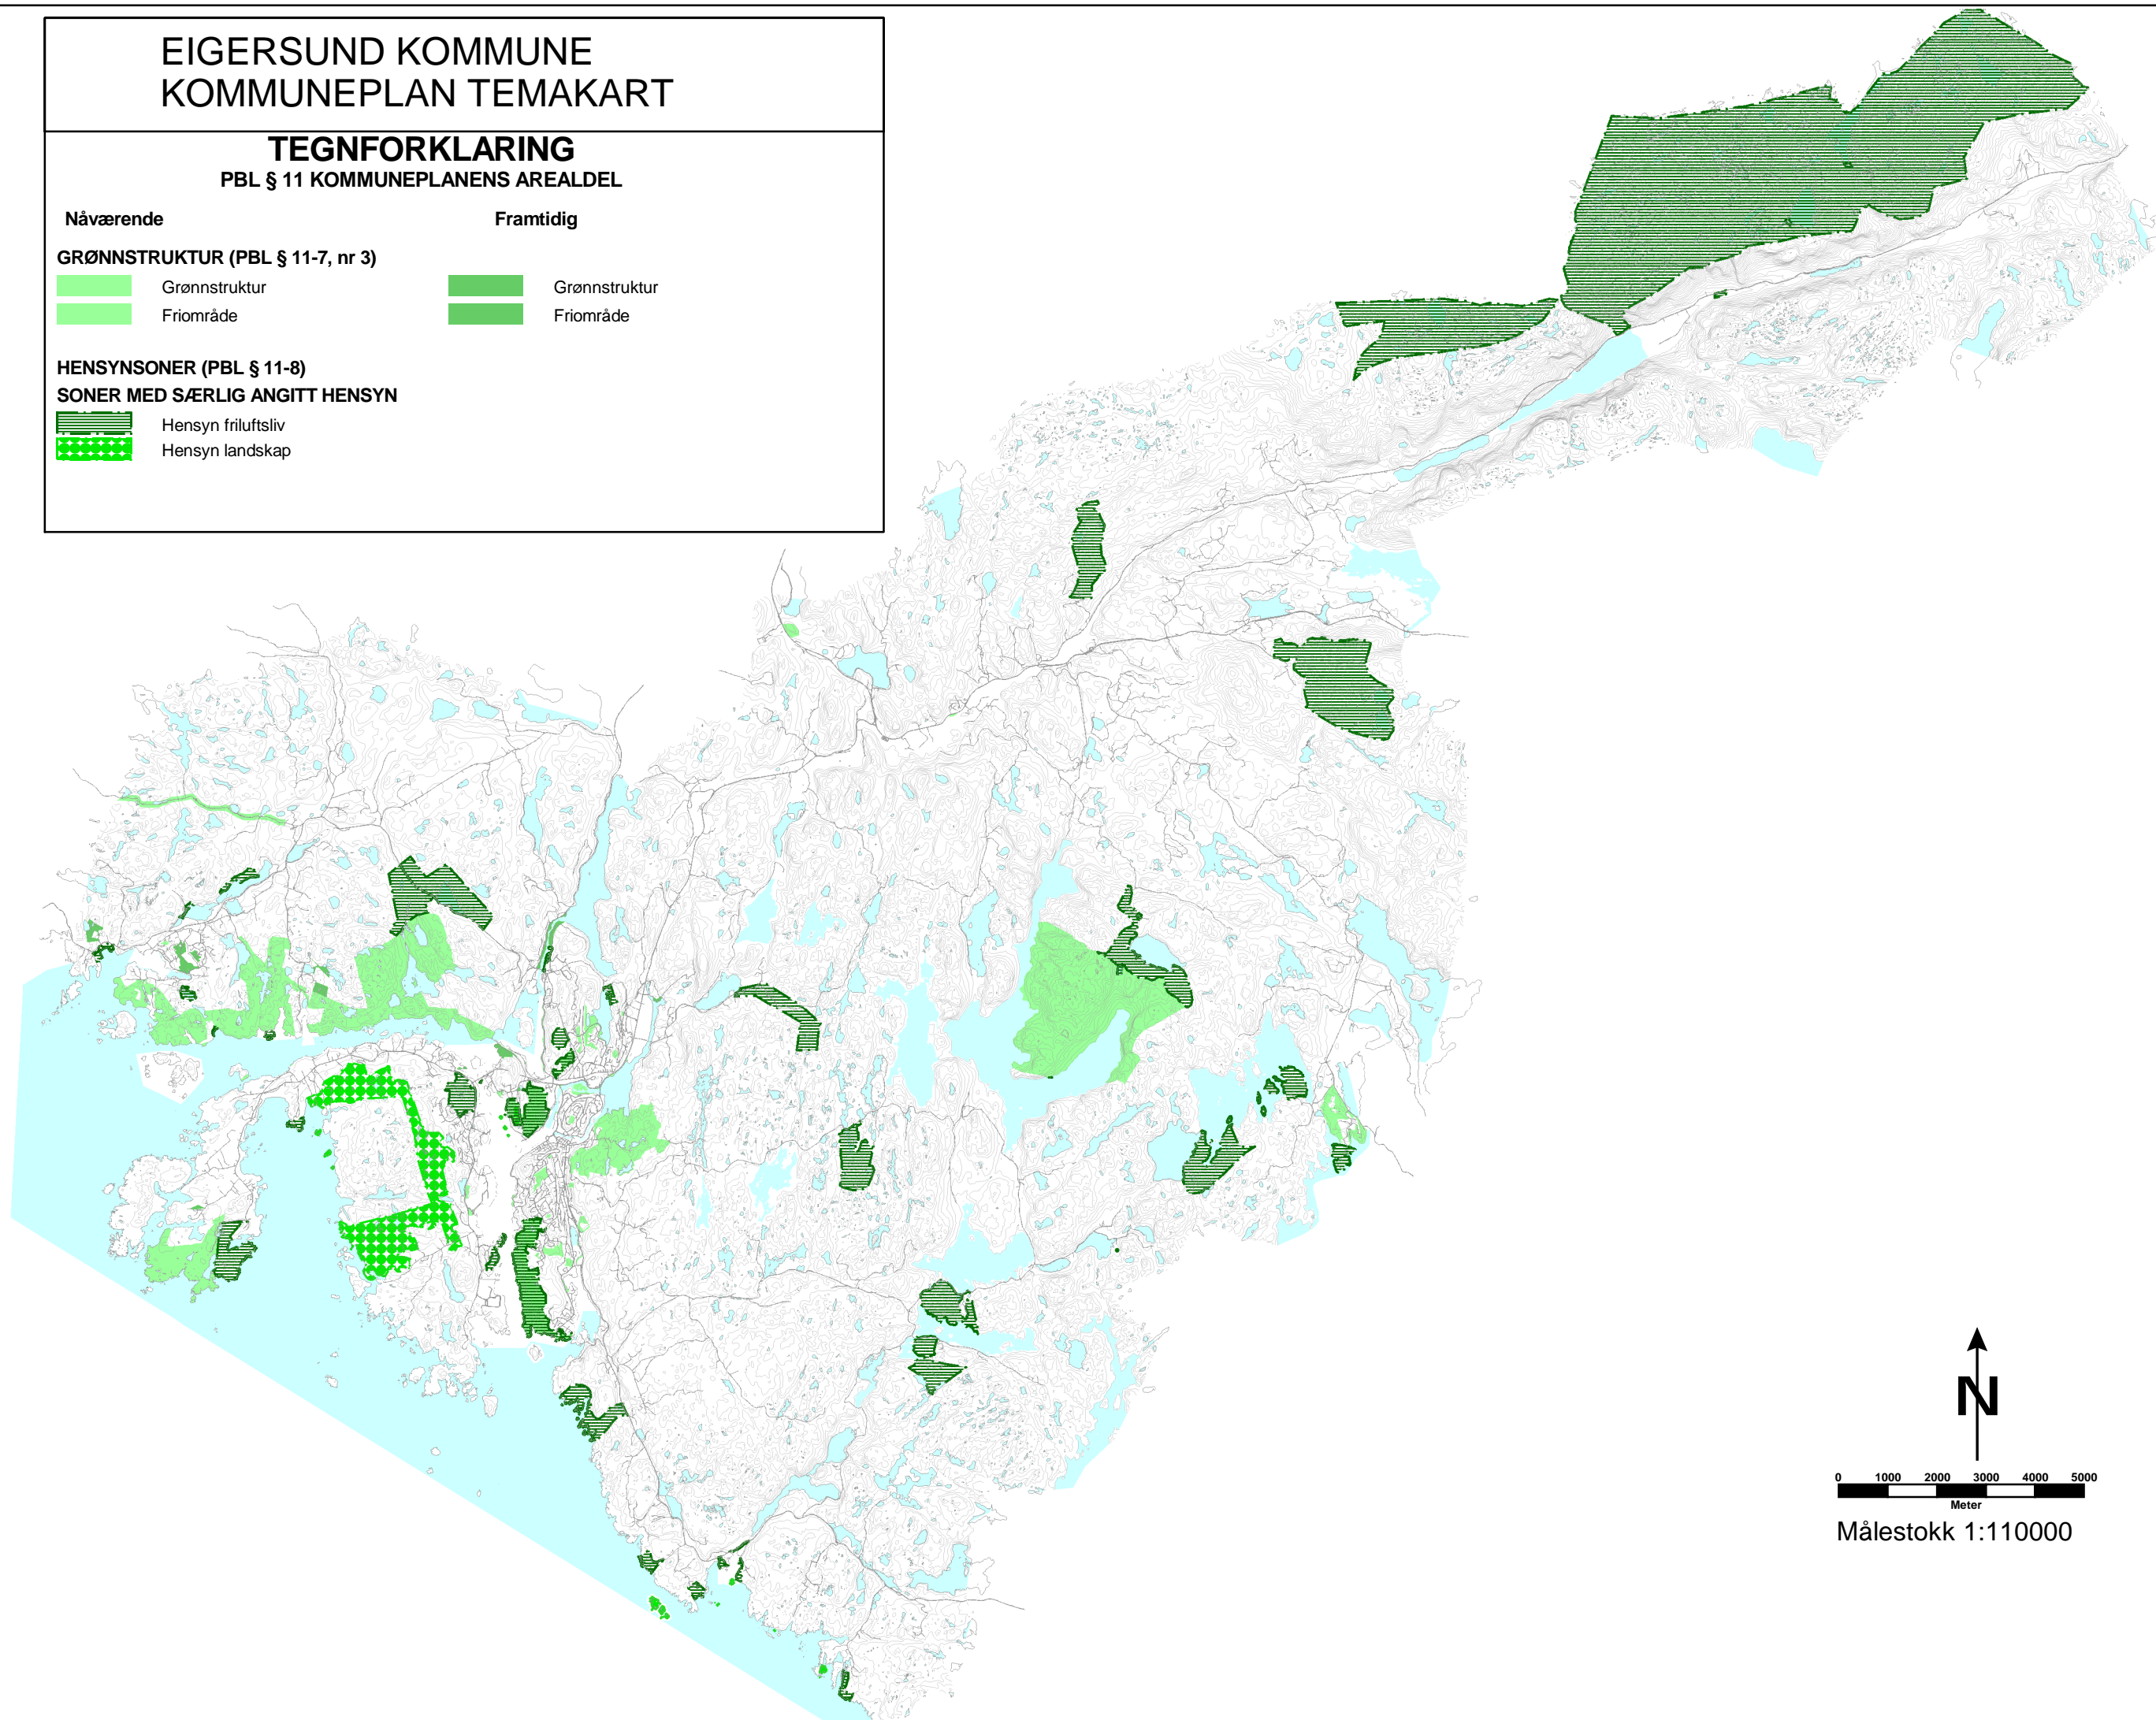

# EIGERSUND KOMMUNE KOMMUNEPLAN TEMAKART

## TEGNFORKLARING

PBL § 11 KOMMUNEPLANENS AREALDEL

Nåværende

Framtidig

### GRØNNSTRUKTUR (PBL § 11-7, nr 3)

- Grønnstruktur
- Friområde

- Grønnstruktur
- Friområde

#### SONER MED SÆRLIG ANGITT HENSYN

- Hensyn friluftsliv
- Hensyn landskap

Målestokk 1:110000