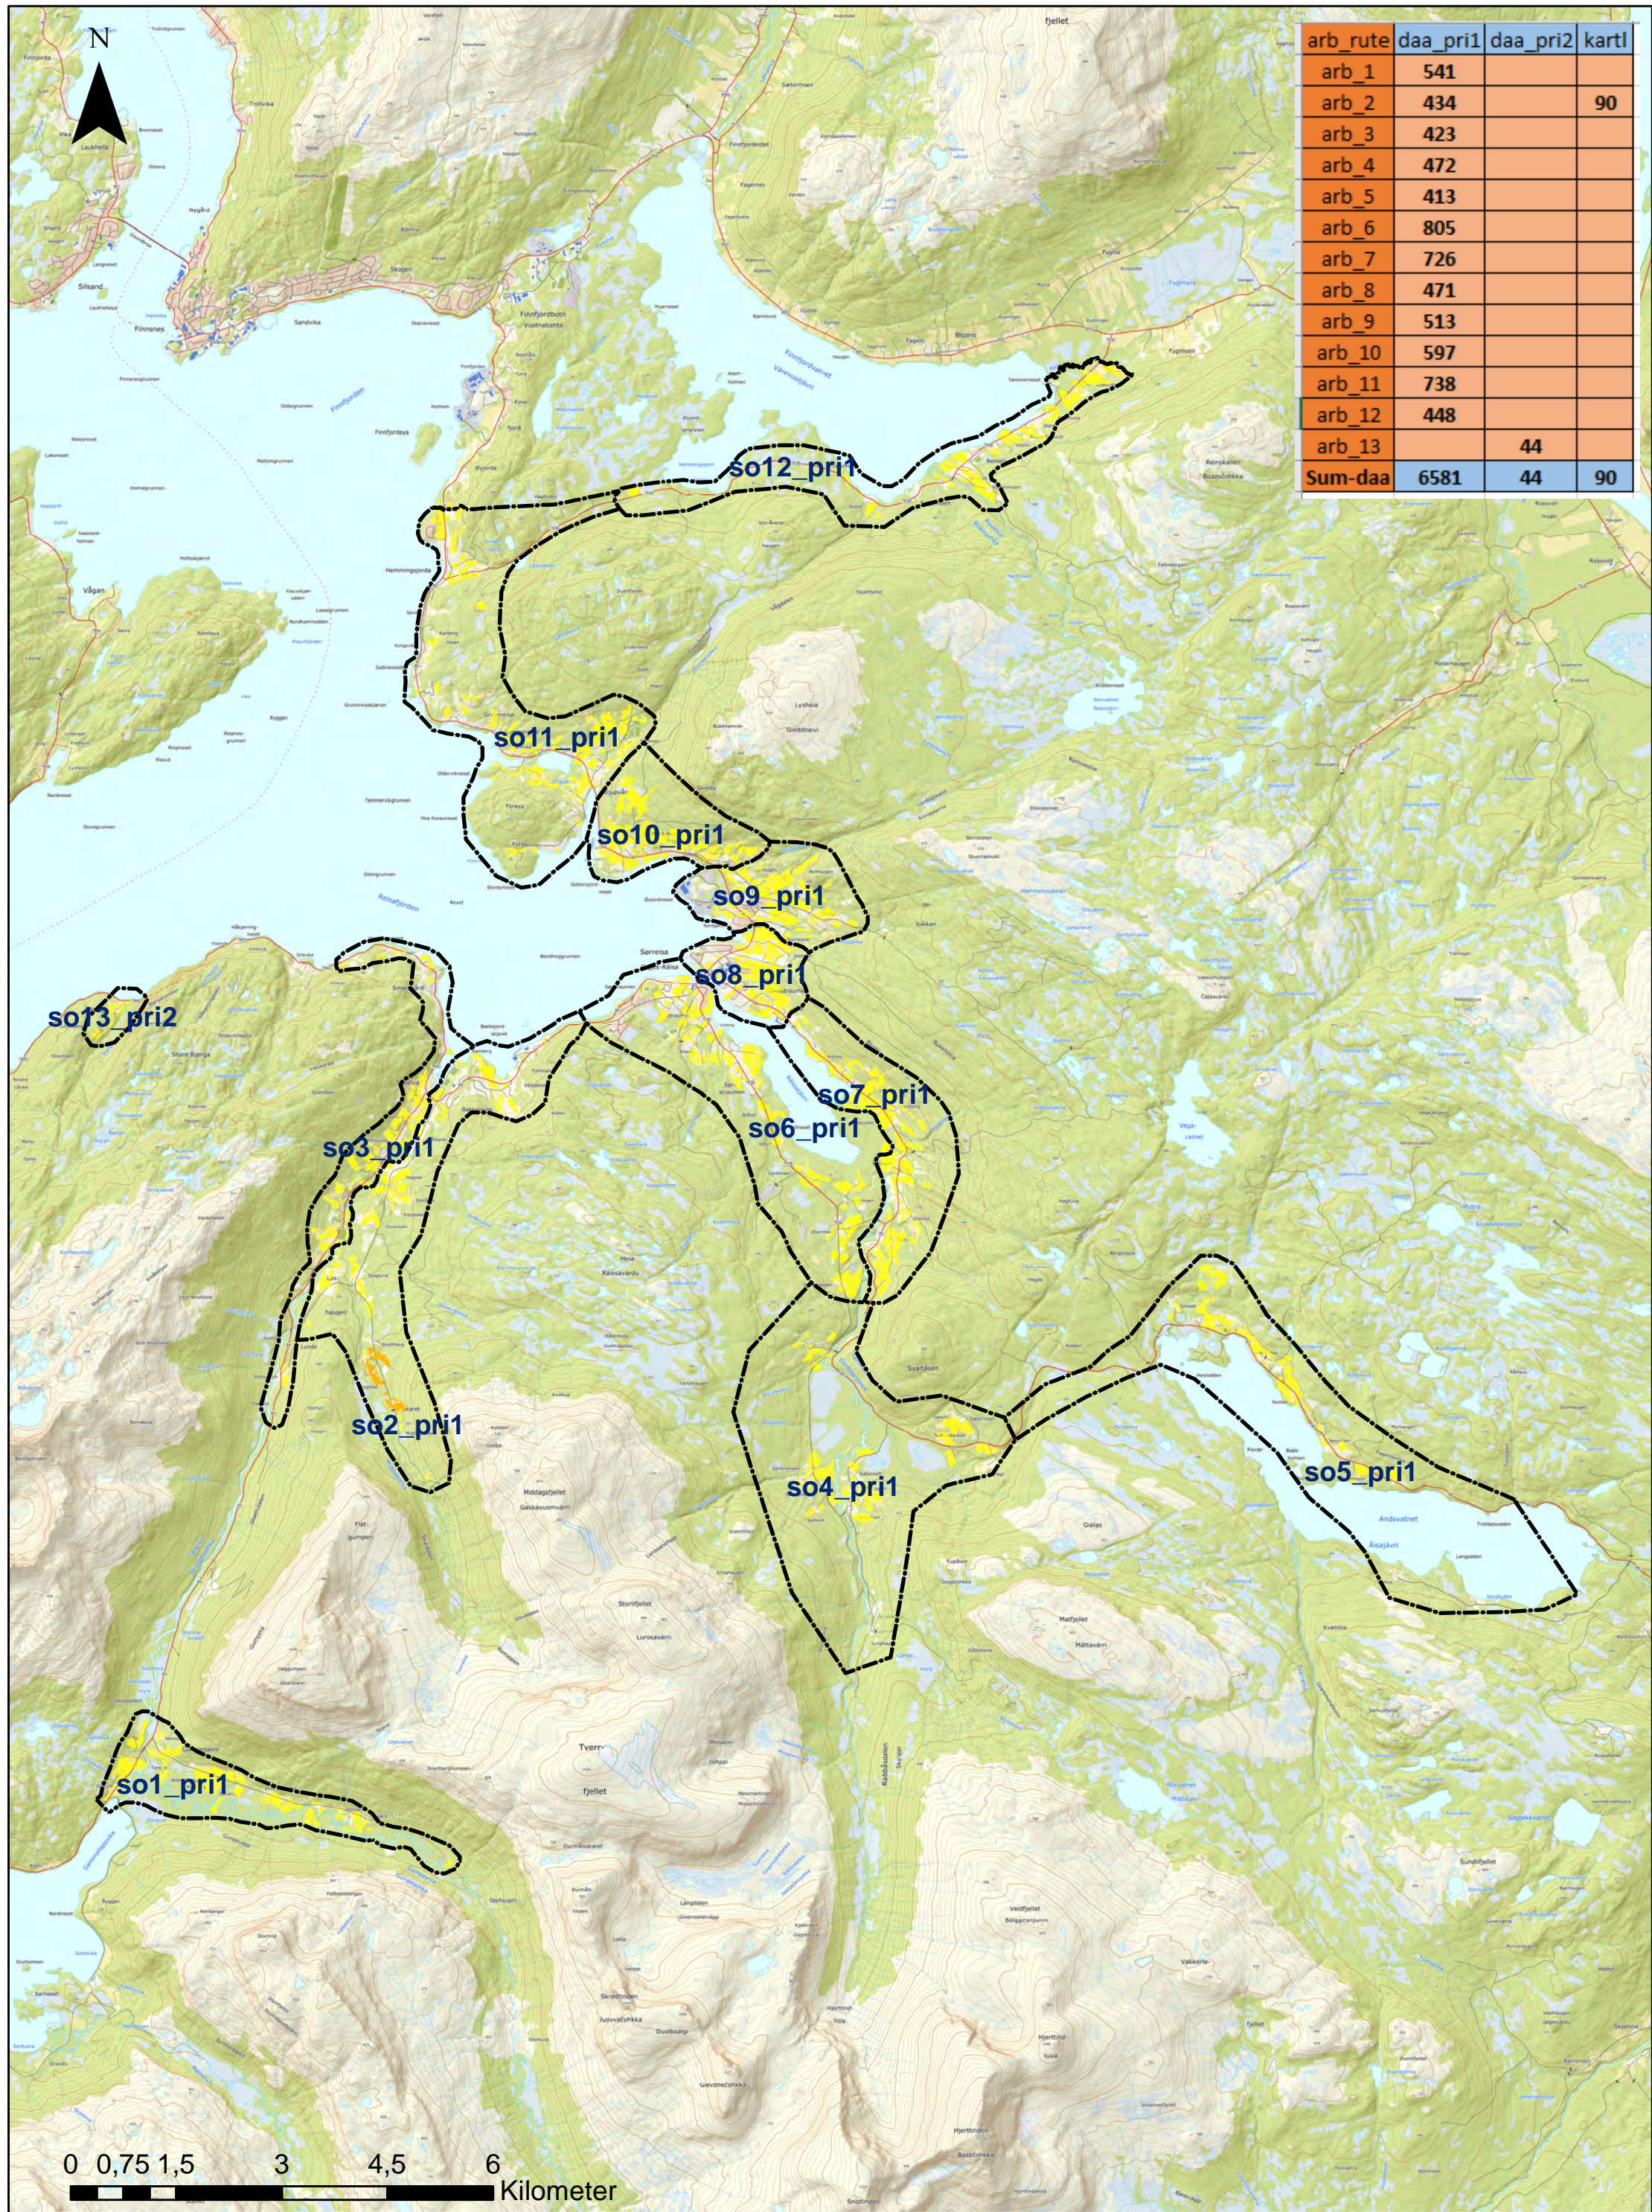

Sørreisa - kartlegging 2021

Kartleggingsareal pri1 6,6 km²

| arb_rute | daa_pri1 | daa_pri2 | kartl |
|----------------|-------------|-----------|-----------|
| arb_1 | 541 | | |
| arb_2 | 434 | | 90 |
| arb_3 | 423 | | |
| arb_4 | 472 | | |
| arb_5 | 413 | | |
| arb_6 | 805 | | |
| arb_7 | 726 | | |
| arb_8 | 471 | | |
| arb_9 | 513 | | |
| arb_10 | 597 | | |
| arb_11 | 738 | | |
| arb_12 | 448 | | |
| arb_13 | | 44 | |
| Sum-daa | 6581 | 44 | 90 |