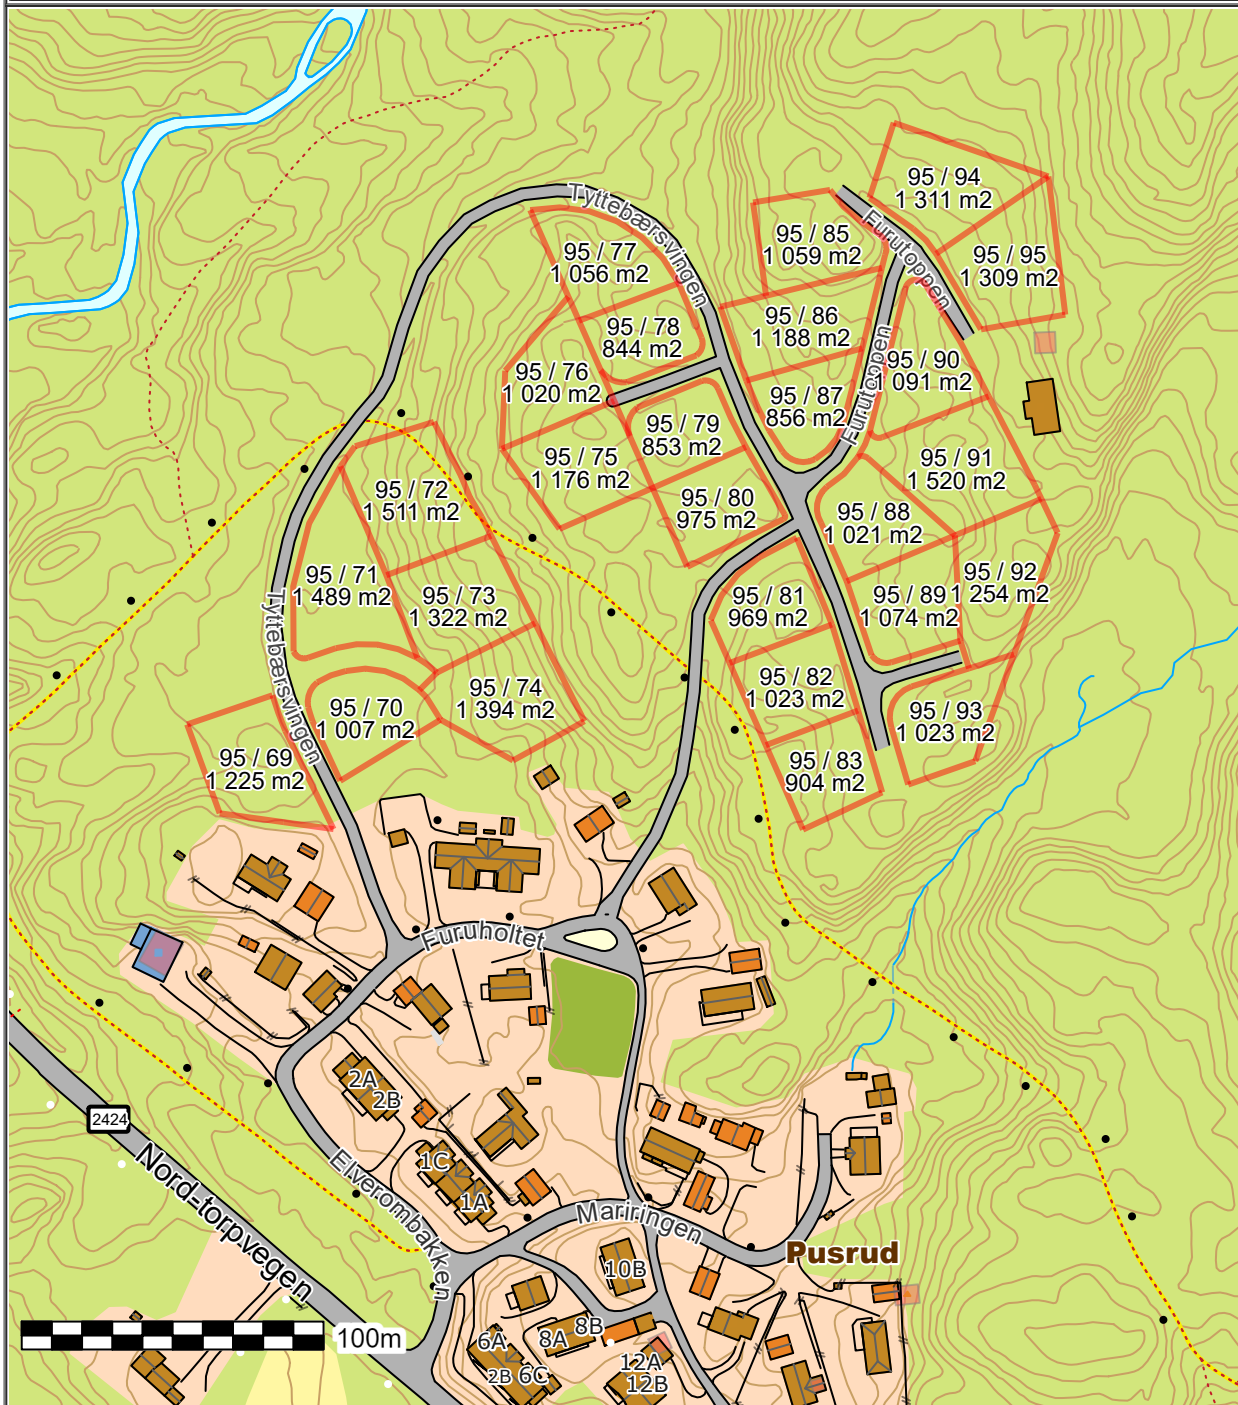

	SITUASJONSKART					
	Eiendom:	Gnr: 0	Bnr: 0	Fnr: 0		Snr: 0
		Adresse:				
Hj.haver/Fester:						
NORDRE LAND KOMMUNE	Dato: 16/6-2022 Sign:				Målestokk 1:2500	

Det tas forbehold om at det kan forekomme feil på kartet, bla. gjelder dette eiendomsgrenser, ledninger/kabler, kummer m.m. som i forbindelse med prosjektering/anleggsarbeid må undersøkes nærmere.