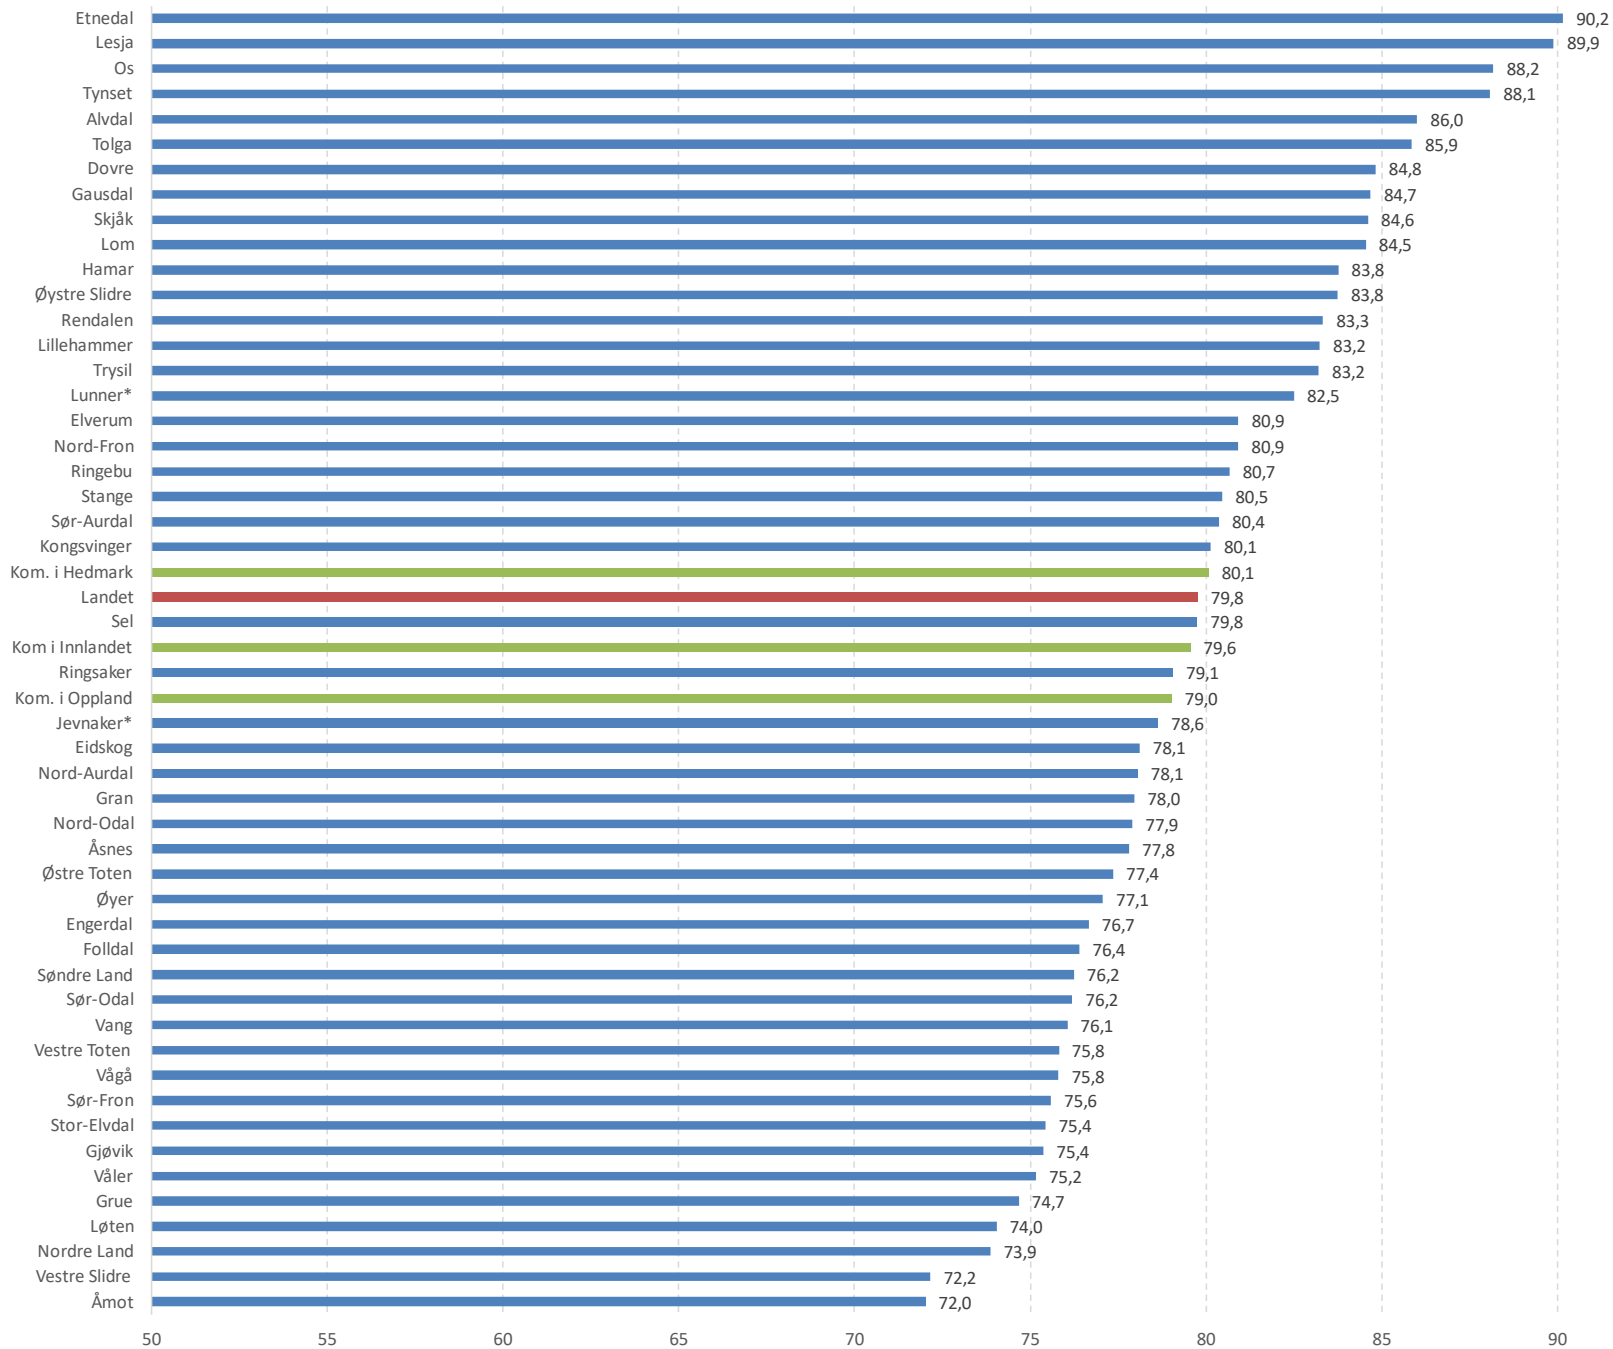

Grunnskolepoeng - fem siste år sammenslått (2018/19-2022/23)

Kilde: Udir

Sosial bakgrunn og grunnskolepoeng

Grunnskolepoeng for elever med foreldre med grunnskole som høyeste utdanningsnivå (2023)

Grunnskolepoeng for elever med foreldre med grunnskole som høyeste utdanningsnivå (2022)

Kilde: SSB

Gjennomføring (SSB)

Kilde: SSB

Gjennomføring (SSB) – Utdanningsretning og kjønn

Kilde: SSB

Gjennomføring (SSB) – Regioner i Innlandet

Kilde: SSB

Gjennomføring (SSB) – Kommuner

Gjennomføring 5/6 år (SSB) - kullene 2013-2016 sammenslått

Kilde: SSB

Fullført og bestått per skoleår

Fullført og bestått per skoleår

Kilde: Innlandet FK

Fullført og bestått – Regioner i Innlandet (VGS tilhørighet)