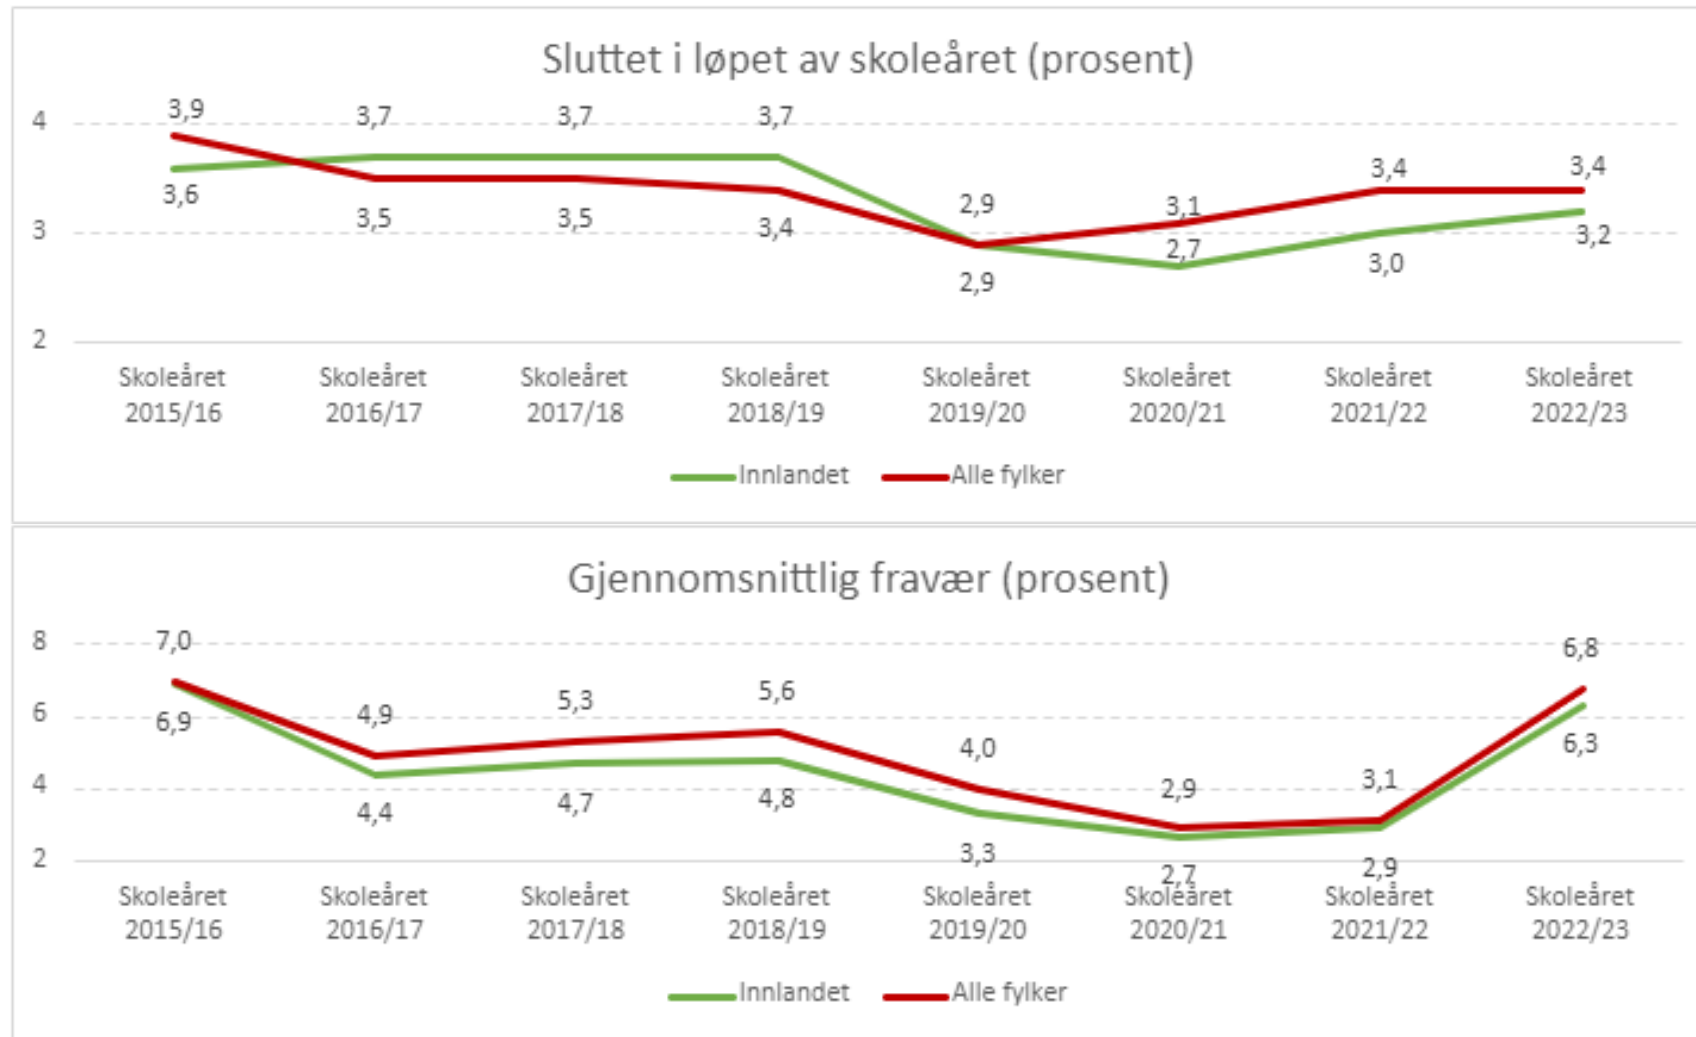

Sluttere - Fravær

Kilde: Innlandet FK