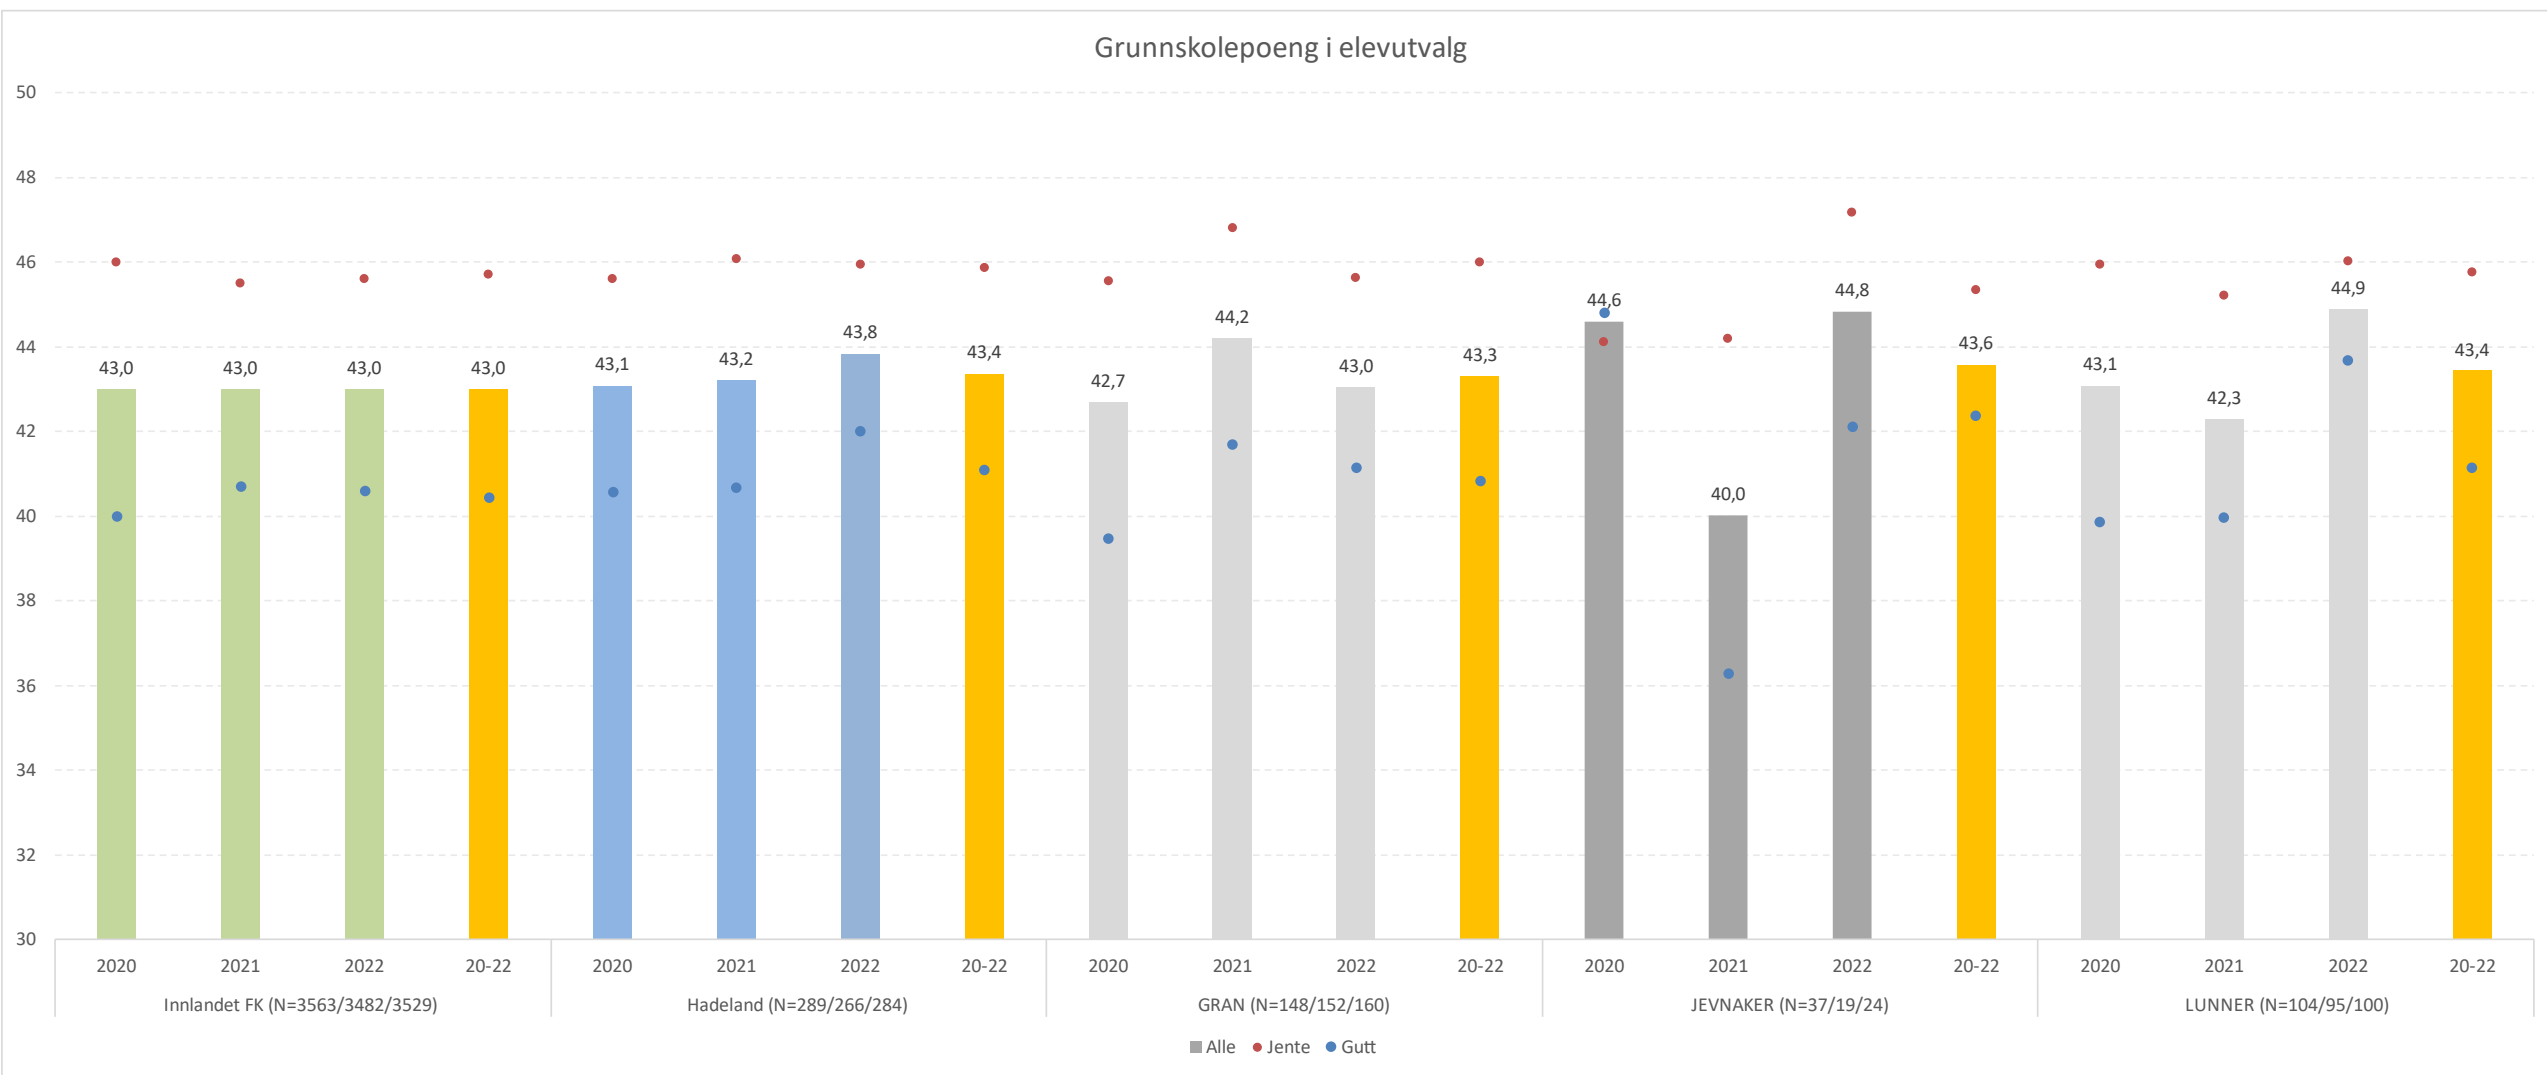

Grunnskolepoeng kullene 2020-22 – Kommuner/Kjønn

Kilde: Innlandet FK