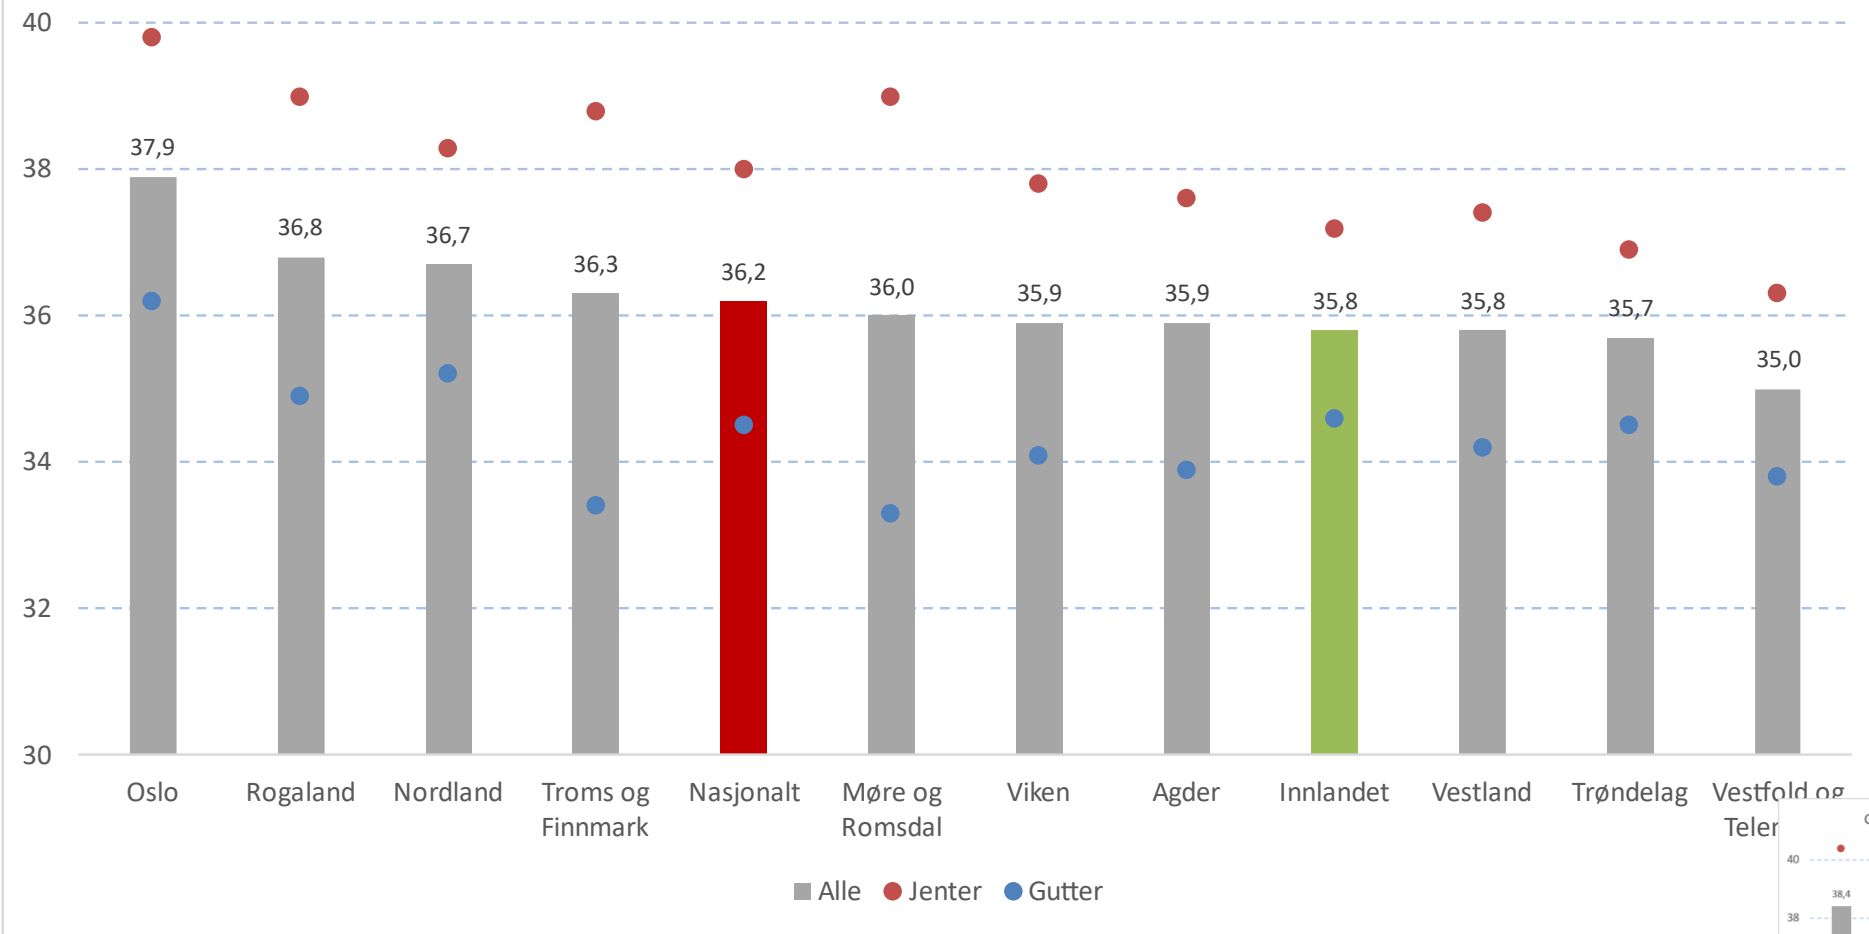

Kommunedialog

Fullføring i videregående opplæring
Hadeland

20.10.2023

Grunnskolepoeng Innlandet - kjønn

Kilde: Udir

Grunnskolepoeng – regioner

Kilde: Udir

Grunnskolepoeng – Kommuner

Grunnskolepoeng - fem siste år sammenslått (2018/19-2022/23)

Kilde: Udir

Sosial bakgrunn og grunnskolepoeng

Grunnskolepoeng for elever med foreldre med grunnskole som høyeste utdanningsnivå (2023)

Grunnskolepoeng for elever med foreldre med grunnskole som høyeste utdanningsnivå (2022)

Kilde: SSB

Gjennomføring (SSB)

Kilde: SSB

Gjennomføring (SSB) – Utdanningsretning og kjønn

Kilde: SSB

Gjennomføring (SSB) – Regioner i Innlandet

Kilde: SSB

Gjennomføring (SSB) – Kommuner