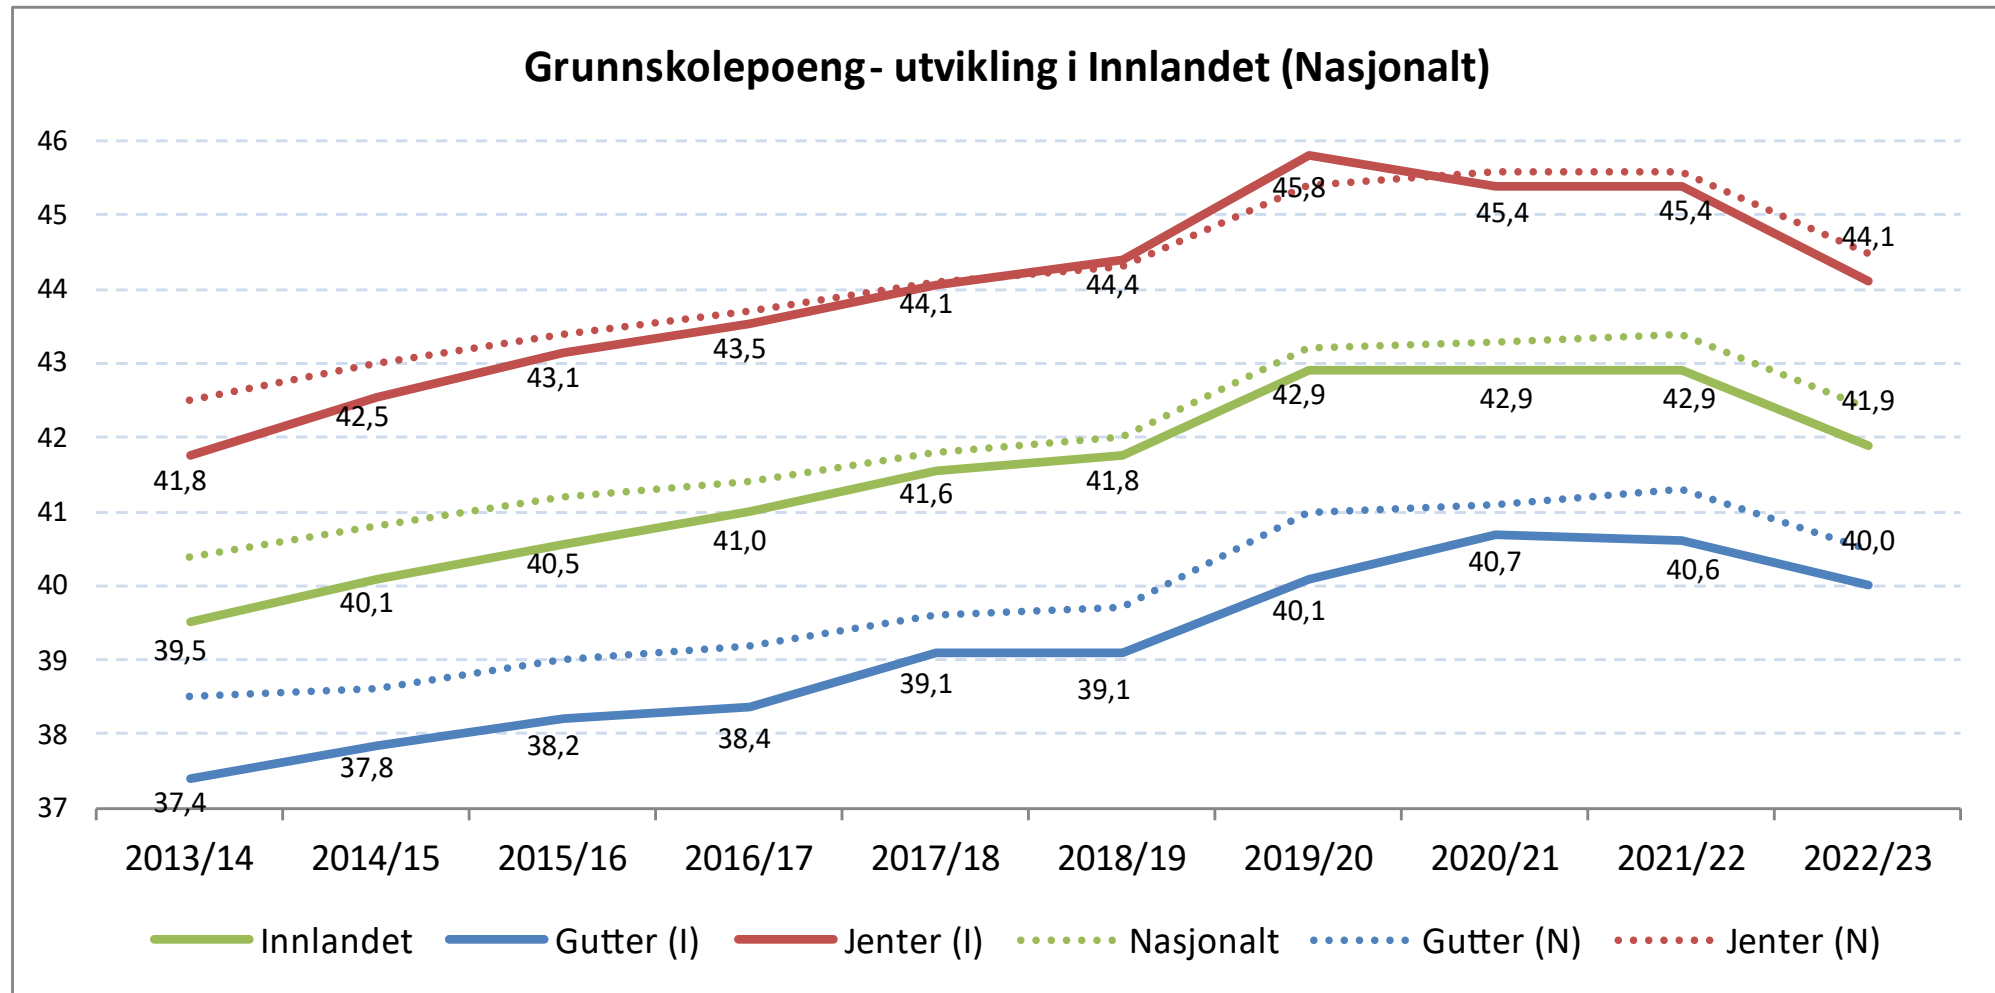

Kommunedialog

Fullføring i videregående opplæring
Hadeland

20.10.2023

Grunnskolepoeng Innlandet - kjønn

Kilde: Udir

Grunnskolepoeng – regioner

Kilde: Udir

Grunnskolepoeng – Kommuner

Grunnskolepoeng - fem siste år sammenslått (2018/19-2022/23)

Kilde: Udir

Sosial bakgrunn og grunnskolepoeng

Grunnskolepoeng for elever med foreldre med grunnskole som høyeste utdanningsnivå (2023)

Grunnskolepoeng for elever med foreldre med grunnskole som høyeste utdanningsnivå (2022)