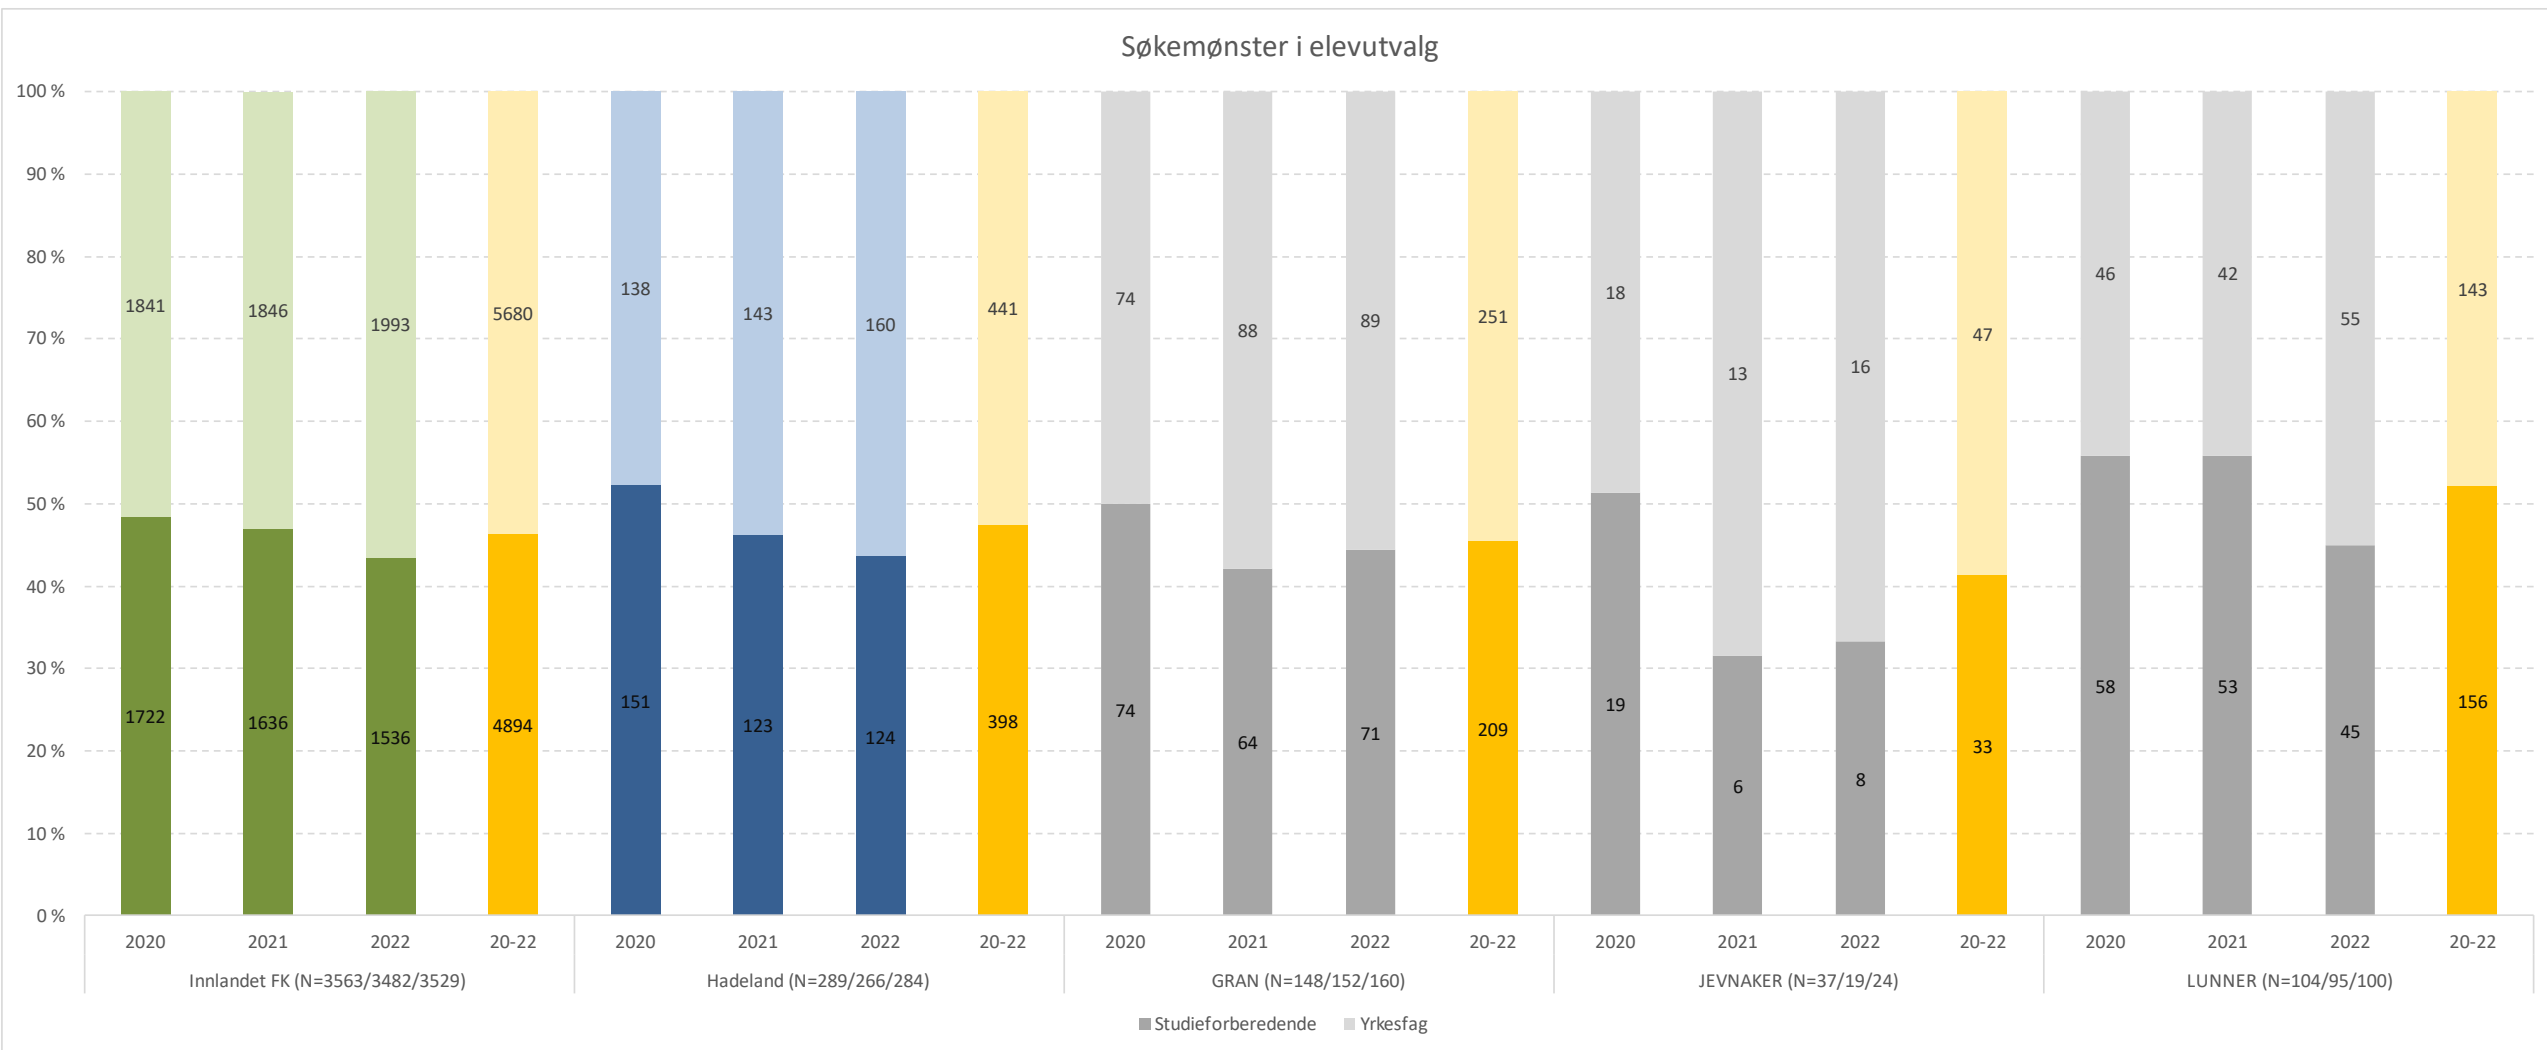

Søkemønster kullene 2020-22 – Kommuner i regionen

Kilde: Innlandet FK