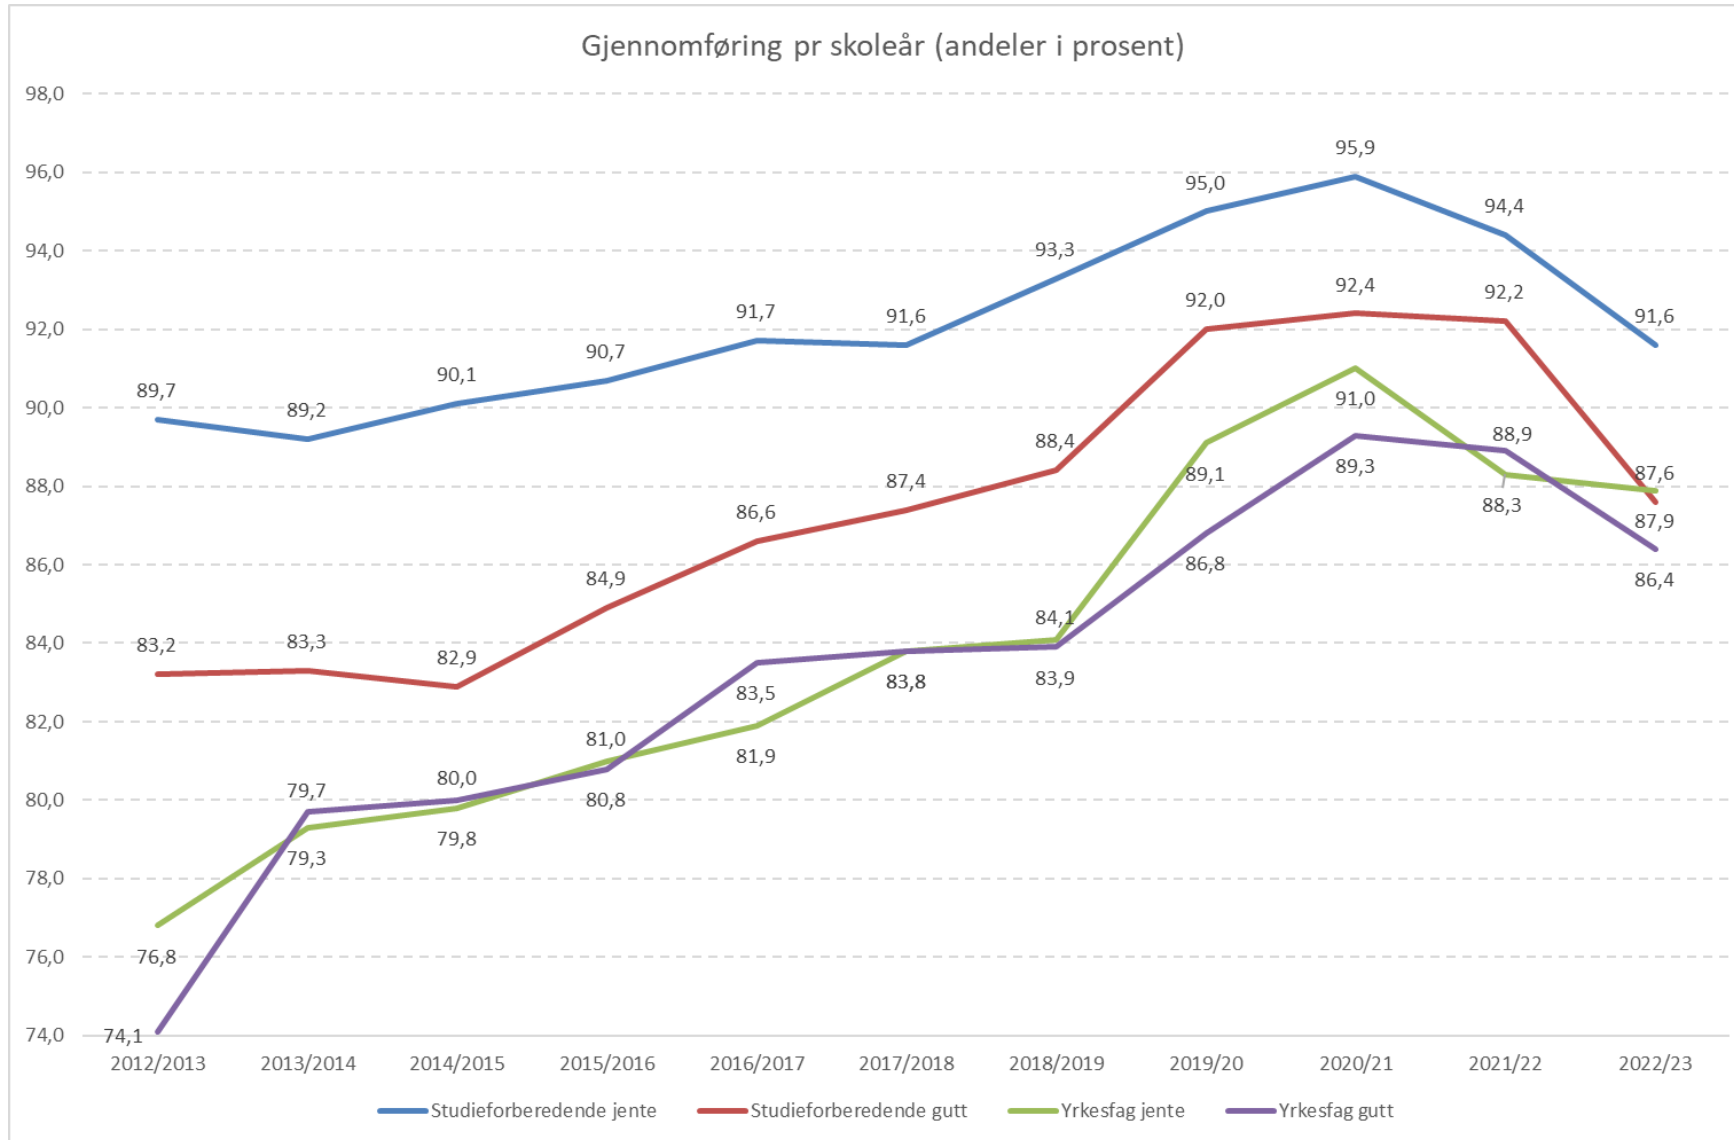

Kilde: SSB

Gjennomføring (SSB)

Kilde: SSB

Gjennomføring (SSB) – Utdanningsretning og kjønn

Kilde: SSB

Gjennomføring (SSB) – Regioner i Innlandet

Kilde: SSB

Gjennomføring (SSB) – Kommuner

Gjennomføring 5/6 år (SSB) - kullene 2013-2016 sammenslått

Kilde: SSB

Fullført og bestått per skoleår

Fullført og bestått per skoleår

Kilde: Innlandet FK

Fullført og bestått – Regioner i Innlandet (VGS tilhørighet)

Kilde: Innlandet FK

Fullført og bestått – Regioner i Innlandet (VGS tilhørighet)

Kilde: Innlandet FK

Sluttere - Fravær

Kilde: Innlandet FK

Fullført og bestått – Skoler i Innlandet

Kilde: Innlandet FK

Fullført og bestått – Skoler i Innlandet