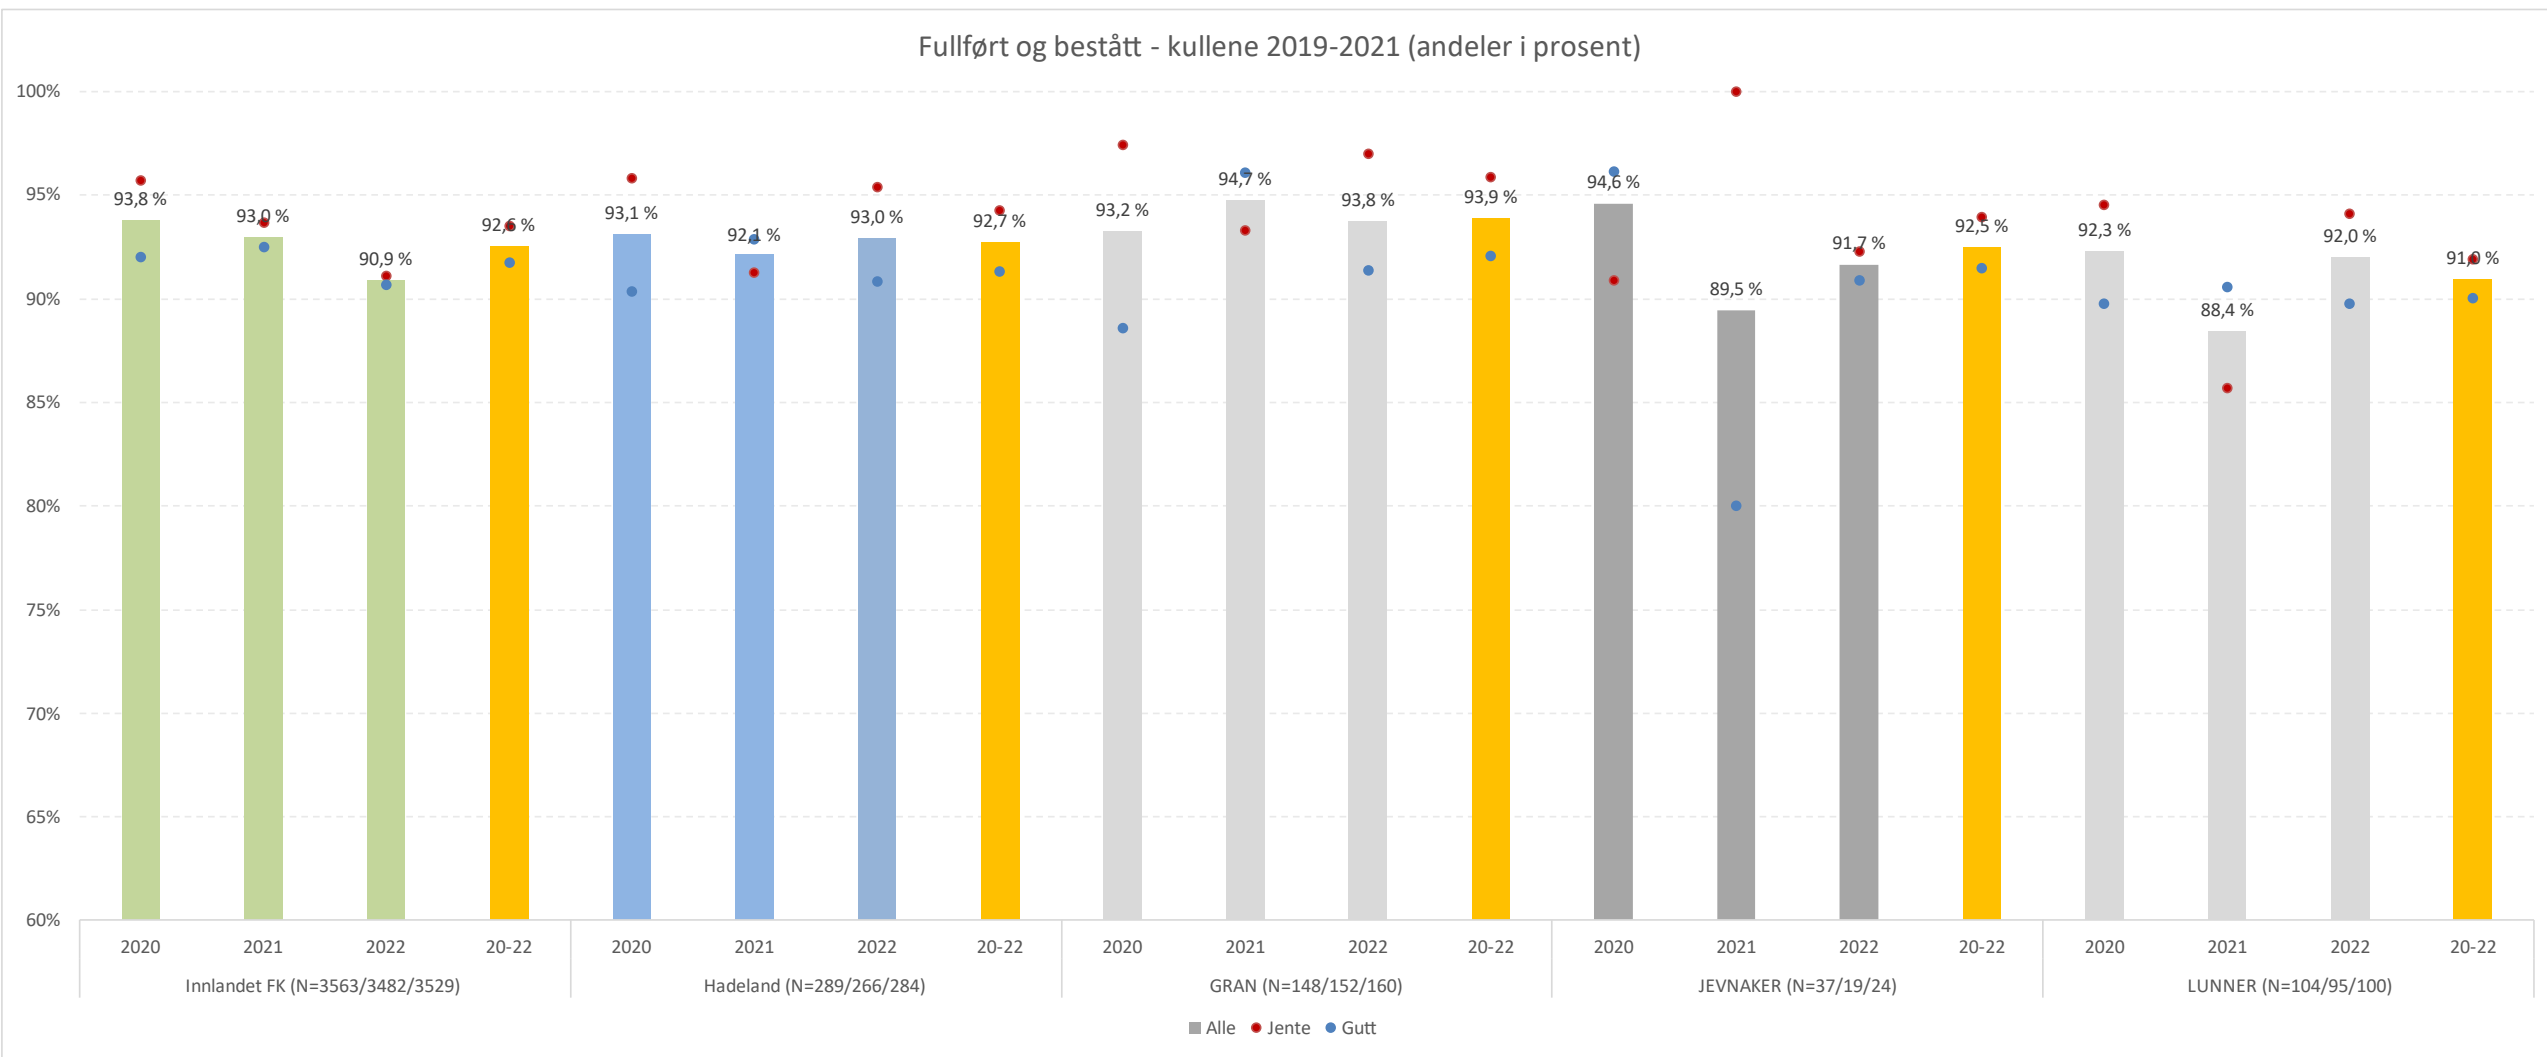

Elever i utvalget:

- Avgangsåret 2022 fra offentlig grunnskole i Innlandet (ikke læringscenter)
- I offentlig videregående skole i Innlandet skoleåret 2022/23
- Registrert i Vg1 på telledato 1. oktober 2022
- Elever i ordinært løp mot full kompetanse (ikke grunnkompetanse, delkurs o.l.)
- Utvalg på mindre enn 5 elever er fjernet

Grunnskolepoeng kullene 2020-22 – Kommuner/Kjønn

Kilde: Innlandet FK

Søkemønster kullene 2020-22 – Kommuner i regionen

Kilde: Innlandet FK

Fullført og bestått kullene 2020-22 – Kommuner/Kjønn

Kilde: Innlandet FK