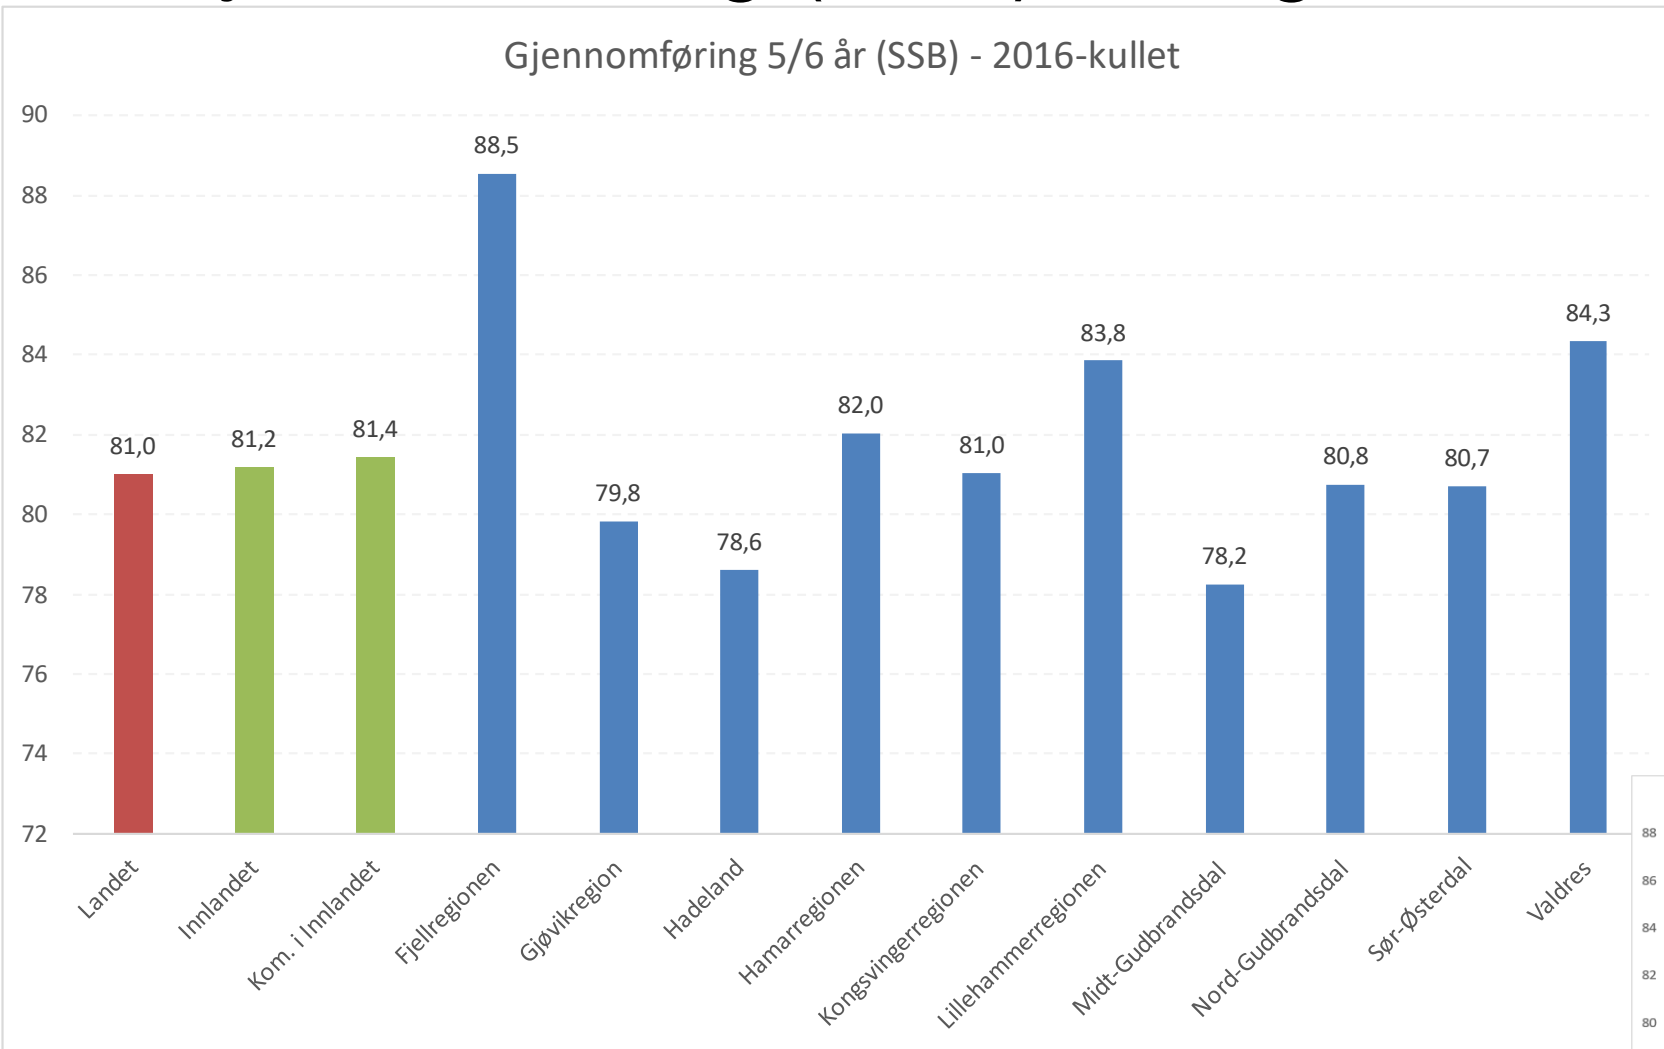

Grunnskolepoeng - fem siste år sammenslått (2018/19-2022/23)

Kilde: Udir

Sosial bakgrunn og grunnskolepoeng

Grunnskolepoeng for elever med foreldre med grunnskole som høyeste utdanningsnivå (2023)

Grunnskolepoeng for elever med foreldre med grunnskole som høyeste utdanningsnivå (2022)

Kilde: SSB

Gjennomføring (SSB)

Kilde: SSB

Gjennomføring (SSB) – Utdanningsretning og kjønn

Kilde: SSB

Gjennomføring (SSB) – Regioner i Innlandet

Kilde: SSB

Gjennomføring (SSB) – Kommuner

Gjennomføring 5/6 år (SSB) - kullene 2013-2016 sammenslått

Kilde: SSB

Fullført og bestått per skoleår

Fullført og bestått per skoleår

Kilde: Innlandet FK

Fullført og bestått – Regioner i Innlandet (VGS tilhørighet)