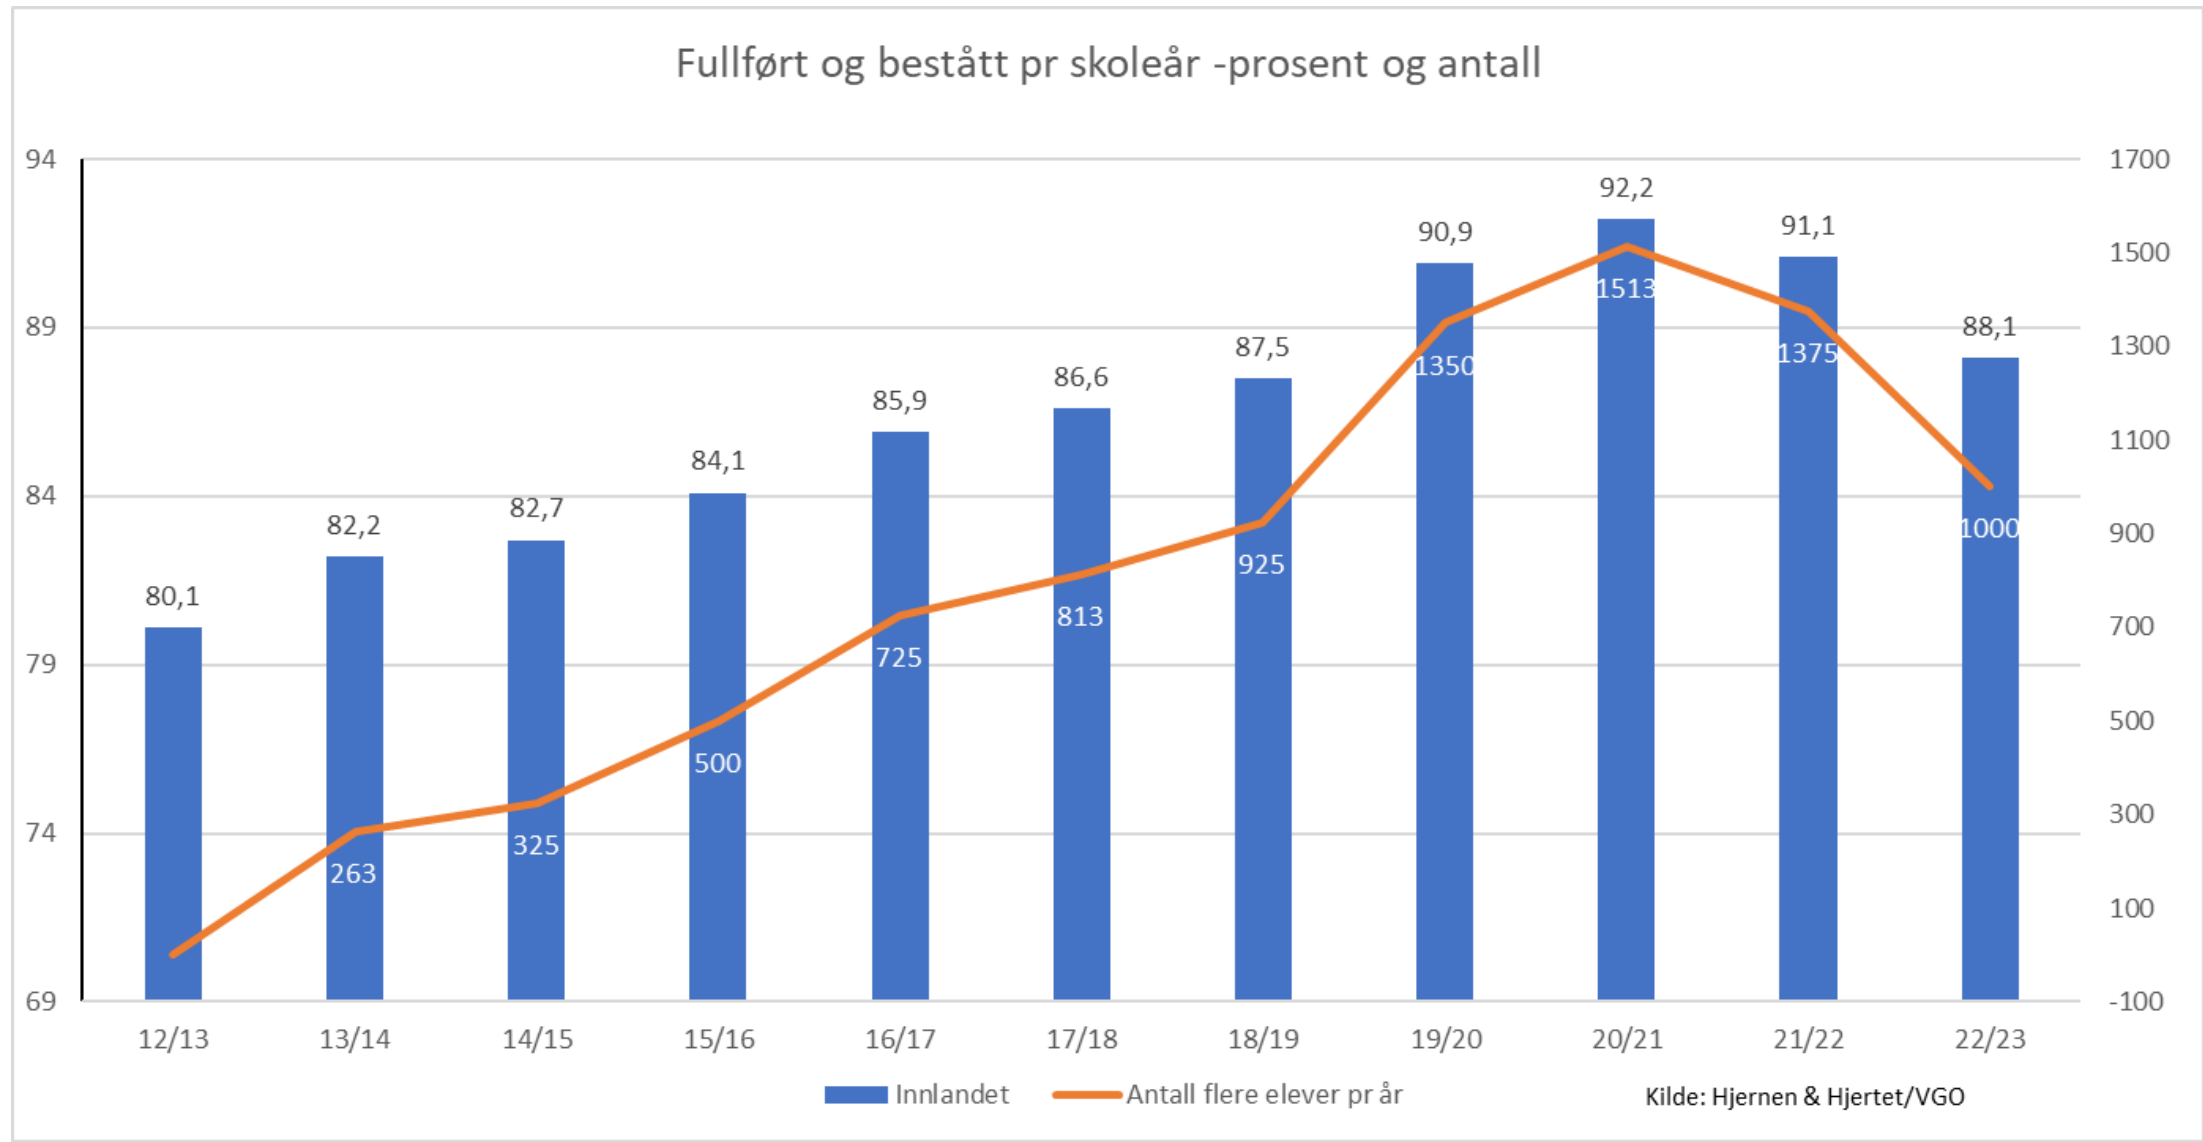

Grunnskolepoeng - fem siste år sammenslått (2018/19-2022/23)

Kilde: Udir

Sosial bakgrunn og grunnskolepoeng

Grunnskolepoeng for elever med foreldre med grunnskole som høyeste utdanningsnivå (2023)

Grunnskolepoeng for elever med foreldre med grunnskole som høyeste utdanningsnivå (2022)

Kilde: SSB

Gjennomføring (SSB)

Kilde: SSB

Gjennomføring (SSB) – Utdanningsretning og kjønn

Kilde: SSB

Gjennomføring (SSB) – Regioner i Innlandet

Kilde: SSB

Gjennomføring (SSB) – Kommuner

Gjennomføring 5/6 år (SSB) - kullene 2013-2016 sammenslått

Kilde: SSB

Fullført og bestått per skoleår

Fullført og bestått per skoleår

Kilde: Innlandet FK

Fullført og bestått – Regioner i Innlandet (VGS tilhørighet)