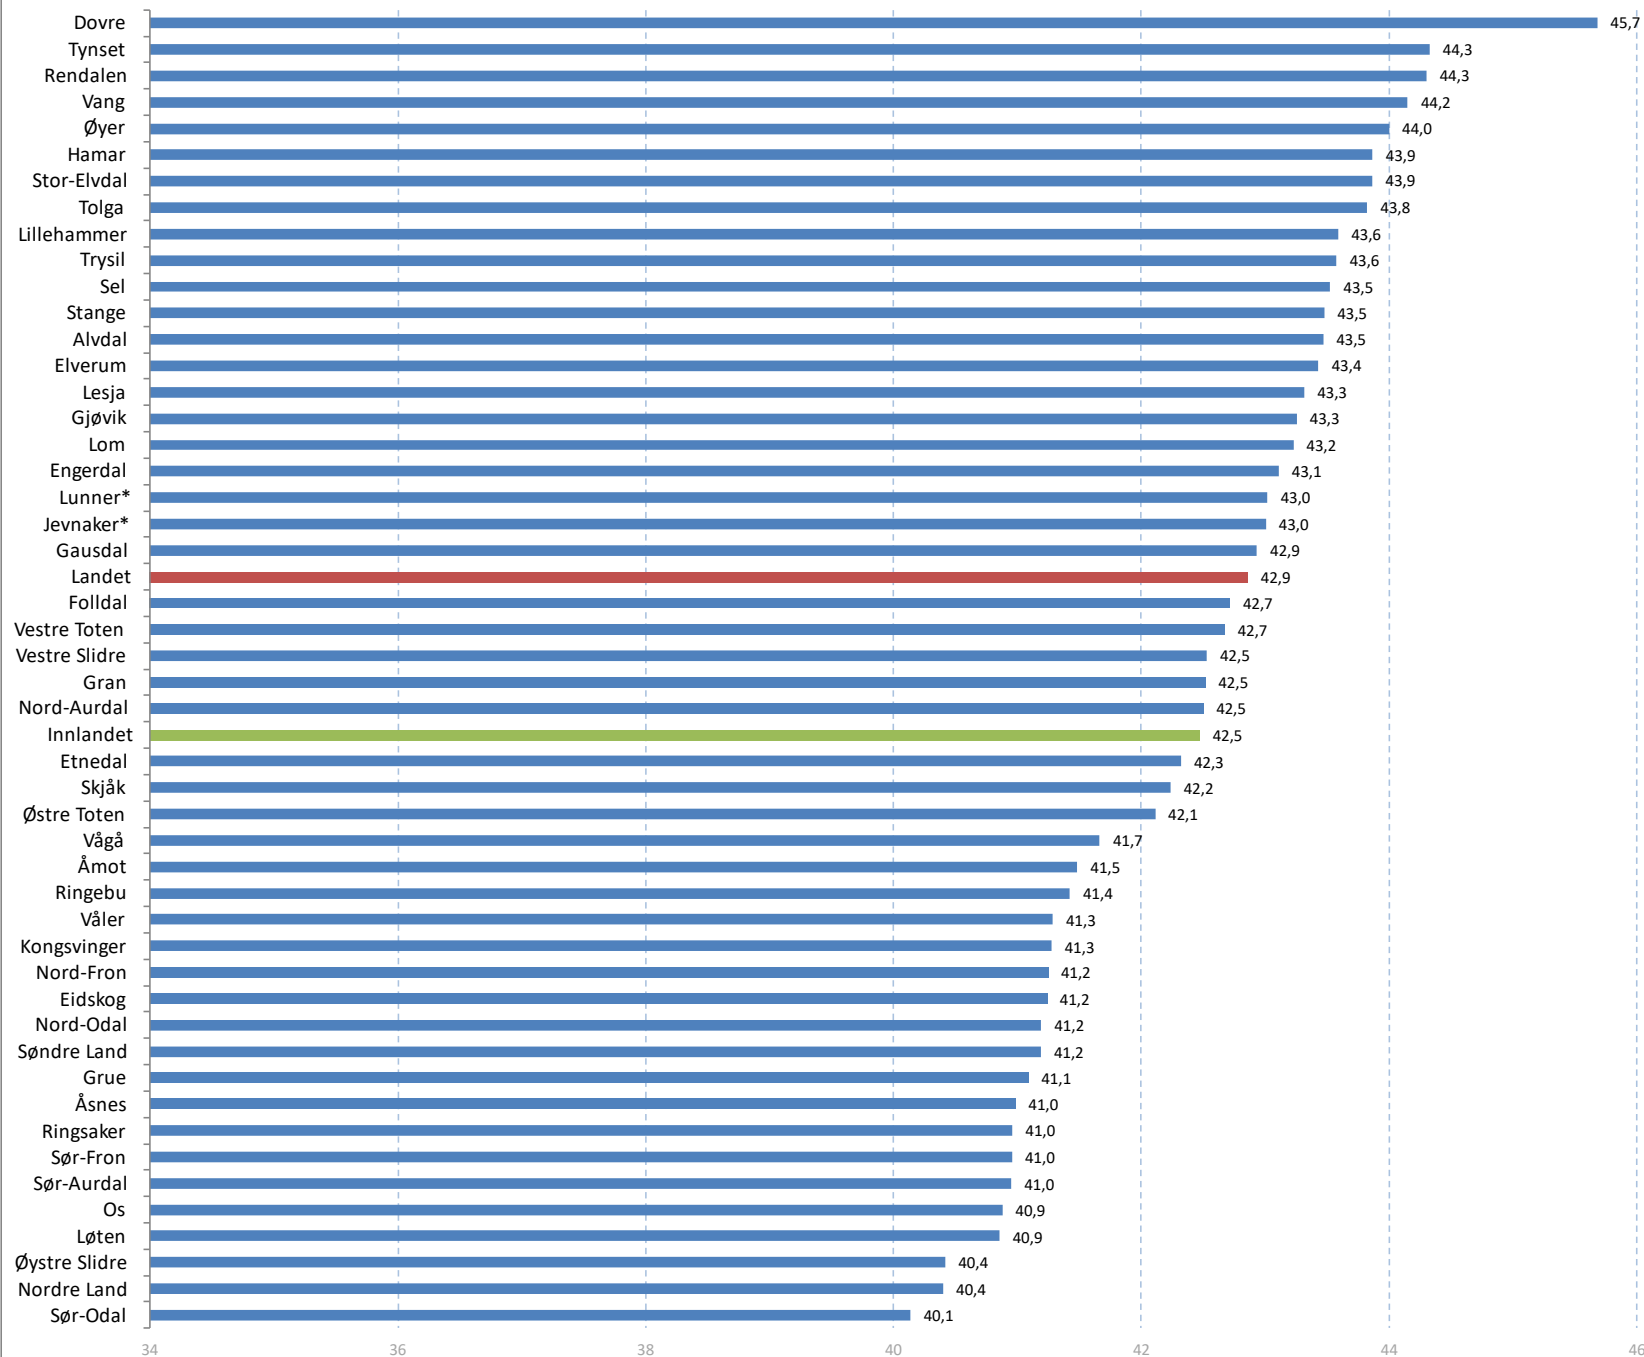

Kommunedialog

Fullføring i videregående opplæring
Hadeland

20.10.2023

Grunnskolepoeng Innlandet - kjønn

Kilde: Udir

Grunnskolepoeng – regioner

Kilde: Udir

Grunnskolepoeng – Kommuner

Grunnskolepoeng - fem siste år sammenslått (2018/19-2022/23)

Kilde: Udir

Sosial bakgrunn og grunnskolepoeng

Grunnskolepoeng for elever med foreldre med grunnskole som høyeste utdanningsnivå (2023)

Grunnskolepoeng for elever med foreldre med grunnskole som høyeste utdanningsnivå (2022)

Kilde: SSB

Gjennomføring (SSB)

Kilde: SSB

Gjennomføring (SSB) – Utdanningsretning og kjønn

Kilde: SSB

Gjennomføring (SSB) – Regioner i Innlandet

Kilde: SSB

Gjennomføring (SSB) – Kommuner