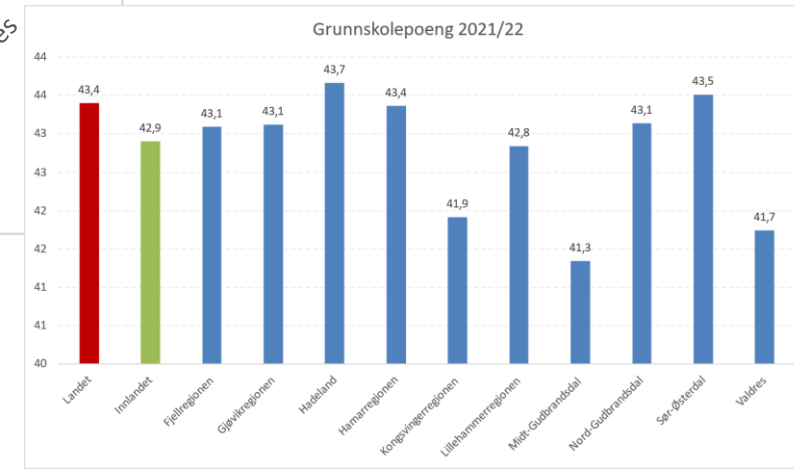

Kommunedialog

Fullføring i videregående opplæring
Hadeland

20.10.2023

Grunnskolepoeng Innlandet - kjønn

Kilde: Udir

Grunnskolepoeng – regioner

Kilde: Udir

Grunnskolepoeng – Kommuner

Grunnskolepoeng - fem siste år sammenslått (2018/19-2022/23)

Kilde: Udir

Sosial bakgrunn og grunnskolepoeng

Grunnskolepoeng for elever med foreldre med grunnskole som høyeste utdanningsnivå (2023)

Grunnskolepoeng for elever med foreldre med grunnskole som høyeste utdanningsnivå (2022)