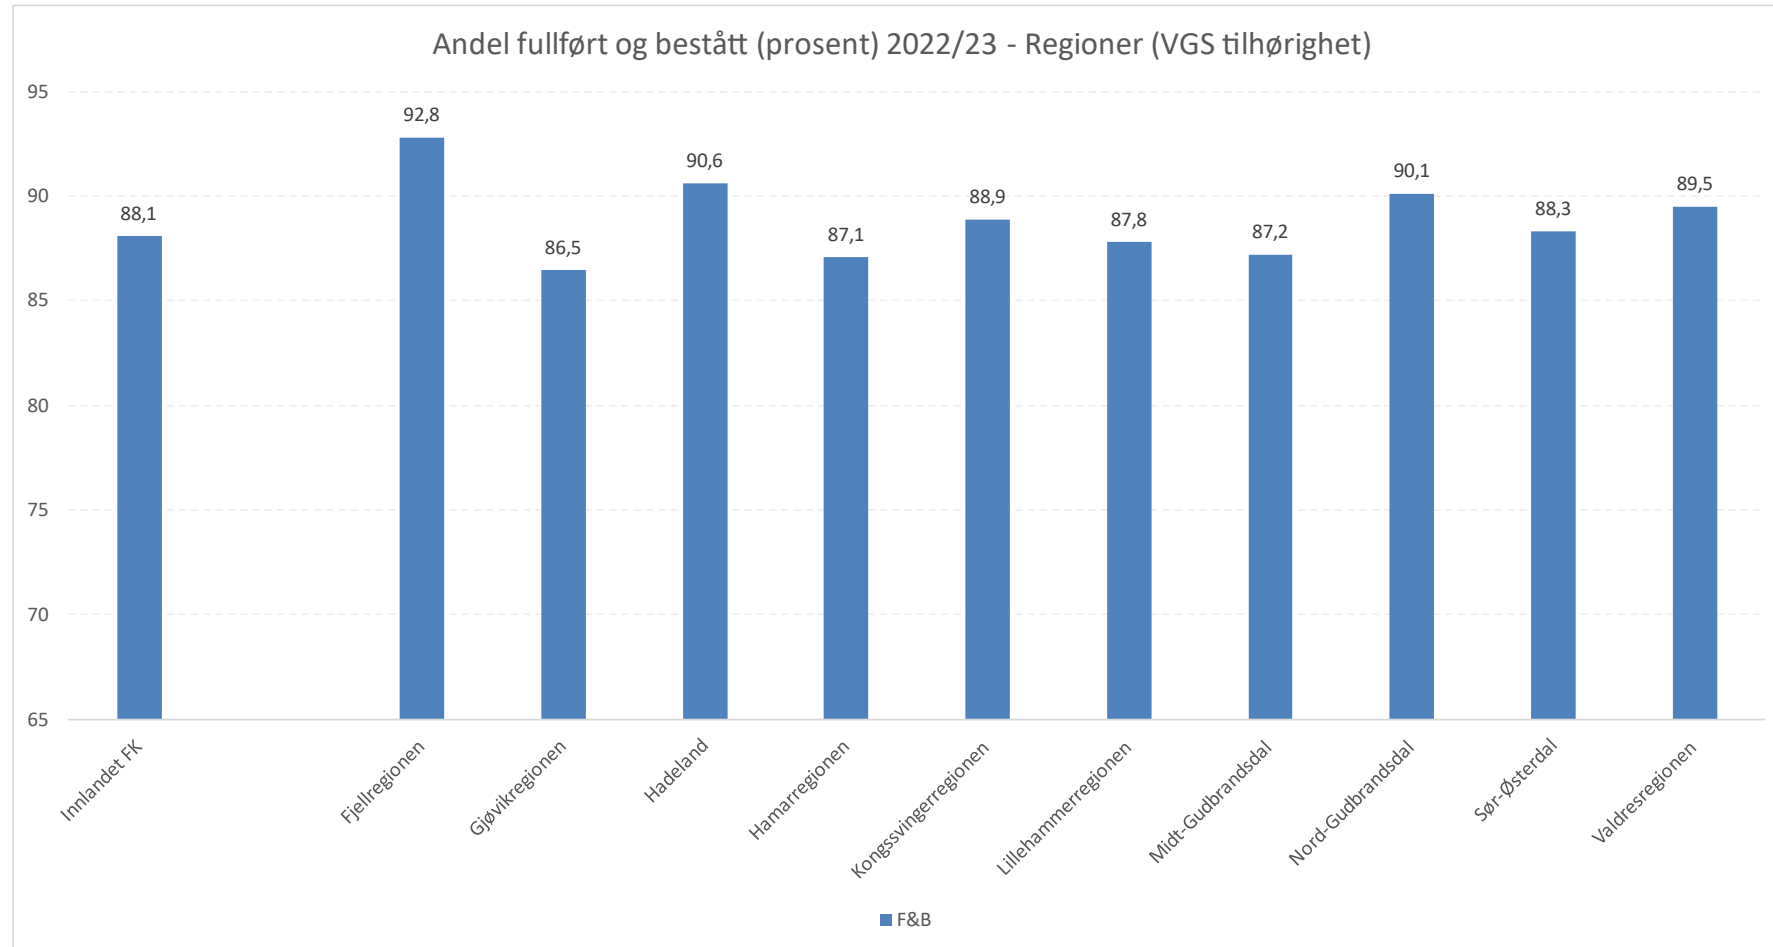

Kilde: SSB

Gjennomføring (SSB)

Kilde: SSB

Gjennomføring (SSB) – Utdanningsretning og kjønn

Kilde: SSB

Gjennomføring (SSB) – Regioner i Innlandet

Kilde: SSB

Gjennomføring (SSB) – Kommuner

Gjennomføring 5/6 år (SSB) - kullene 2013-2016 sammenslått

Kilde: SSB

Fullført og bestått per skoleår

Fullført og bestått per skoleår

Kilde: Innlandet FK

Fullført og bestått – Regioner i Innlandet (VGS tilhørighet)

Kilde: Innlandet FK

Fullført og bestått – Regioner i Innlandet (VGS tilhørighet)

Kilde: Innlandet FK

Sluttere - Fravær

Kilde: Innlandet FK

Fullført og bestått – Skoler i Innlandet

Kilde: Innlandet FK

Fullført og bestått – Skoler i Innlandet