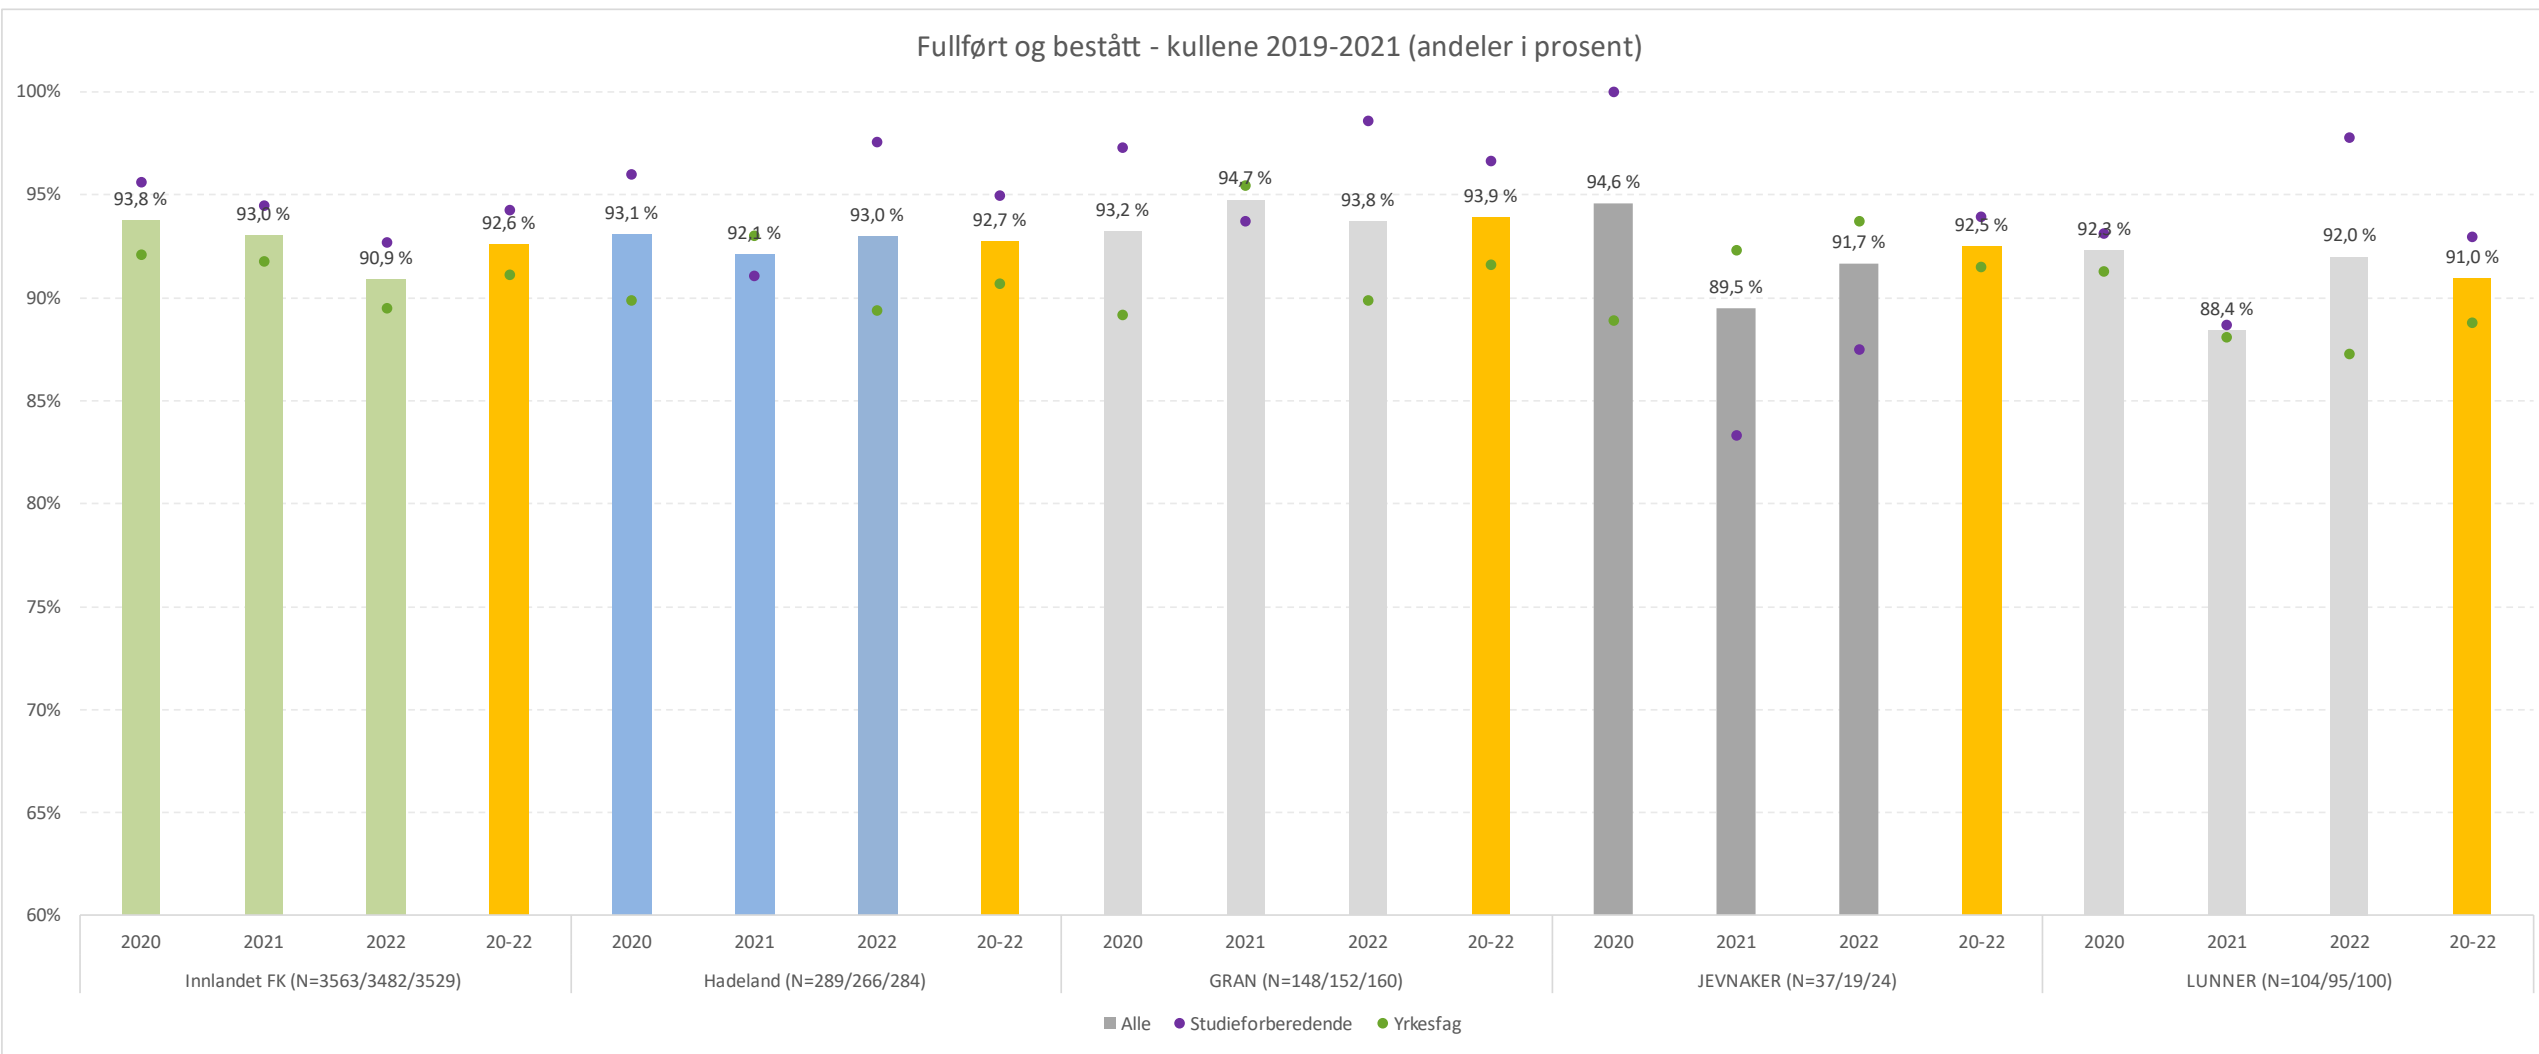

Fullført og bestått kullene 2020-22 – Kommuner/Utdanningsretning

Kilde: Innlandet FK