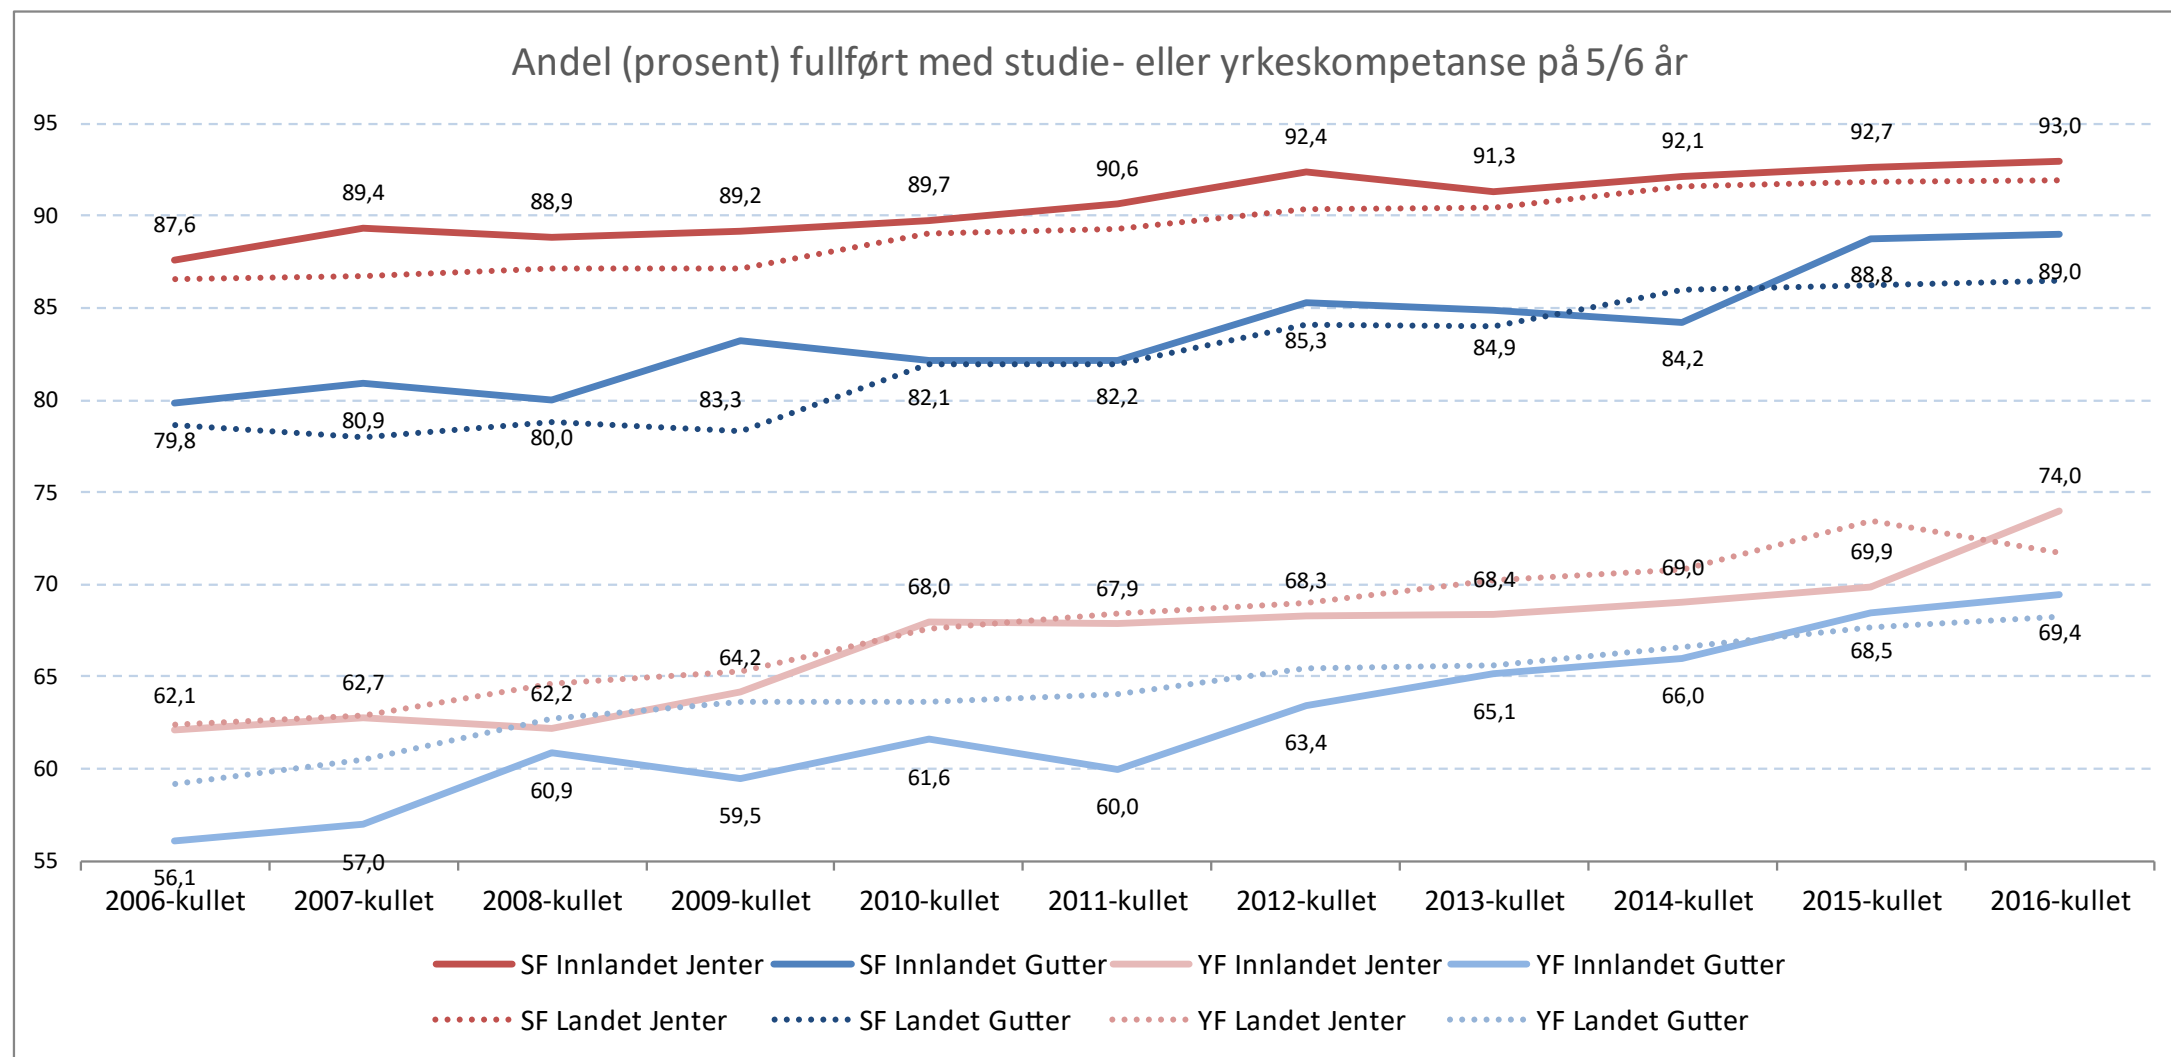

Grunnskolepoeng - fem siste år sammenslått (2018/19-2022/23)

Kilde: Udir

Sosial bakgrunn og grunnskolepoeng

Grunnskolepoeng for elever med foreldre med grunnskole som høyeste utdanningsnivå (2023)

Grunnskolepoeng for elever med foreldre med grunnskole som høyeste utdanningsnivå (2022)

Kilde: SSB

Gjennomføring (SSB)

Kilde: SSB

Gjennomføring (SSB) – Utdanningsretning og kjønn

Kilde: SSB

Gjennomføring (SSB) – Regioner i Innlandet

Kilde: SSB

Gjennomføring (SSB) – Kommuner