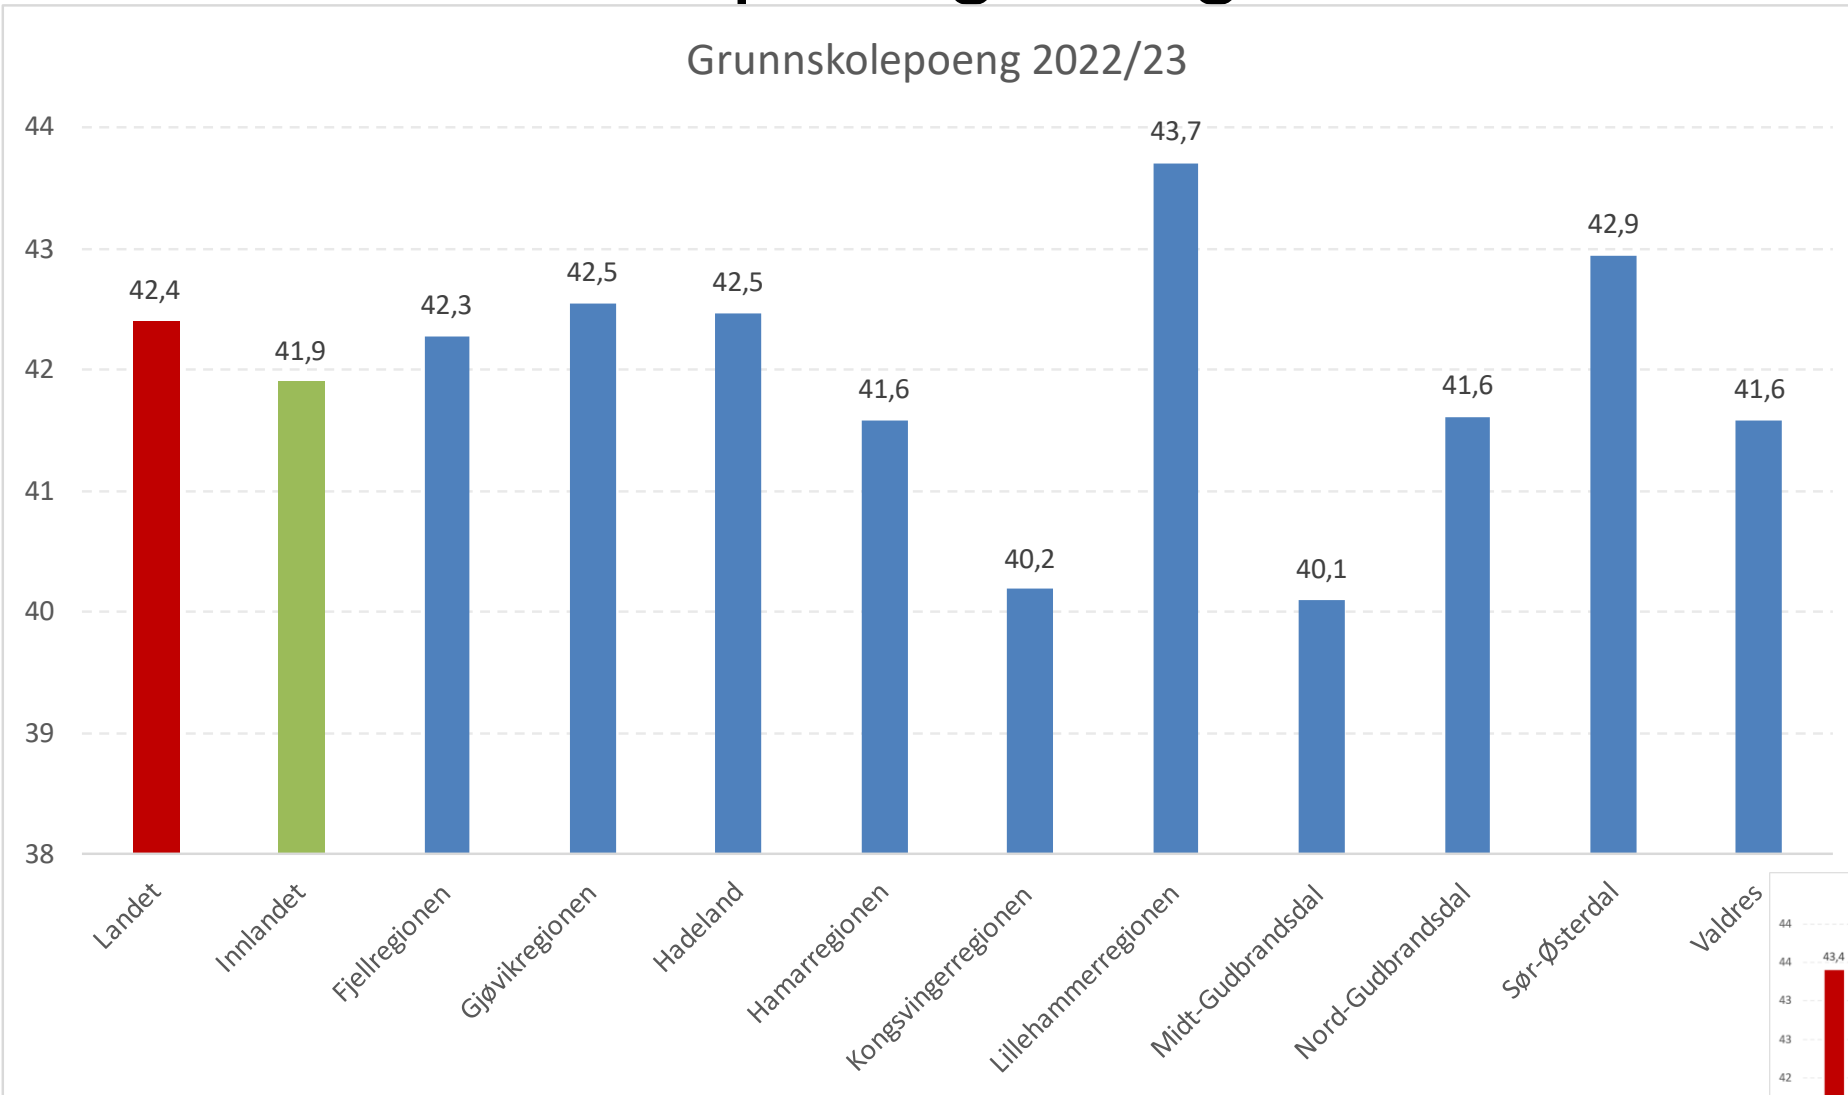

Kommunedialog

Fullføring i videregående opplæring
Hadeland

20.10.2023

Grunnskolepoeng Innlandet - kjønn

Kilde: Udir

Grunnskolepoeng – regioner

Kilde: Udir

Grunnskolepoeng – Kommuner

Grunnskolepoeng - fem siste år sammenslått (2018/19-2022/23)

Kilde: Udir

Sosial bakgrunn og grunnskolepoeng

Grunnskolepoeng for elever med foreldre med grunnskole som høyeste utdanningsnivå (2023)

Grunnskolepoeng for elever med foreldre med grunnskole som høyeste utdanningsnivå (2022)