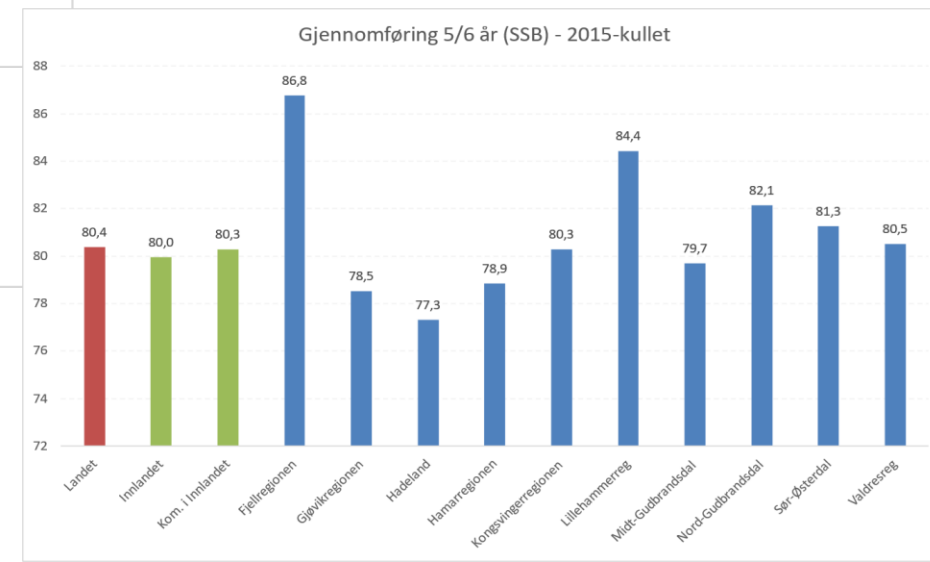

Grunnskolepoeng - fem siste år sammenslått (2018/19-2022/23)

Kilde: Udir

Sosial bakgrunn og grunnskolepoeng

Grunnskolepoeng for elever med foreldre med grunnskole som høyeste utdanningsnivå (2023)

Grunnskolepoeng for elever med foreldre med grunnskole som høyeste utdanningsnivå (2022)

Kilde: SSB

Gjennomføring (SSB)

Kilde: SSB

Gjennomføring (SSB) – Utdanningsretning og kjønn

Kilde: SSB

Gjennomføring (SSB) – Regioner i Innlandet

Kilde: SSB

Gjennomføring (SSB) – Kommuner

Gjennomføring 5/6 år (SSB) - kullene 2013-2016 sammenslått

Kilde: SSB

Fullført og bestått per skoleår

Fullført og bestått per skoleår

Kilde: Innlandet FK

Fullført og bestått – Regioner i Innlandet (VGS tilhørighet)