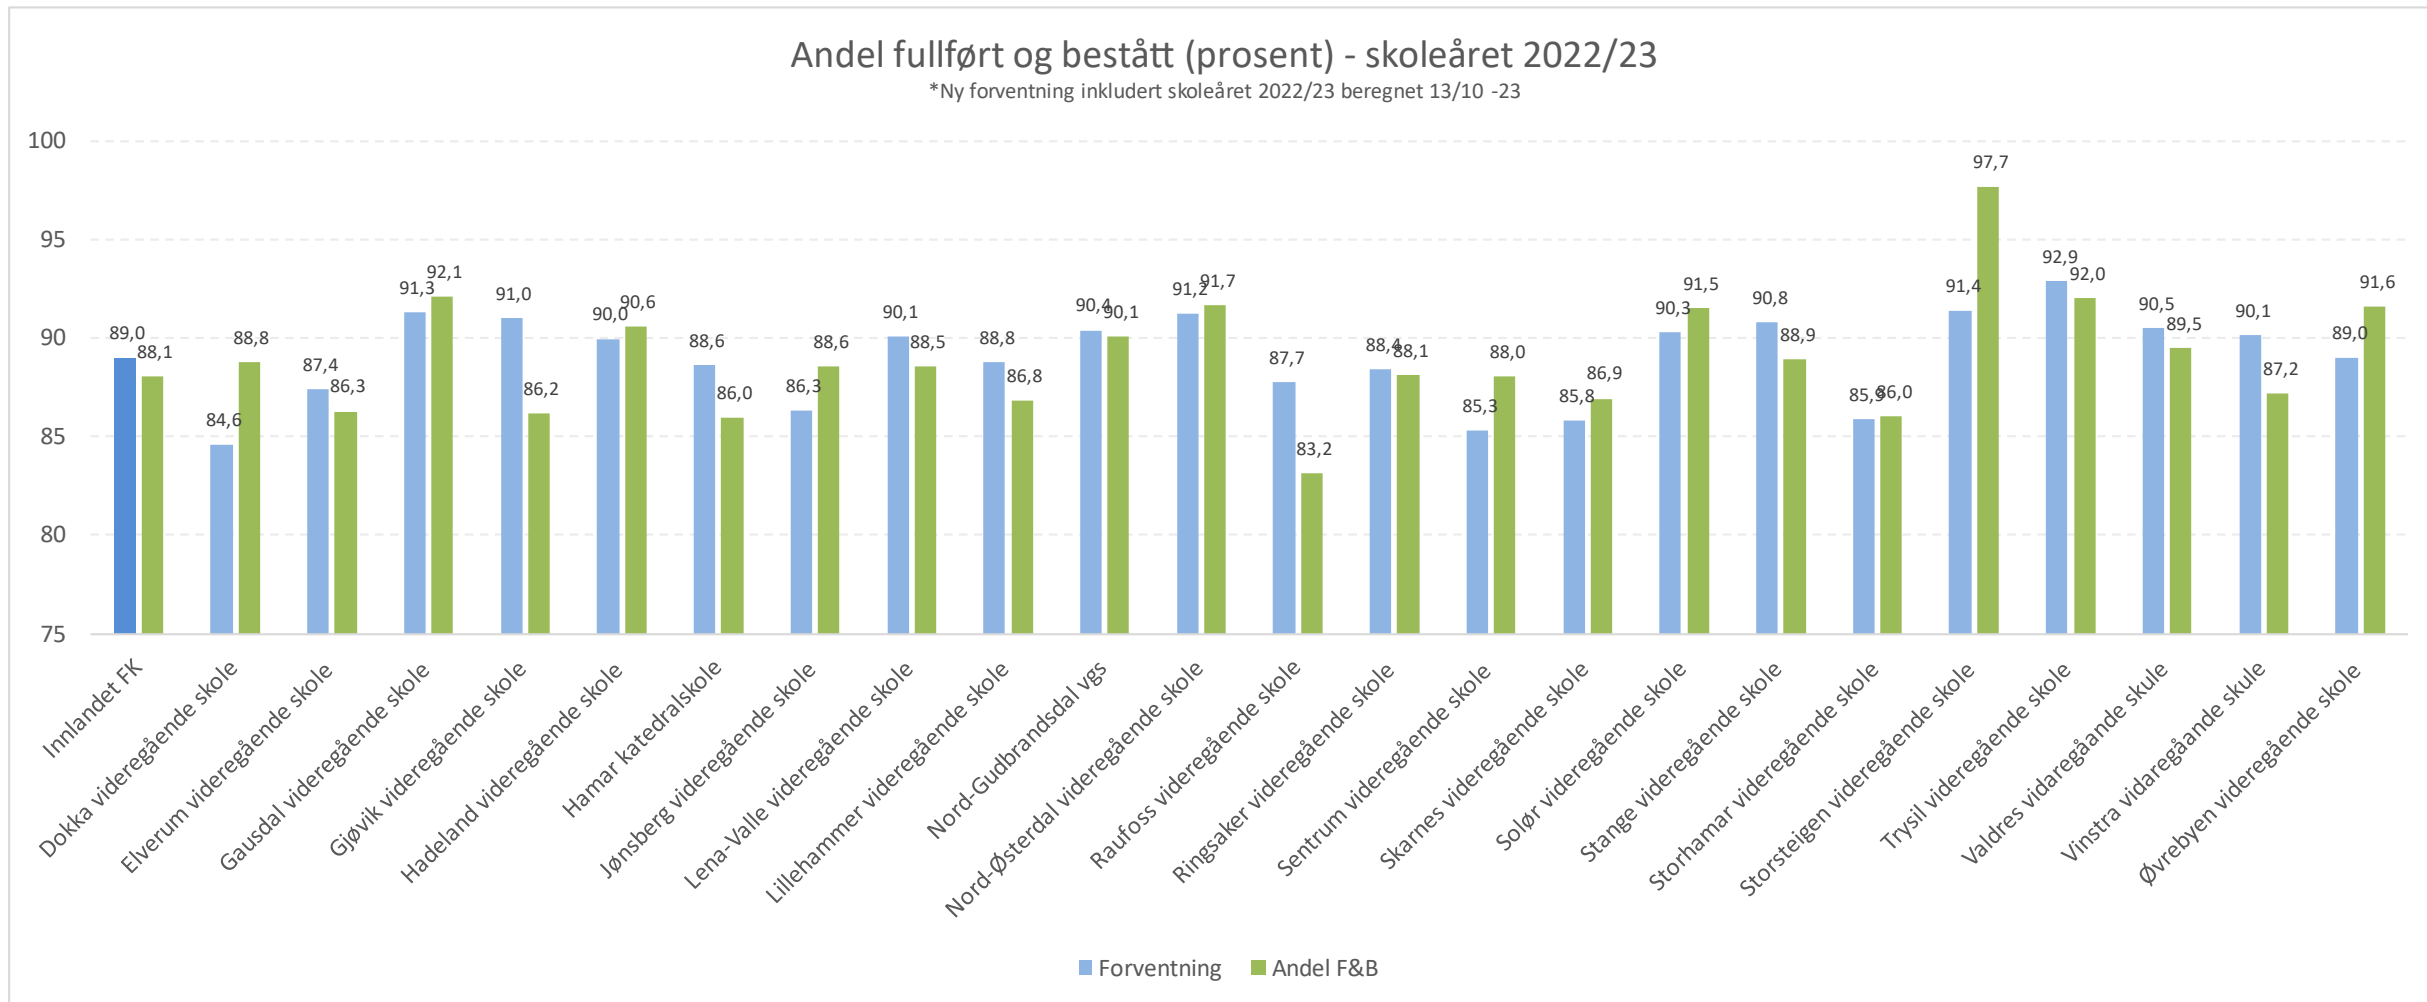

Gjennomføring 5/6 år (SSB) - kullene 2013-2016 sammenslått

Kilde: SSB

Fullført og bestått per skoleår

Fullført og bestått per skoleår

Kilde: Innlandet FK

Fullført og bestått – Regioner i Innlandet (VGS tilhørighet)

Kilde: Innlandet FK

Fullført og bestått – Regioner i Innlandet (VGS tilhørighet)

Kilde: Innlandet FK

Sluttere - Fravær

Kilde: Innlandet FK

Fullført og bestått – Skoler i Innlandet

Kilde: Innlandet FK

Fullført og bestått – Skoler i Innlandet