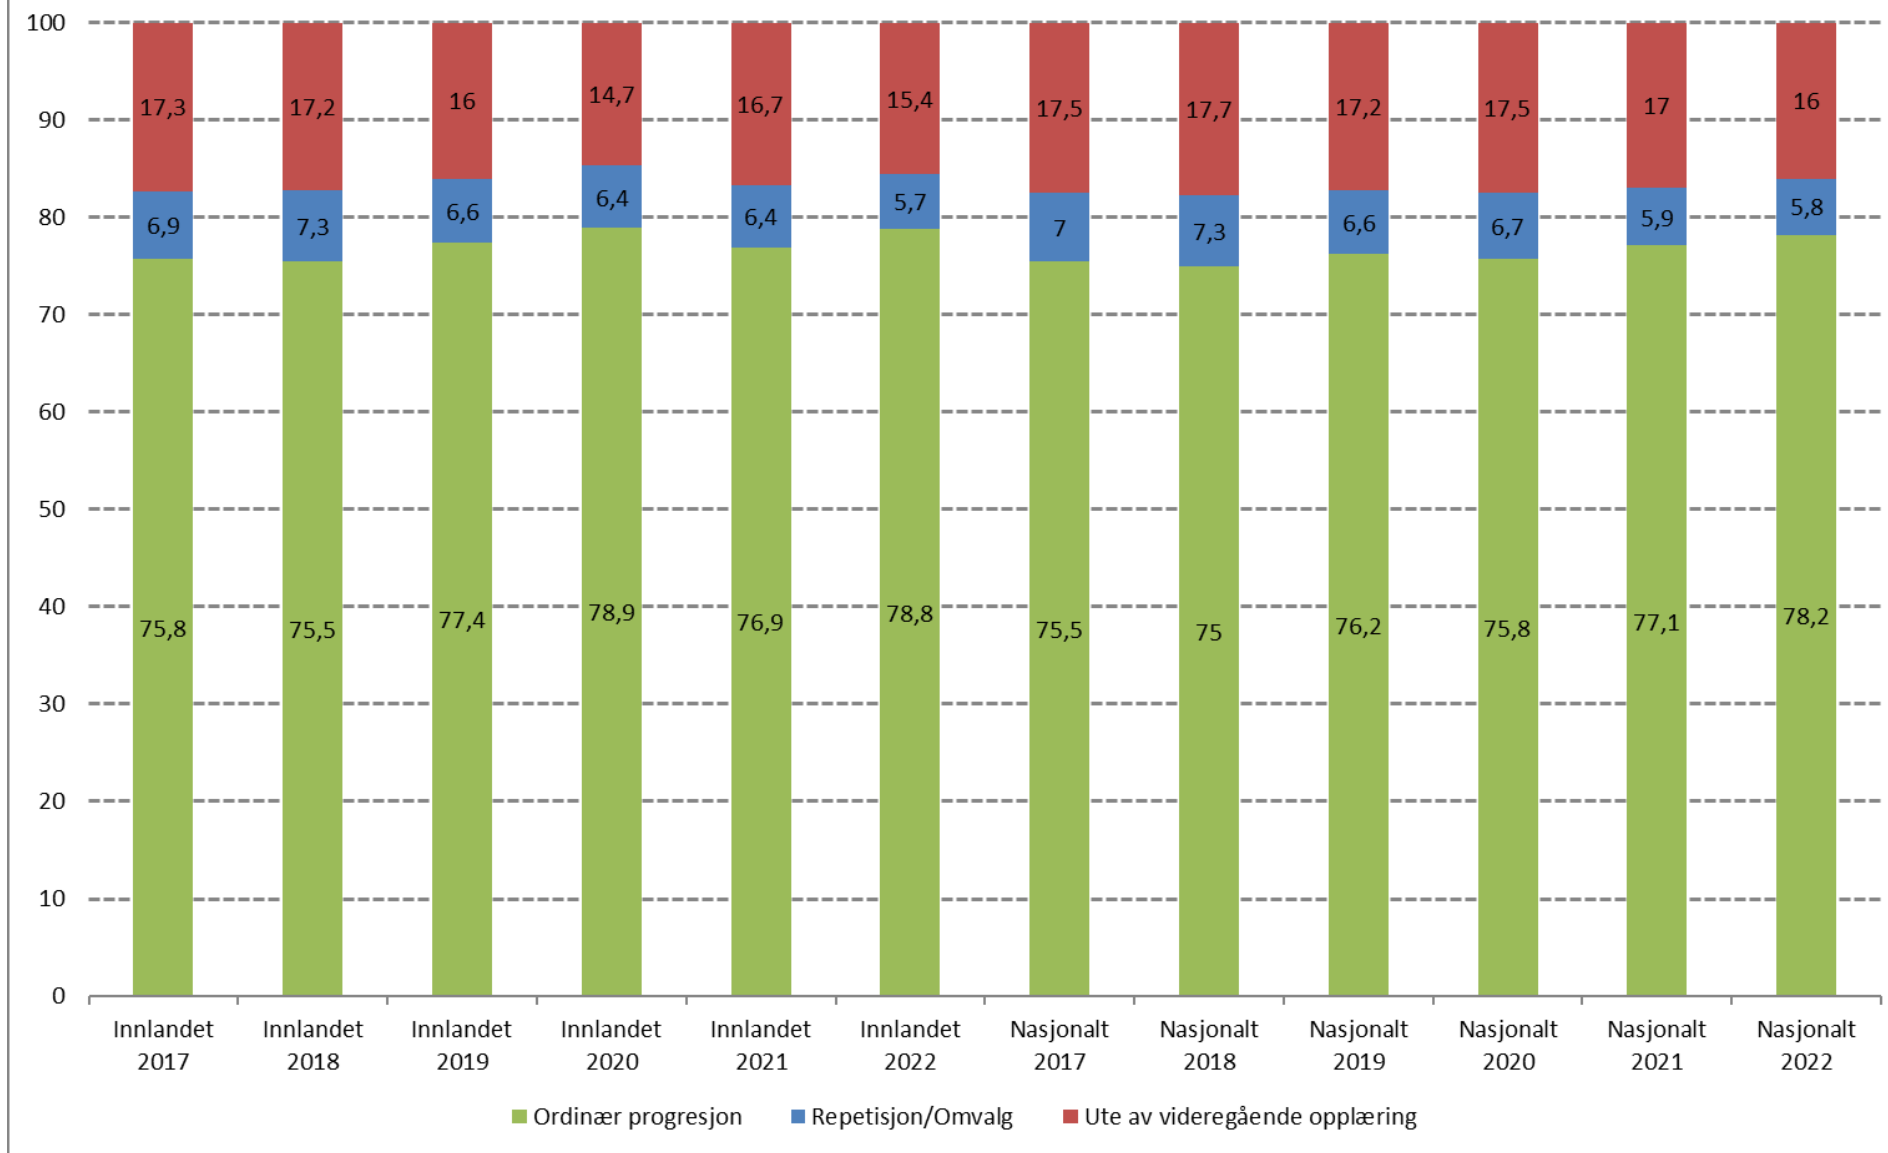

Kilde: SSB

Gjennomføring (SSB)

Kilde: SSB

Gjennomføring (SSB) – Utdanningsretning og kjønn

Kilde: SSB

Gjennomføring (SSB) – Regioner i Innlandet

Kilde: SSB

Gjennomføring (SSB) – Kommuner

Gjennomføring 5/6 år (SSB) - kullene 2013-2016 sammenslått

Kilde: SSB

Fullført og bestått per skoleår

Fullført og bestått per skoleår

Kilde: Innlandet FK

Fullført og bestått – Regioner i Innlandet (VGS tilhørighet)

Kilde: Innlandet FK

Fullført og bestått – Regioner i Innlandet (VGS tilhørighet)

Kilde: Innlandet FK

Sluttere - Fravær

Kilde: Innlandet FK

Fullført og bestått – Skoler i Innlandet

Kilde: Innlandet FK

Fullført og bestått – Skoler i Innlandet

Andel fullført og bestått (prosent) - skoleåret 2022/23

Kilde: Innlandet FK

Overgang fra Vg2 yrkesfag, prosentandel

Kilde: Udir

Kommunerresultater 2022-kullet

(2020- og 2021-kullet er inkludert for sammenlikning)