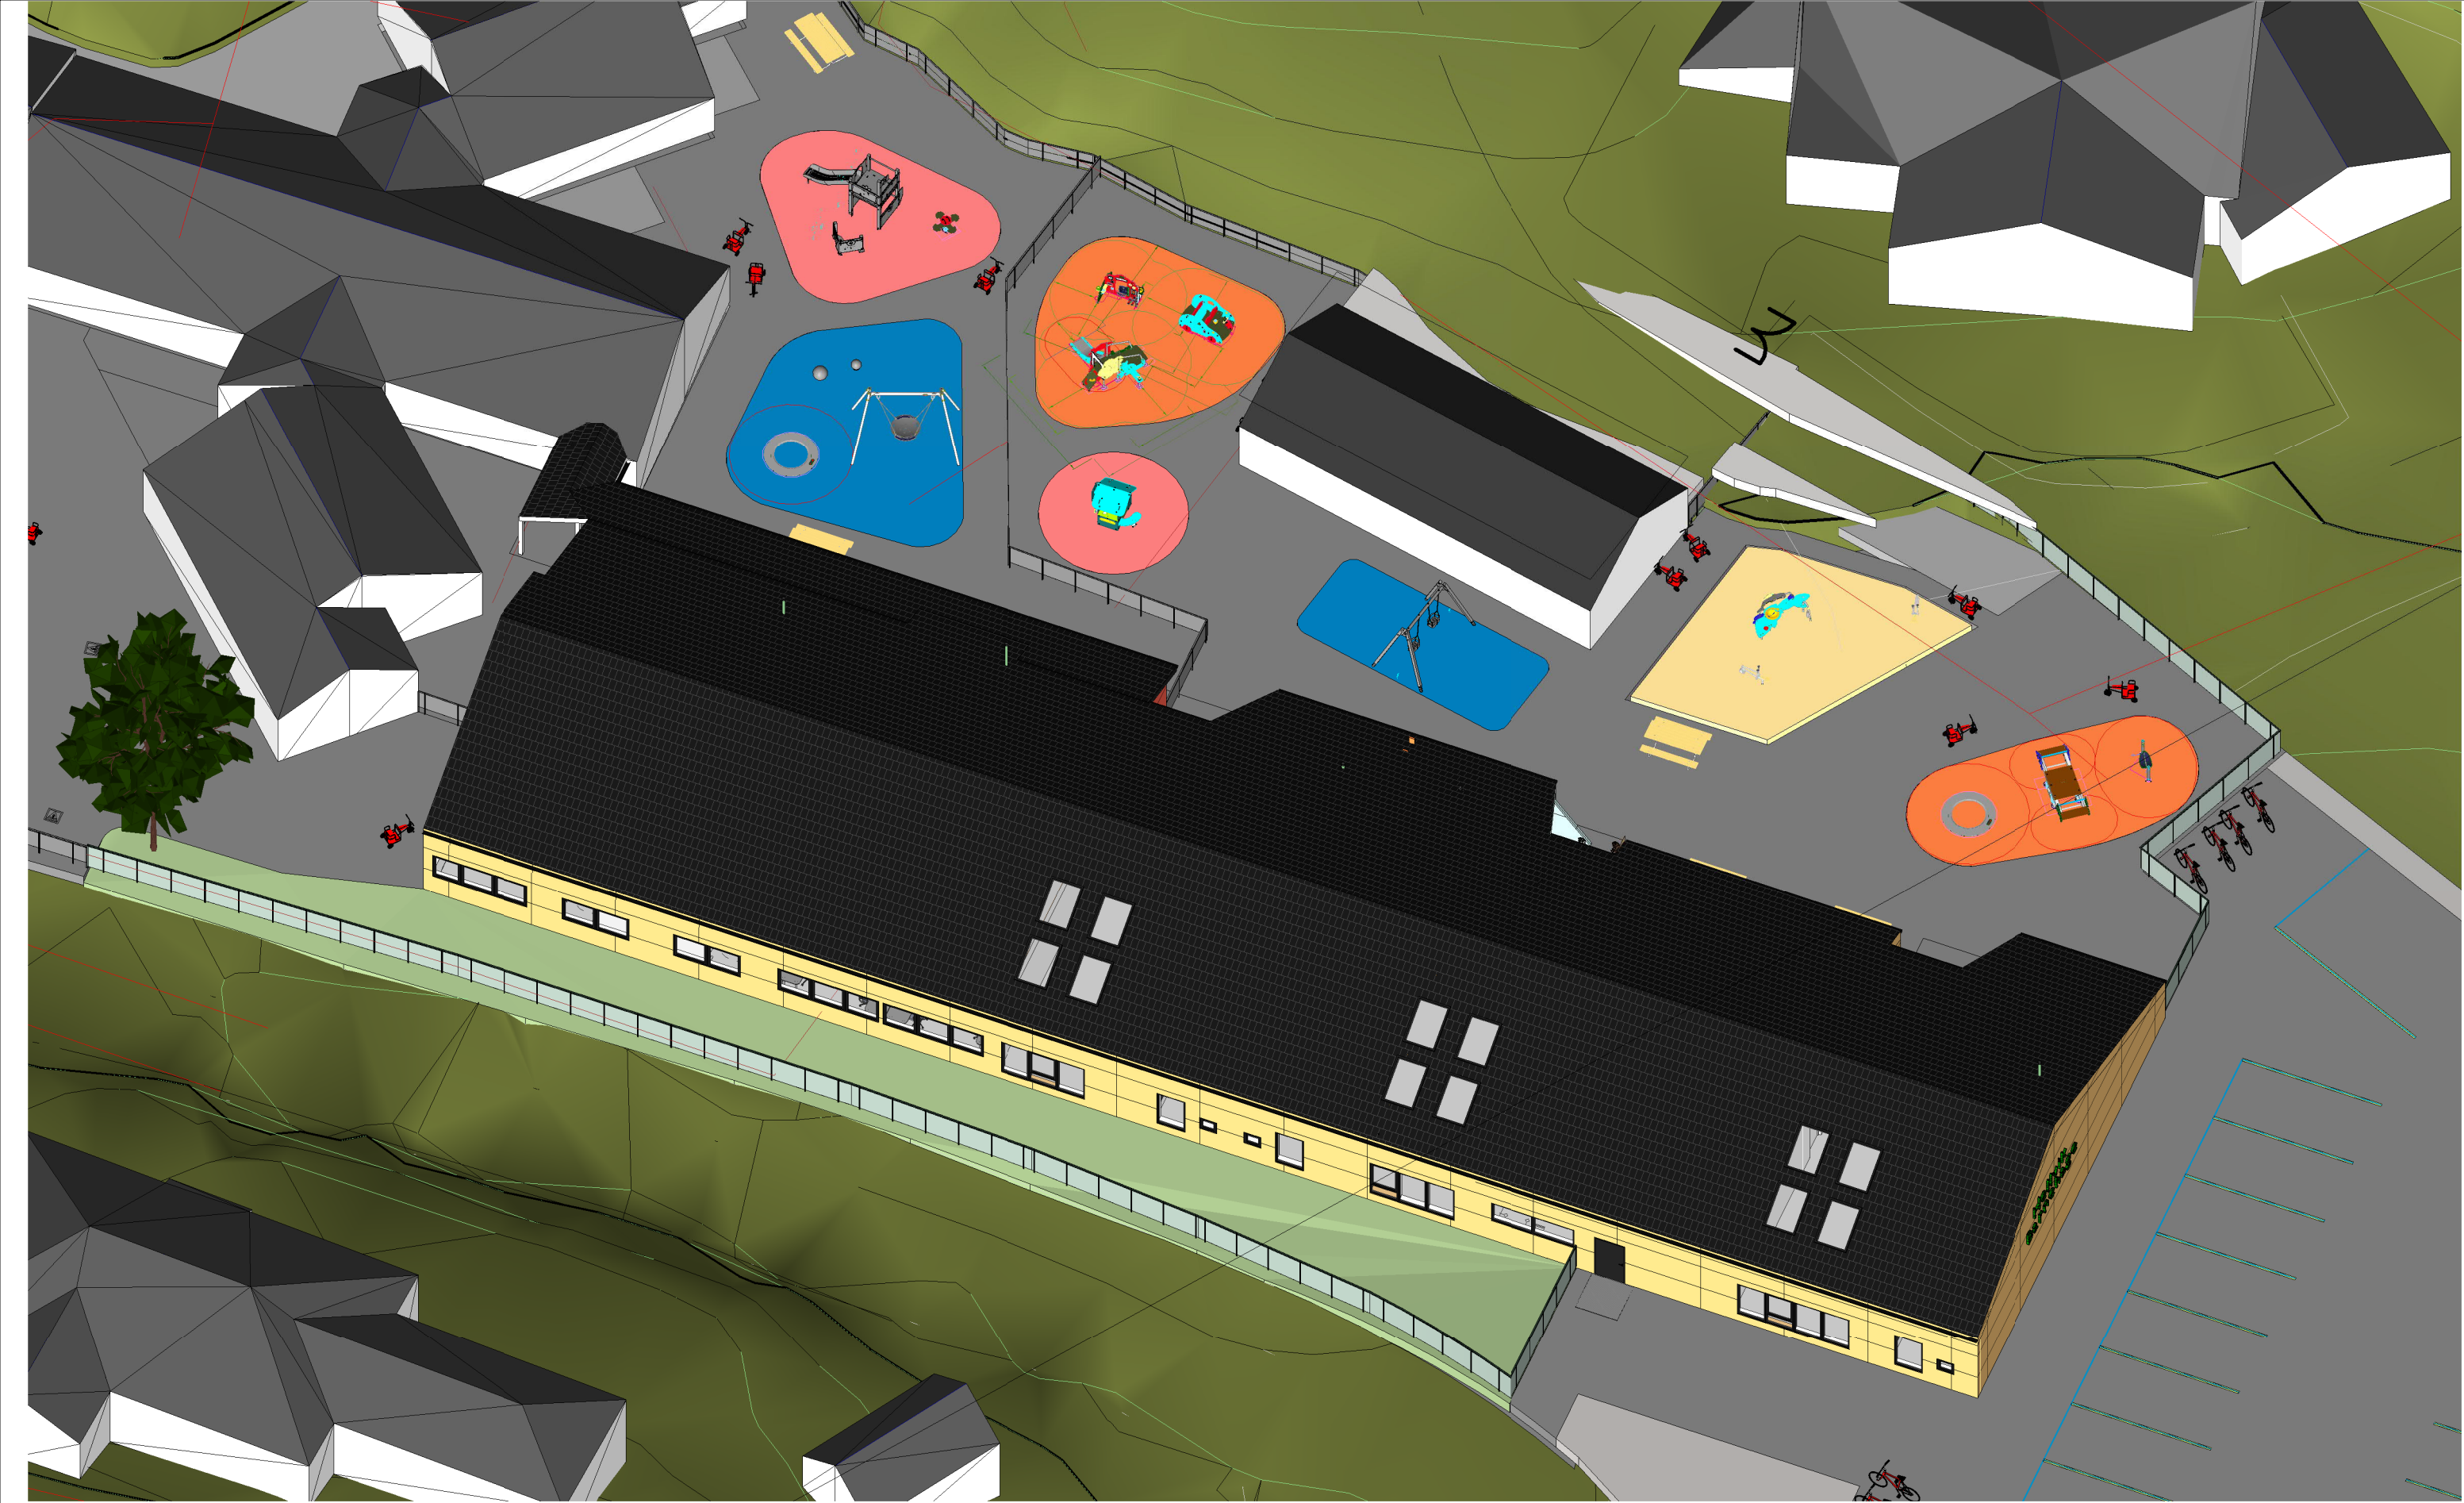

Tiltakshaver
Eigersund kommune

Prosjektfase
Arbeidstegninger

Kontroll dato/sign
Checker

Målestokk

A3

Vedleggsnr.

Rv

Dato

Beskrivelse

Ut

Sgn

3403
Prosjektnr.

Tueveien 2 -Hellvik, Egersund

Hellvik barnehage - utvidelse nybygg

28.06.2024 12:06:22

3D utomhus

702

Utarb

25.06.24

egøastrek