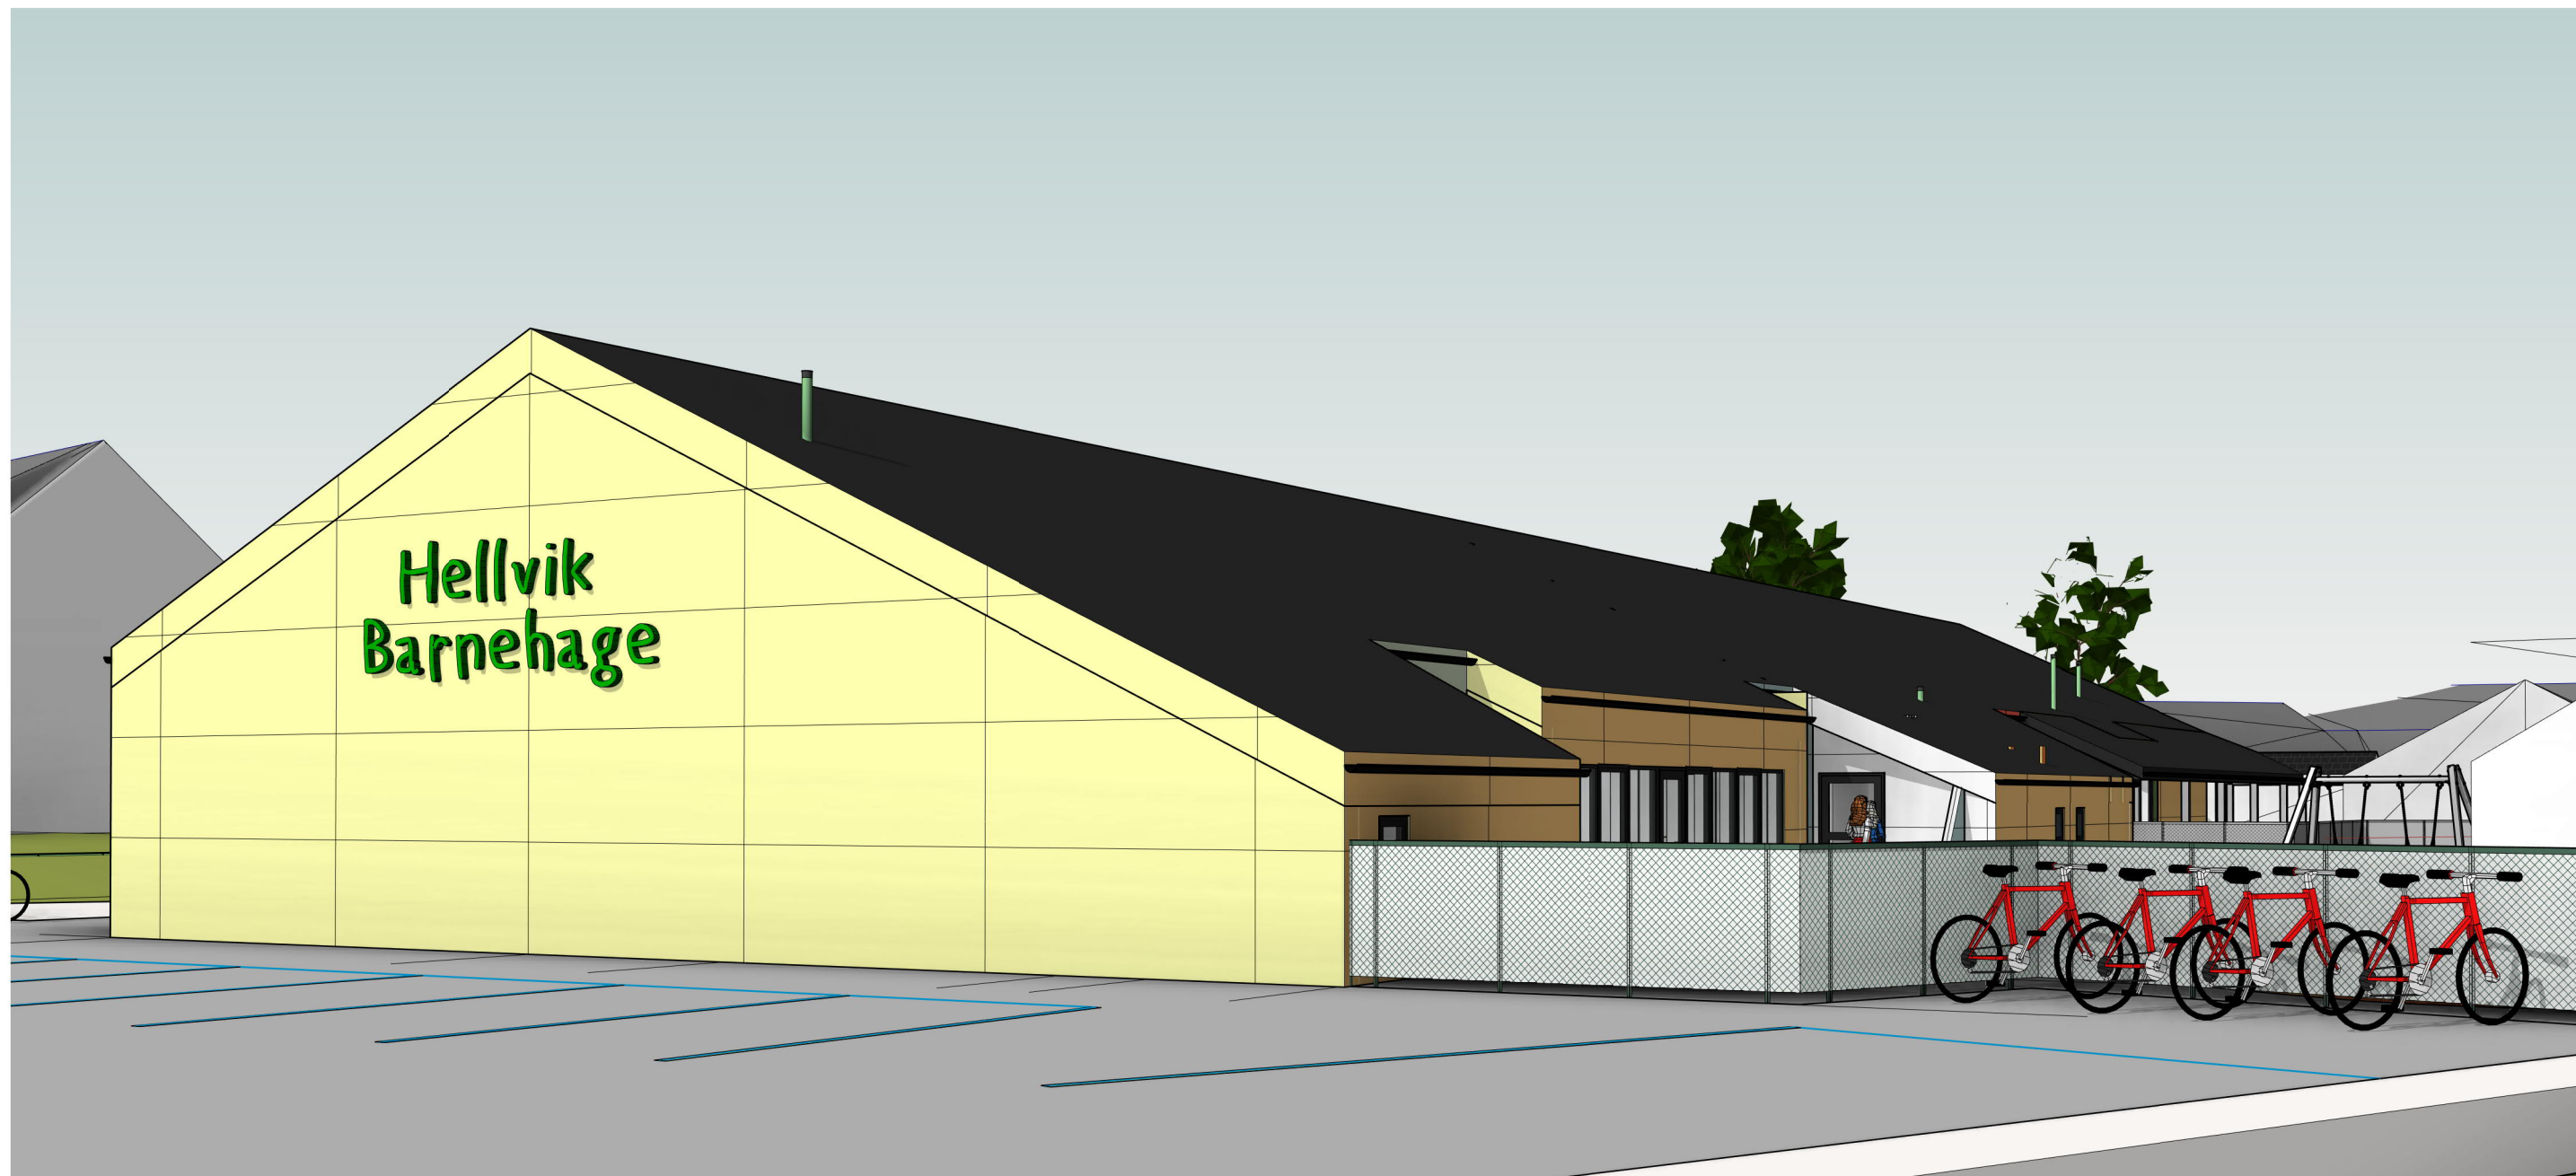

Perspektiv 2

Tiltakshaver
Eigersund kommune

Prosjektfase
Arbeidstegninger

Kontroll dato/sign
Checker

Målestokk

A3

Vedleggsnr.

Rv	Dato	Beskrivelse	Ut	Sgn
2				

3403
Prosjektnr.

Tueveien 2 -Hellvik, Egersund

Hellvik barnehage - utvidelse nybygg

28.06.2024 12:05:45

Perspektiv

701

Utarb

25.06.24

egøastrek