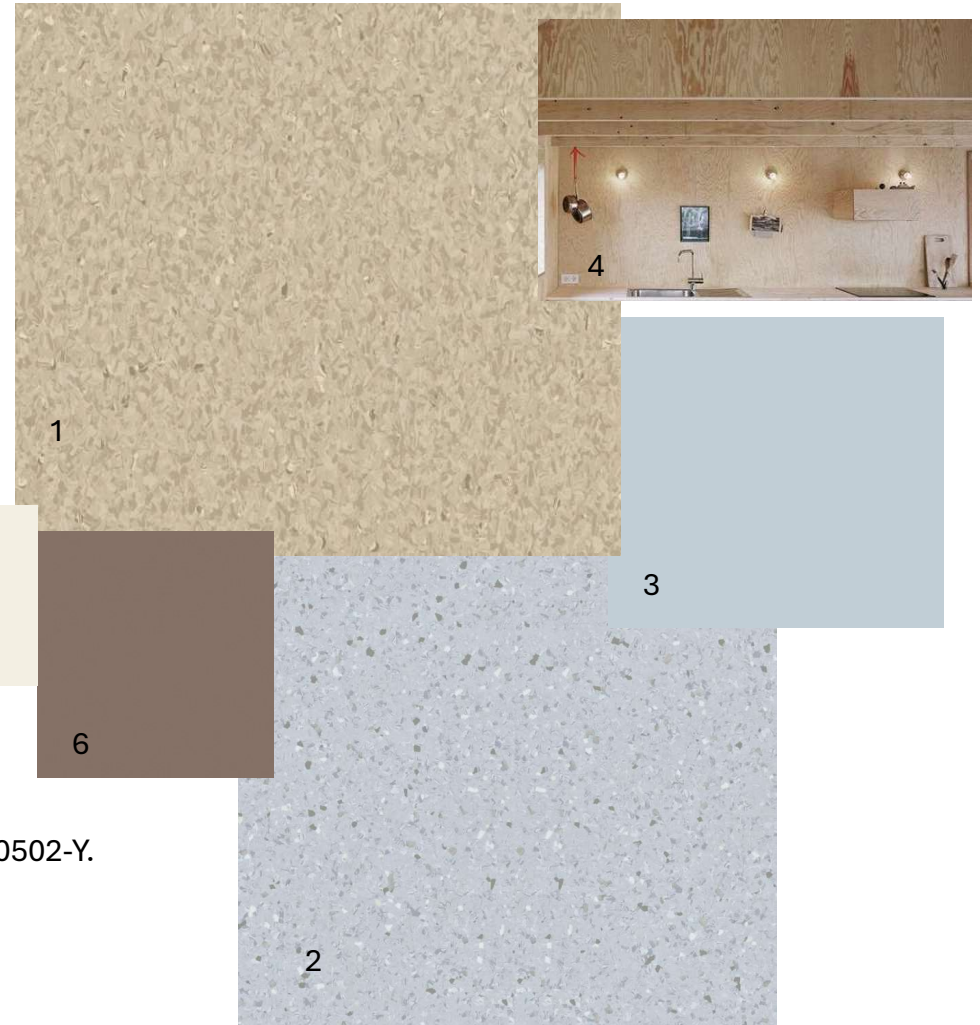

Hellvik Barnehage

Interiørkonsept

Farger og materialer

Fasade

2

egðastrek

Hellvik barnehage

Harmoniske farger

Blå avdeling

1. Gulv : Sonefarge Tarkett IQ Granit Sand 0322
2. Sonefarge Tarkett IQ Eminent Pale Blue 0888
3. Vegger males dempet lys blå i lekerom. Alle andre vegger er S0502-Y.
4. Finerplater på vegg bak kjøkken
5. Vinduer NCS 0502-Y
6. Dør F5342 Earth