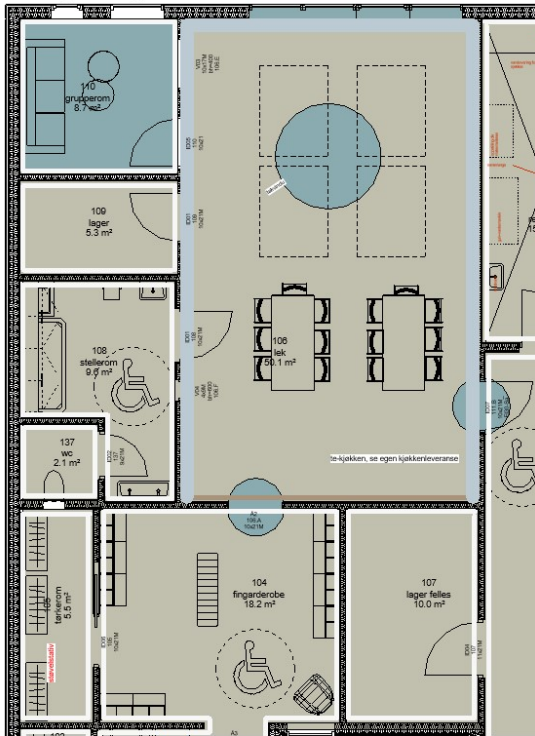

Blå avdeling

1. Gulv : Sonefarge Tarkett IQ Granit Sand 0322
2. Sonefarge Tarkett IQ Eminent Pale Blue 0888
3. Vegger males dempet lys blå i lekerom. Alle andre vegger er S0502-Y.
4. Finerplater på vegg bak kjøkken
5. Vinduer NCS 0502-Y
6. Dør F5342 Earth