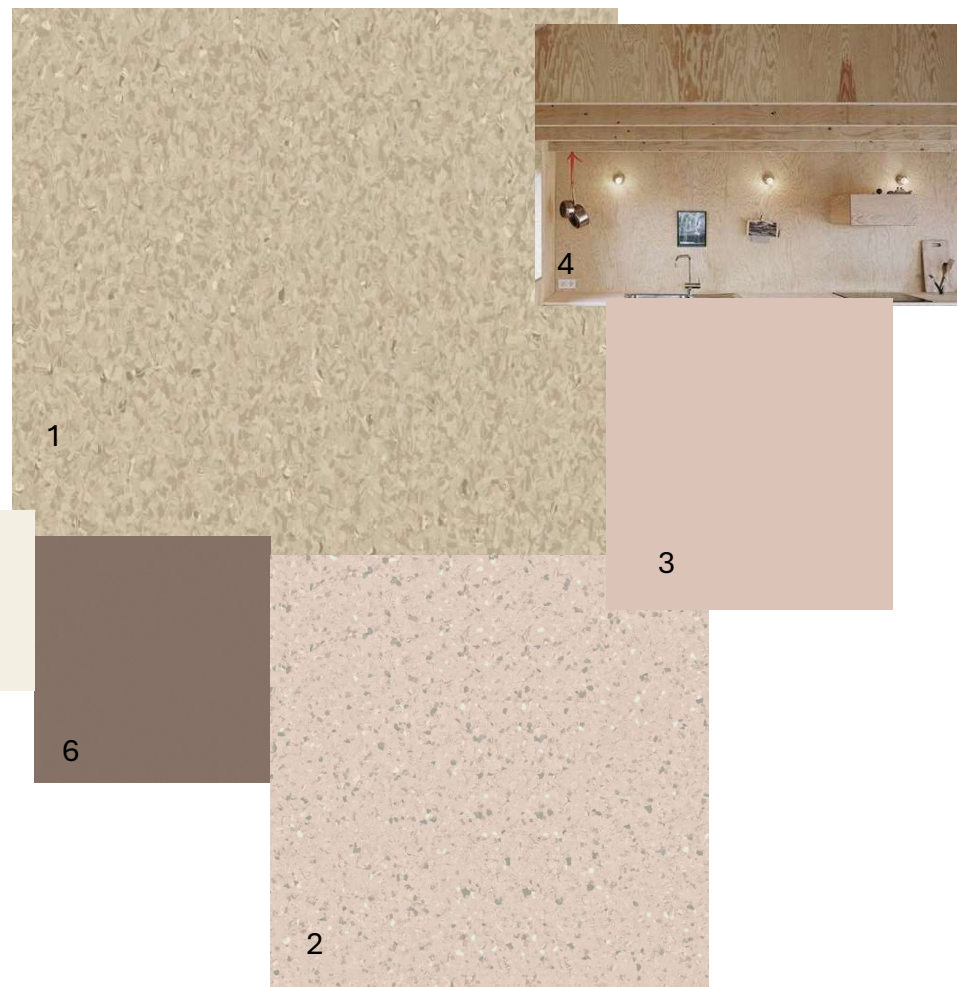

Dempet rød/rosa avdeling

1. Gulv : Sonefarge Tarkett IQ Granit warm Sand 0322
2. Sonefarge Tarkett IQ Eminent Pale brick i grupperom og sirkler 0895
3. Vegger males dempet lys rosatone i lekerom. Alle andre rom i S0502-Y
4. Finerplater på vegg bak kjøkken
5. Vinduer NCS 0502-Y
6. Dør F5342 Earth

Hellvik barnehage