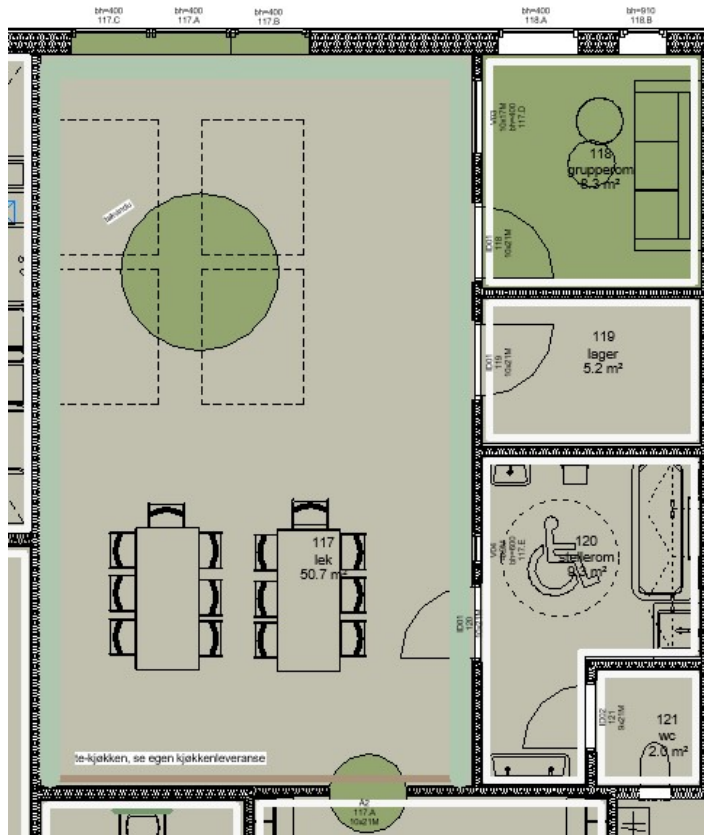

Grønn avdeling

1. Gulv : Sonefarge Tarkett IQ Granit warm Sand 0322
2. Sonefarge Tarkett IQ Eminent Pale Green 0892
3. Vegger males dempet lys grønn i lekerom. Resten av veggene er i standard S0502-Y som vinduer.
4. Finerplater på vegg bak kjøkken
5. Vinduer NCS 0502-Y
6. Dør F5342 Earth