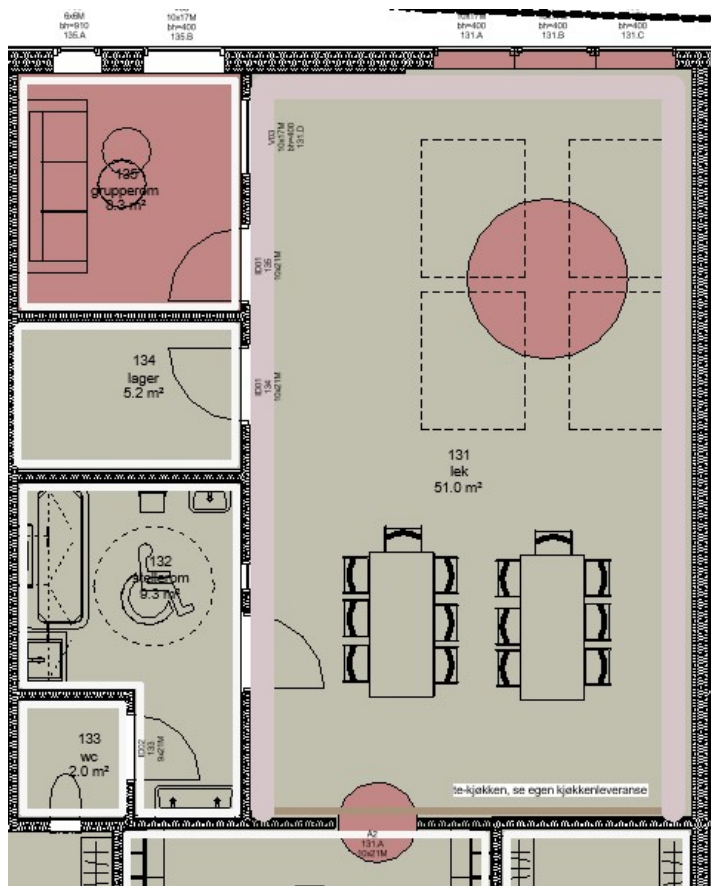

Dempet rød/rosa avdeling

1. Gulv : Sonefarge Tarkett IQ Granit warm Sand 0322
2. Sonefarge Tarkett IQ Eminent Pale brick i grupperom og sirkler 0895
3. Vegger males dempet lys rosatone i lekerom. Alle andre rom i S0502-Y
4. Finerplater på vegg bak kjøkken
5. Vinduer NCS 0502-Y
6. Dør F5342 Earth

Hellvik barnehage